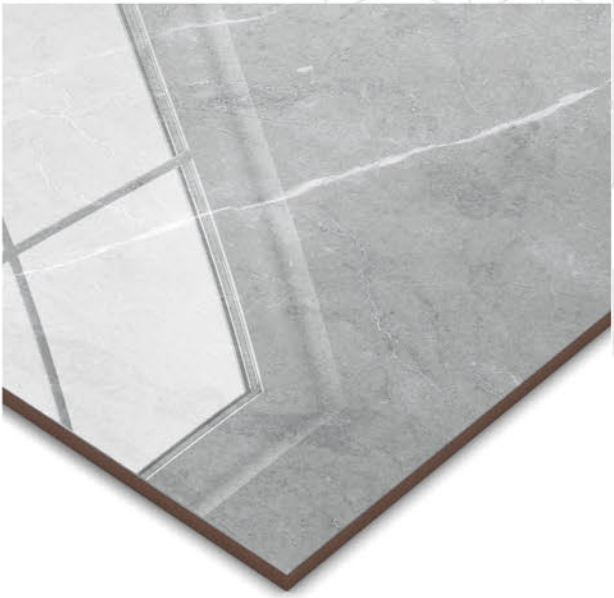

SOBERANO GRAY RT POLIDO 88x88
88x88cm | POLIDO | RETIFICADO | LB V3
4 Faces