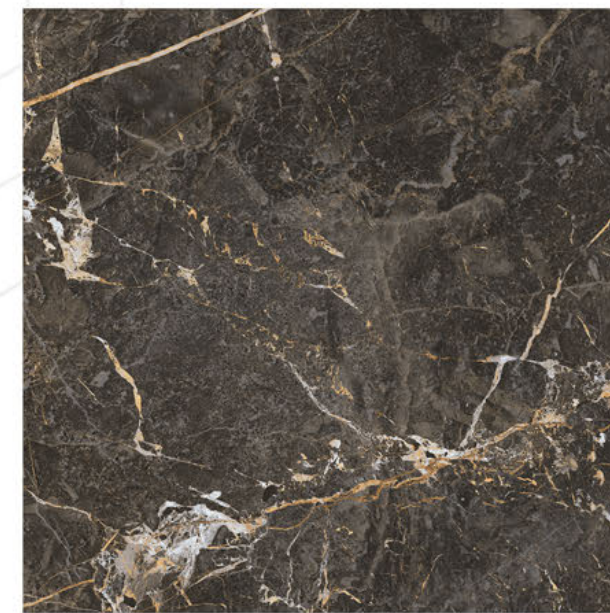

ILUMINATO MATE RT 81

..... 81x81cm • MATE

31,9"x31,9"

**MARMO BLUE MATE RT 81**  
81x81cm | MATE | RETIFICADO | LD V3 | 4 Faces

**PLACE BR MATE RT 81**  
81x81cm | MATE | RETIFICADO | LD V3 | 4 Faces

**BRANCO MATE RT 81**  
81x81cm | MATE | RETIFICADO | LD