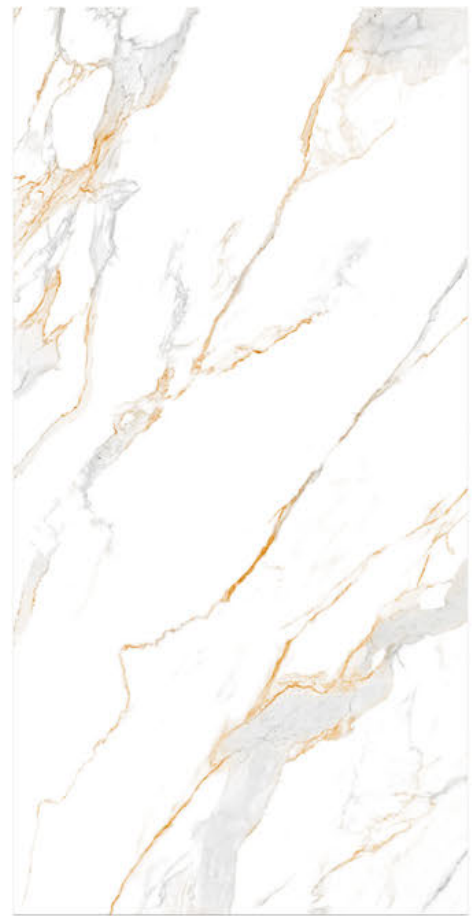

.....:60X120 POLIDO