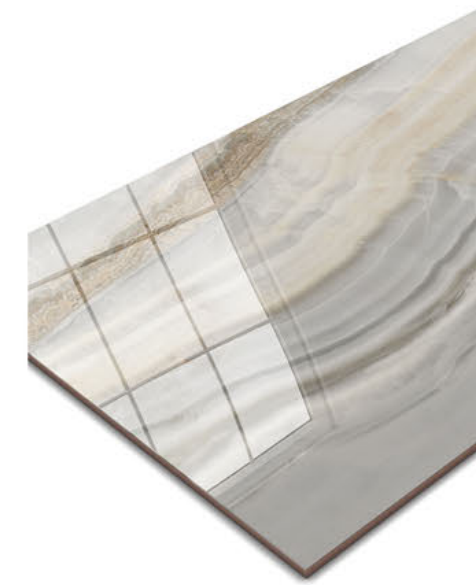

CONCRETO RT POLIDO 60x120
60x120cm | POLIDO | RETIFICADO | LB V3
4 Faces