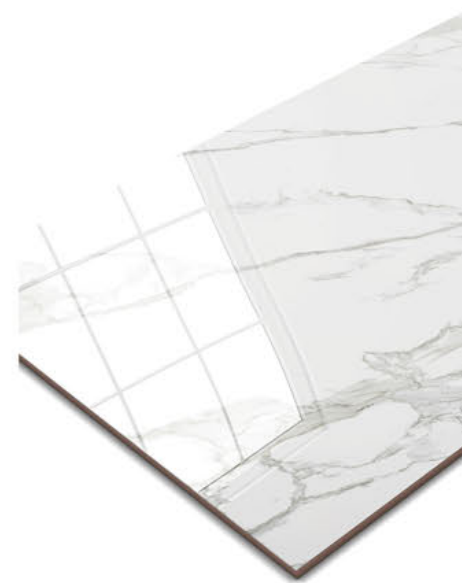

.....:60X120 POLIDO

23,62"x46,24"

NEVADA RT POLIDO 60x120
60x120cm | POLIDO | RETIFICADO
LB V3 | 4 Faces

GRAN CALACATA BLUE RT POLIDO 60x120
60x120cm | POLIDO | RETIFICADO
LB V3 | 4 Faces

GRAN STATUÁRIO RT POLIDO 60x120
60x120cm | POLIDO | RETIFICADO
LB V3 | 4 Faces

GRAN VIVARA RT POLIDO 60x120
60x120cm | POLIDO | RETIFICADO
LB V4 | 4 Faces