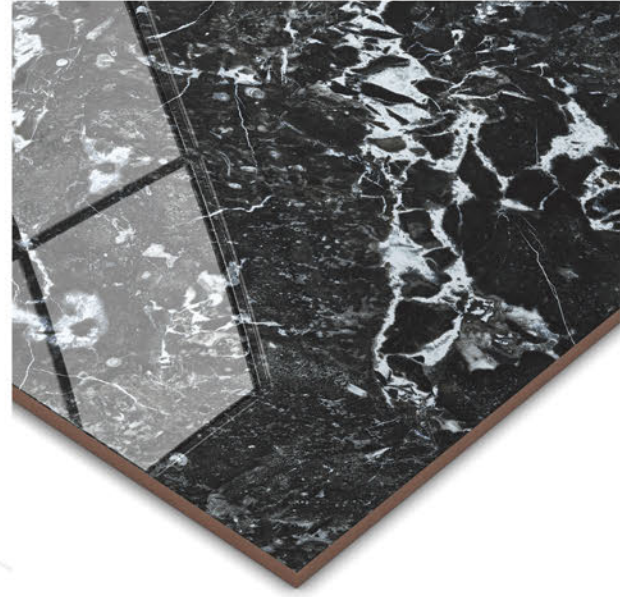

88X88 POLIDO

34,65" x 34,65"

SOBERANO GRAY RT POLIDO 88x88  
88x88cm | POLIDO | RETIFICADO | LB V3  
4 Faces

SOBERANO BLACK RT POLIDO 88x88  
88x88cm | POLIDO | RETIFICADO | LB V3  
4 Faces

SOBERANO BROWN RT POLIDO 88x88  
88x88cm | POLIDO | RETIFICADO | LB V3  
4 Faces