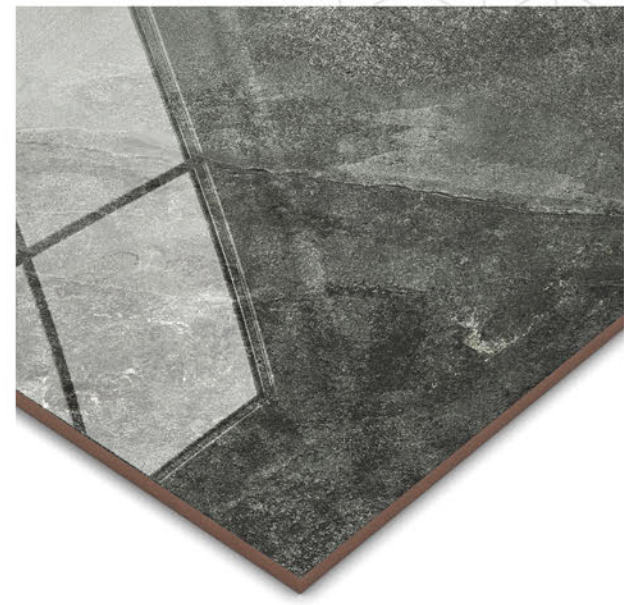

ARENITO BG RT POLIDO 88x88  
88x88cm | POLIDO | RETIFICADO | LB V3  
4 Faces

88X88 POLIDO

34,65" x 34,65"

ELEGANCE CZ RT POLIDO 88x88  
88x88cm | POLIDO | RETIFICADO | LB V3  
4 Faces

BOTTICINO RT POLIDO 88x88  
88x88cm | POLIDO | RETIFICADO | LB V3  
4 Faces