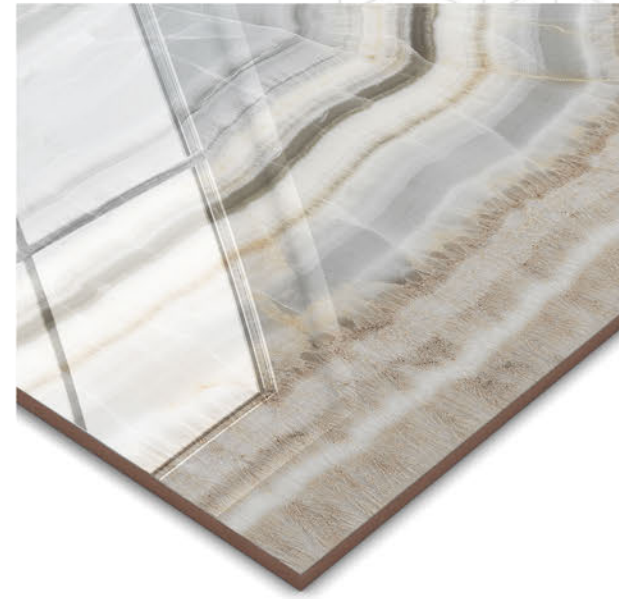

ESSENCIAL CZ RT POLIDO 88x88
88x88cm | POLIDO | RETIFICADO | LB V3
4 Faces

INTUIÇÃO CZ RT POLIDO 88x88
88x88cm | POLIDO | RETIFICADO | LB V3
4 Faces

ONIX PÉROLA RT POLIDO 88x88
88x88cm | POLIDO | RETIFICADO | LB V3
4 Faces