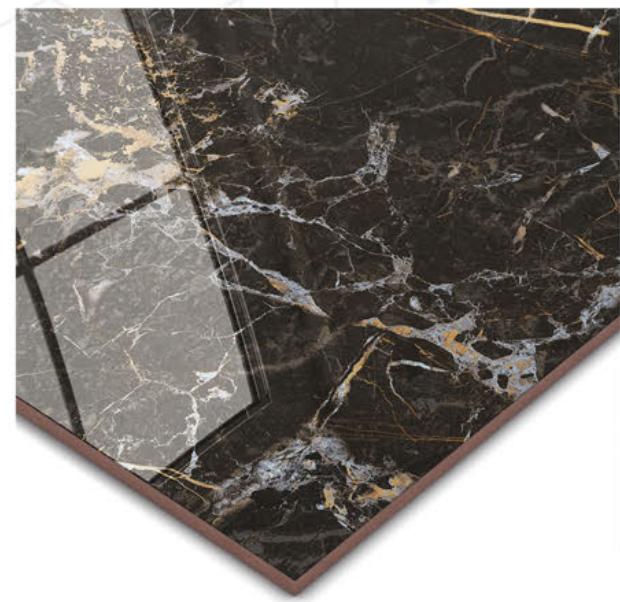

..... 81x81cm • POLIDO

PRIMUS RT POLIDO 81
81x81cm | POLIDO | RETIFICADO | LB V3 | 4 Faces

MARMO BLUE RT POLIDO 81
81x81cm | POLIDO | RETIFICADO | LB V3 | 4 Faces

ILUMINATO RT POLIDO 81
81x81cm | POLIDO | RETIFICADO | LB V3 | 4 Faces

..... 81x81cm • POLIDO

31,9"x31,9"