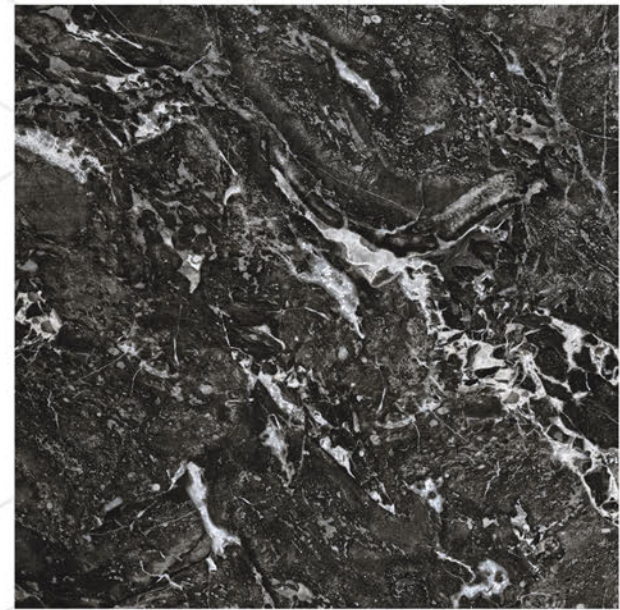

88X88 POLIDO

34,65" x 34,65"

SOBERANO GRAY RT POLIDO 88x88  
88x88cm | POLIDO | RETIFICADO | LB V3  
4 Faces

SOBERANO BLACK RT POLIDO 88x88  
88x88cm | POLIDO | RETIFICADO | LB V3  
4 Faces

SOBERANO BROWN RT POLIDO 88x88  
88x88cm | POLIDO | RETIFICADO | LB V3  
4 Faces