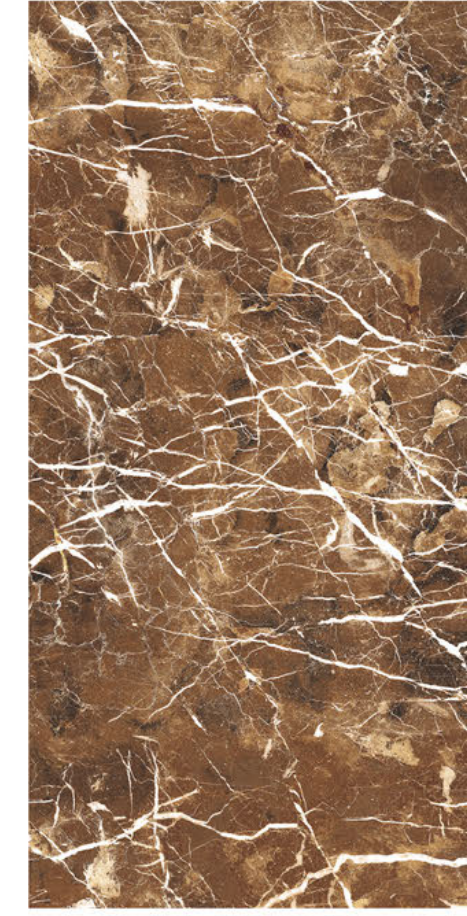

.....:60X120 POLIDO