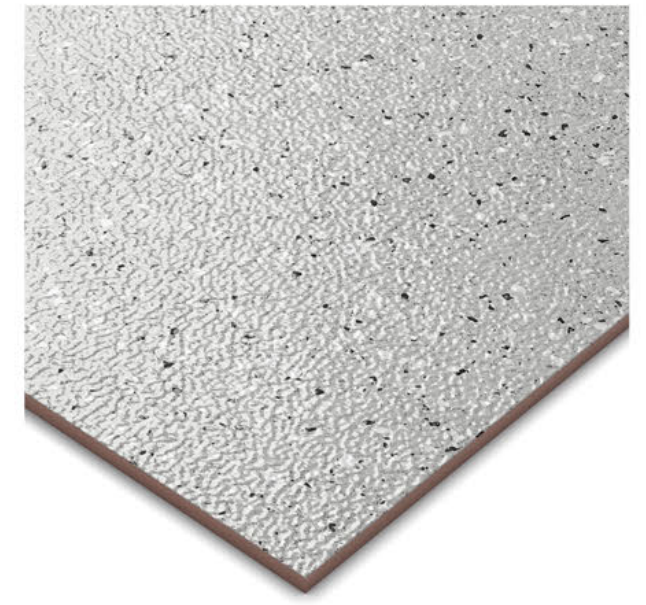

LOMBARDIA BEGE RT 81
81x81cm | GOTEJADO | RETIFICADO | LE