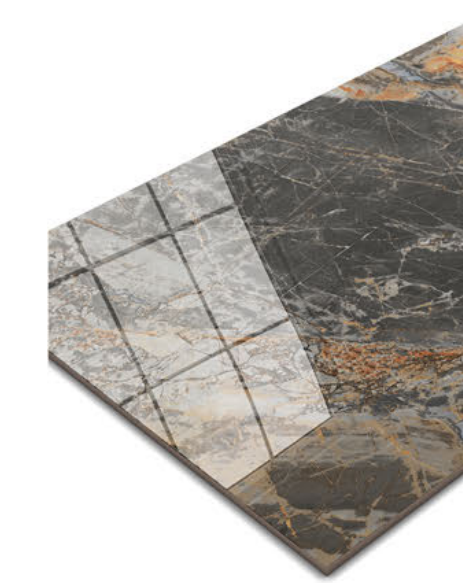

**GRAN STATUÁRIO RT POLIDO 60x120**  
60x120cm | POLIDO | RETIFICADO  
LB V3 | 4 Faces

**GRAN VIVARA RT POLIDO 60x120**  
60x120cm | POLIDO | RETIFICADO  
LB V4 | 4 Faces

**GRAN SOBERANO BLACK RT POLIDO**  
60x120  
60x120cm | POLIDO | RETIFICADO  
LB V3 | 4 Faces