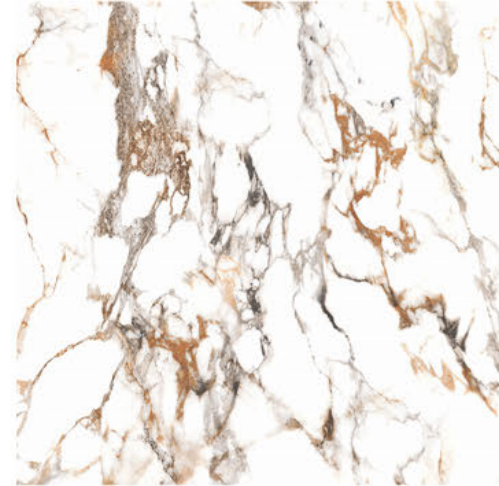

VIVARA RT POLIDO 66x66
66x66cm | POLIDO | RETIFICADO | LB V3
6 Faces