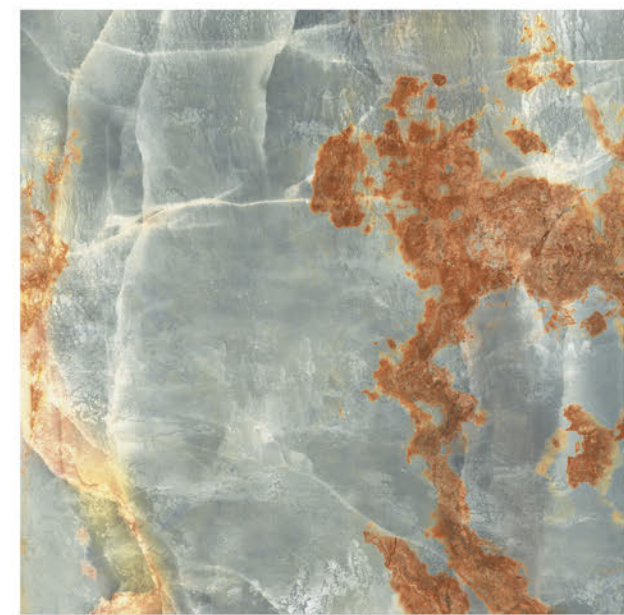

ADVANCED MATE RT 88x88
88x88cm | MATE | RETIFICADO | LD V3
4 Faces