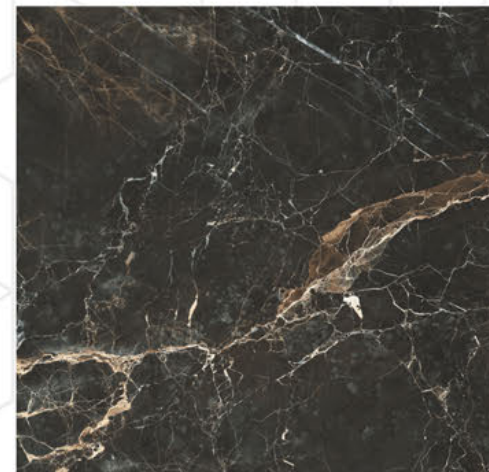

.....: 66X66 POLIDO

26"x26"