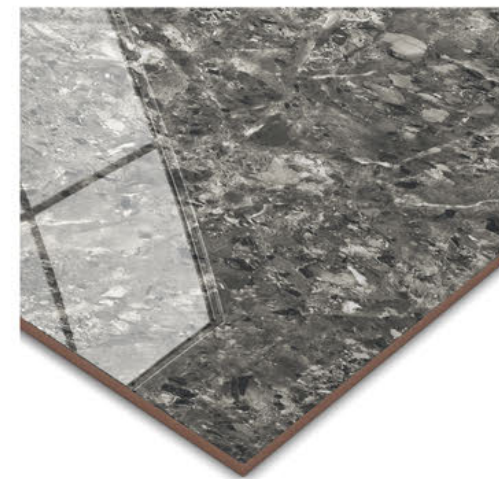

JAGUAR BLACK RT POLIDO 66x66
66x66cm | POLIDO | RETIFICADO | LB V2
4 Faces