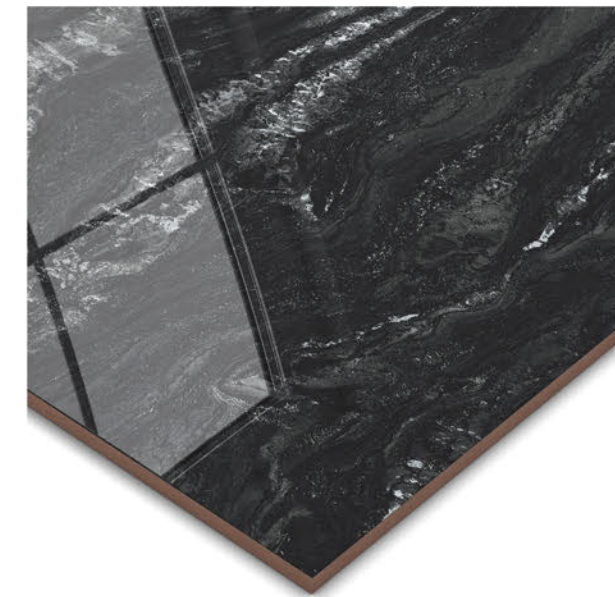

BOTTICINO RT POLIDO 88x88
88x88cm | POLIDO | RETIFICADO | LB V3
4 Faces