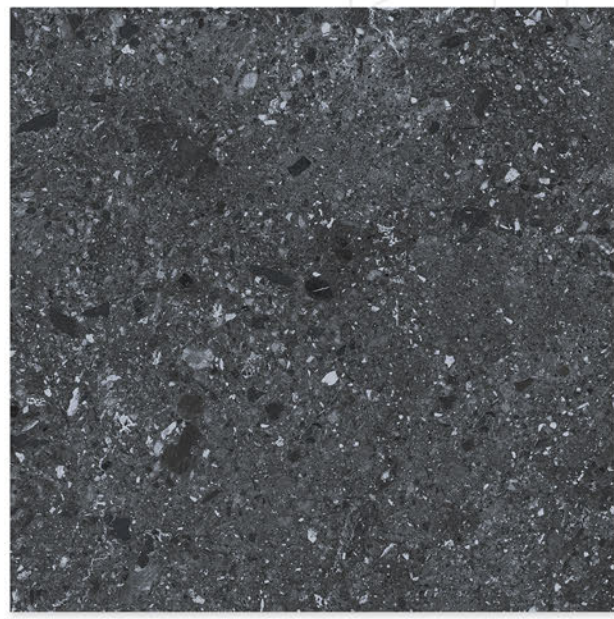

ARENITO BLACK MATE RT 88x88
88x88cm | MATE | RETIFICADO | LD V3
4 Faces