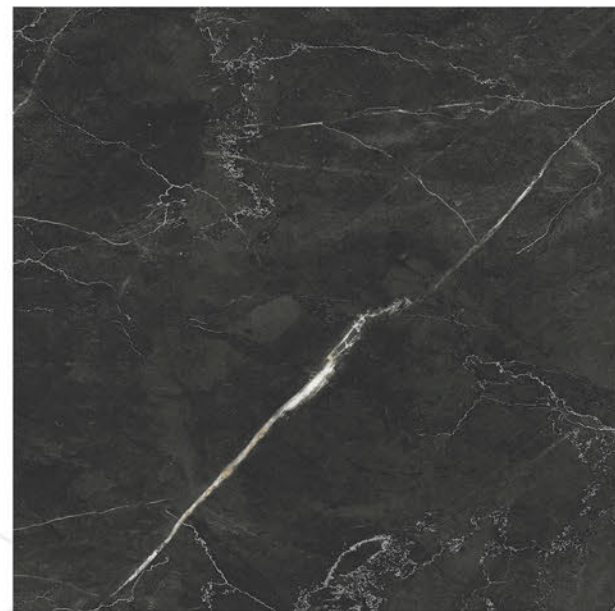

SOBERANO BLACK RT POLIDO 88x88
88x88cm | POLIDO | RETIFICADO | LB V3
4 Faces