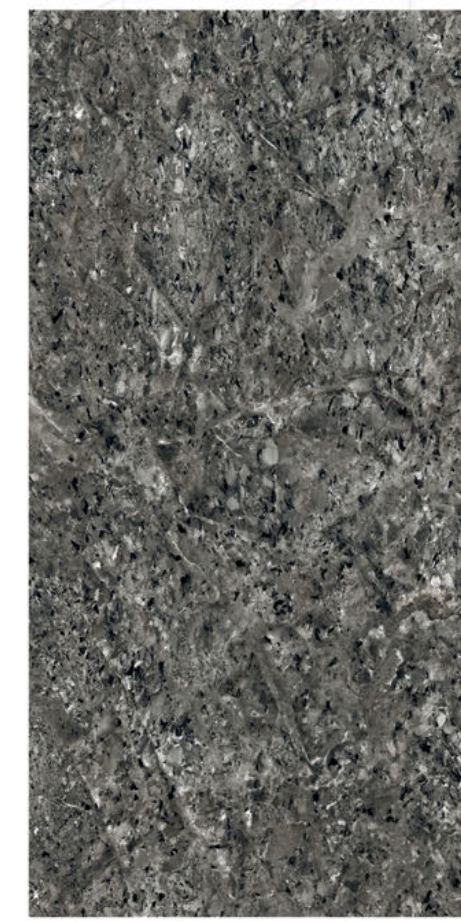

**GRAN STATUÁRIO RT POLIDO 60x120**  
60x120cm | POLIDO | RETIFICADO  
LB V3 | 4 Faces

**GRAN VIVARA RT POLIDO 60x120**  
60x120cm | POLIDO | RETIFICADO  
LB V4 | 4 Faces

**GRAN SOBERANO BLACK RT POLIDO**  
60x120  
60x120cm | POLIDO | RETIFICADO  
LB V3 | 4 Faces