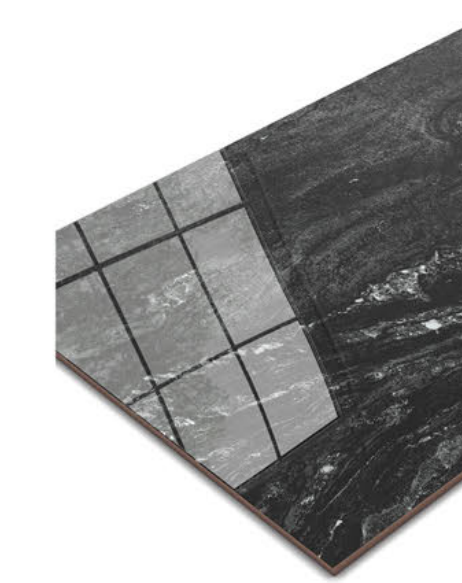

**GRAN STATUÁRIO RT POLIDO 60x120**  
60x120cm | POLIDO | RETIFICADO  
LB V3 | 4 Faces

**GRAN VIVARA RT POLIDO 60x120**  
60x120cm | POLIDO | RETIFICADO  
LB V4 | 4 Faces

**GRAN SOBERANO BLACK RT POLIDO**  
60x120  
60x120cm | POLIDO | RETIFICADO  
LB V3 | 4 Faces