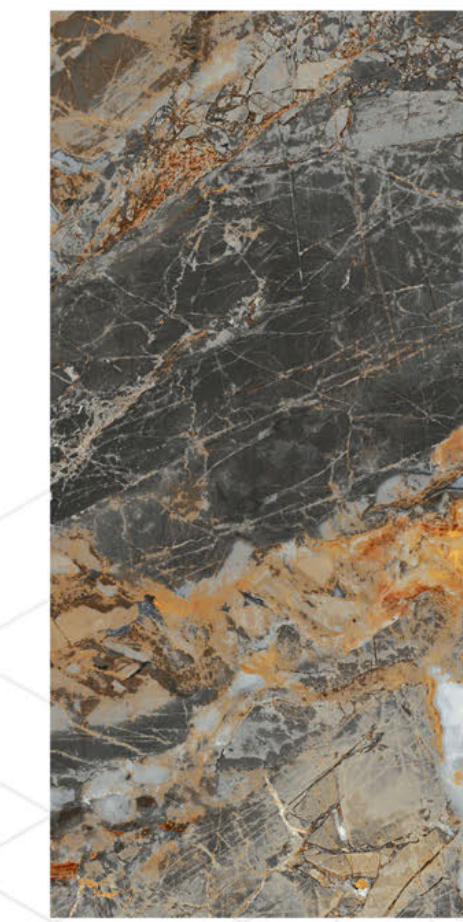

**GRAN STATUÁRIO RT POLIDO 60x120**  
60x120cm | POLIDO | RETIFICADO  
LB V3 | 4 Faces

**GRAN VIVARA RT POLIDO 60x120**  
60x120cm | POLIDO | RETIFICADO  
LB V4 | 4 Faces

**GRAN SOBERANO BLACK RT POLIDO**  
60x120  
60x120cm | POLIDO | RETIFICADO  
LB V3 | 4 Faces