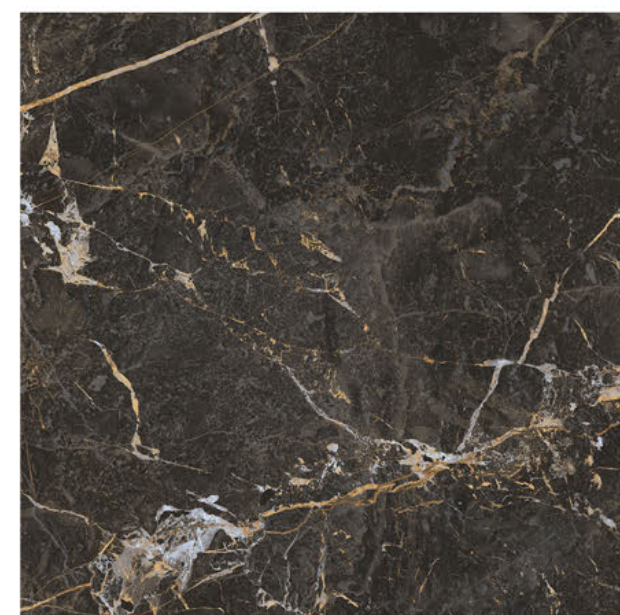

**FORMIGRES  
PRIME**

..... 81x81cm • POLIDO

**PRIMUS RT POLIDO 81**  
81x81cm | POLIDO | RETIFICADO | LB V3 | 4 Faces

**MARMO BLUE RT POLIDO 81**  
81x81cm | POLIDO | RETIFICADO | LB V3 | 4 Faces

**ILUMINATO RT POLIDO 81**  
81x81cm | POLIDO | RETIFICADO | LB V3 | 4 Faces