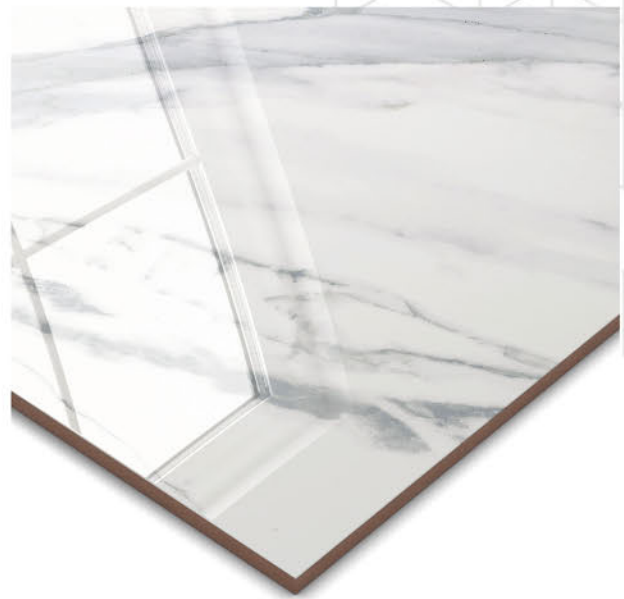

CALACATA LUX RT POLIDO 88x88
88x88cm | POLIDO | RETIFICADO | LB V3
4 Faces

CALACATA ORO RT POLIDO 88x88
88x88cm | POLIDO | RETIFICADO | LB V3
4 Faces

ÁRTICO RT POLIDO 88x88
88x88cm | POLIDO | RETIFICADO | LB V3
4 Faces