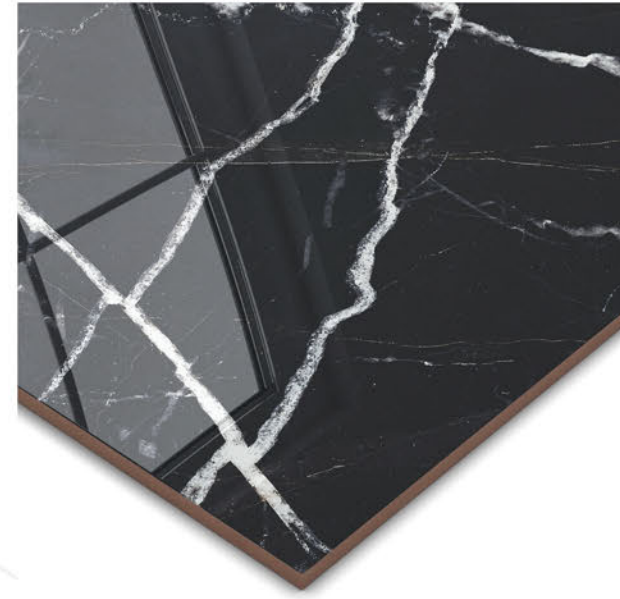

TOPAZIO CZ RT POLIDO 88x88
88x88cm | POLIDO | RETIFICADO | LB V3
4 Faces