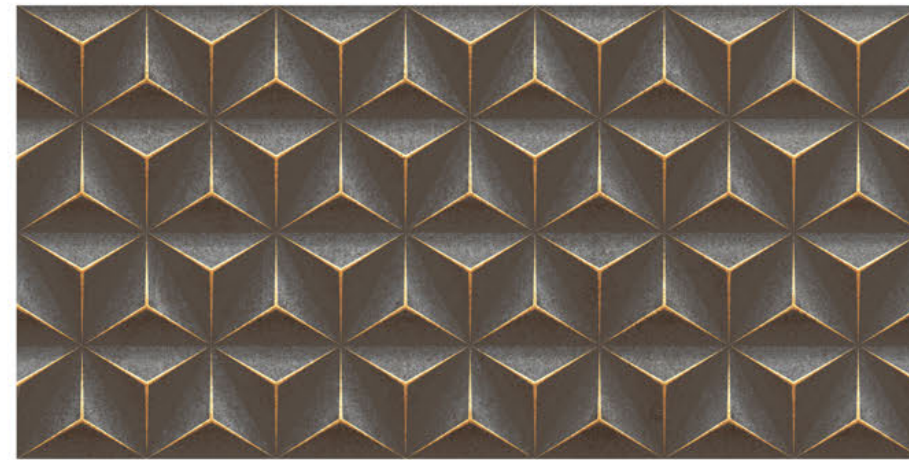

LINHA  
*de cor*  
FORMIGUES

POLIDOdecor

GRAN BASILIC RT POLIDO 60x120  
60x120cm | POLIDO | RETIFICADO | LB V3 | 1 Face

.....POLIDOdecor

GRAN DIAMANTE BLACK RT POLIDO 60x120  
60x120cm | POLIDO | RETIFICADO | LB V3 | 4 Faces