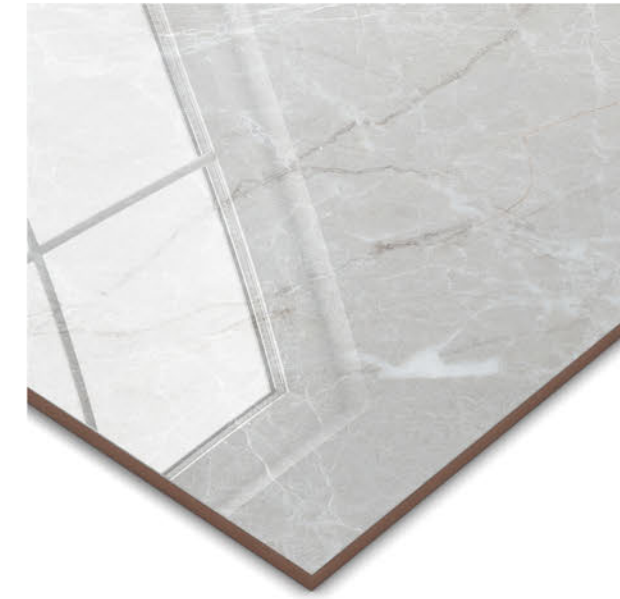

ESSENCIAL CZ RT POLIDO 88x88
88x88cm | POLIDO | RETIFICADO | LB V3
4 Faces

INTUIÇÃO CZ RT POLIDO 88x88
88x88cm | POLIDO | RETIFICADO | LB V3
4 Faces

ONIX PÉROLA RT POLIDO 88x88
88x88cm | POLIDO | RETIFICADO | LB V3
4 Faces