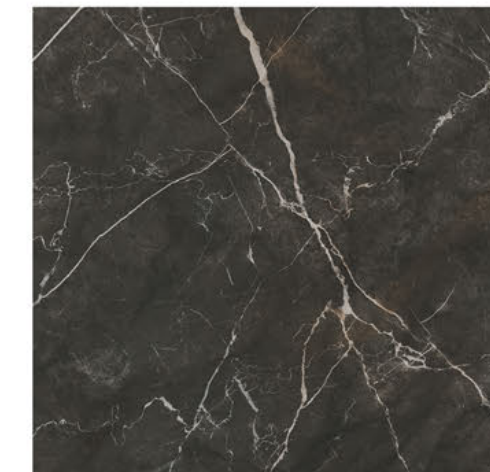

.....: 66X66 POLIDO

26"x26"

**SIRIUS GRAY RT POLIDO 66x66**  
66x66cm | POLIDO | RETIFICADO | LB V3  
6 Faces

**IMPERIUM DARK RT POLIDO 66x66**  
66x66cm | POLIDO | RETIFICADO | LB V4  
6 Faces

**KEMA RT POLIDO 66x66**  
66x66cm | POLIDO | RETIFICADO | LB V3