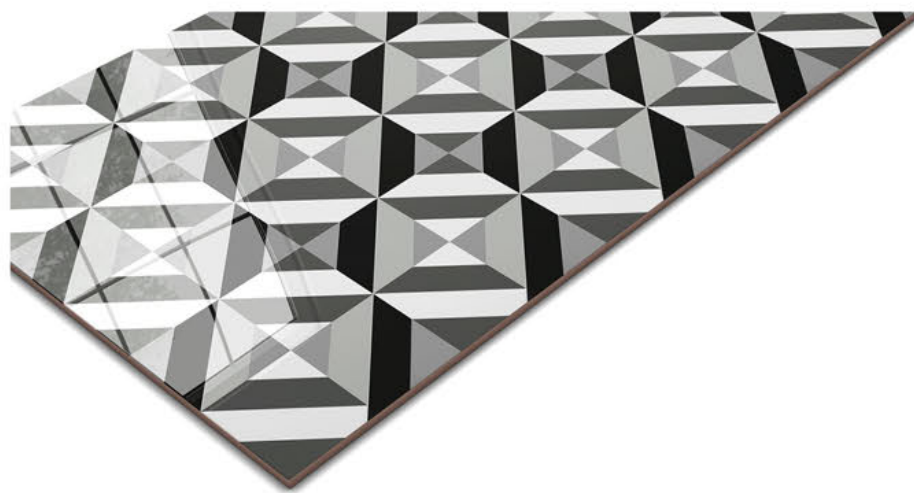

LINHA  
*de cor*  
FORMIGUES

POLIDOdecor

GRAN BASILIC RT POLIDO 60x120  
60x120cm | POLIDO | RETIFICADO | LB V3 | 1 Face

.....POLIDOdecor

GRAN DIAMANTE BLACK RT POLIDO 60x120  
60x120cm | POLIDO | RETIFICADO | LB V3 | 4 Faces