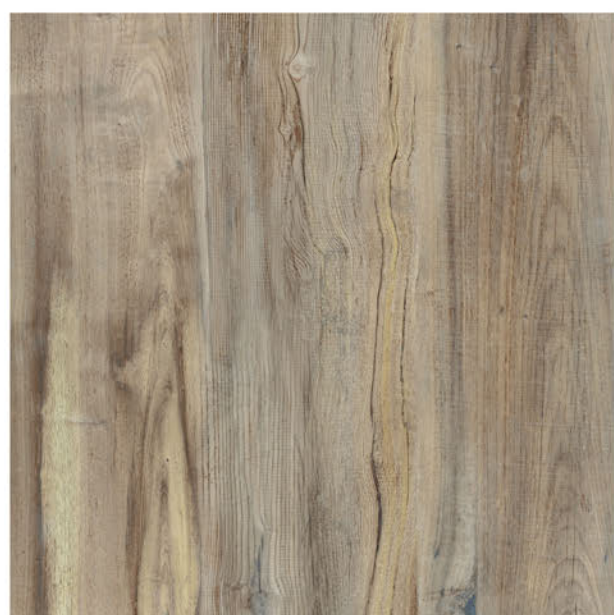

JEQUITIBÁ MATE RT 88x88
88x88cm | MATE | RETIFICADO | LD V3
4 Faces