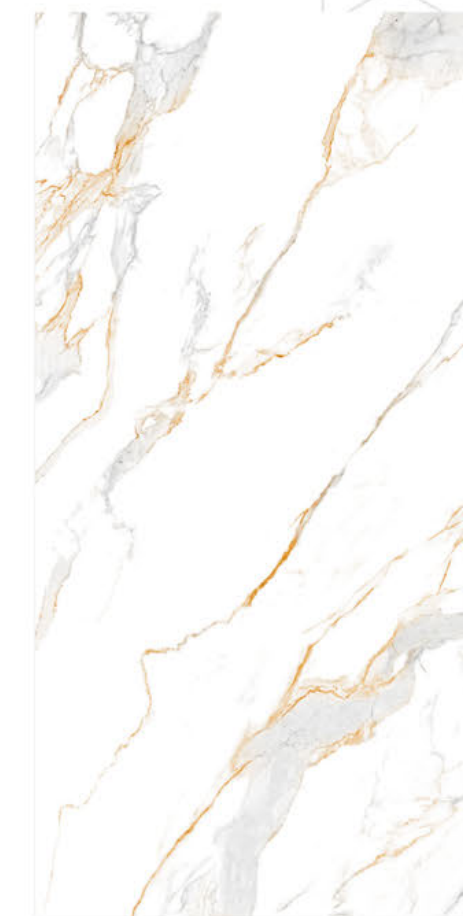

BELLA GOLD MATE RT 60x120
60x120cm | MATE | RETIFICADO
LD V3 | 4 Faces