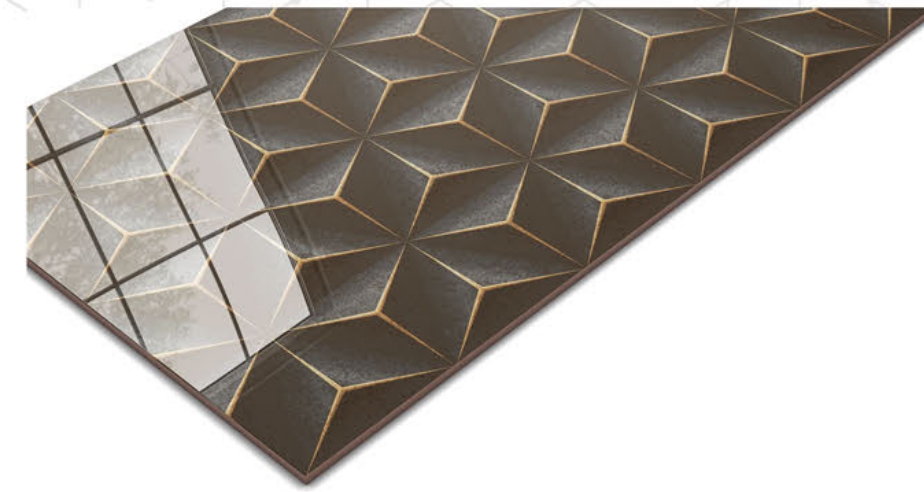

POLIDOdecor

.....POLIDOdecor