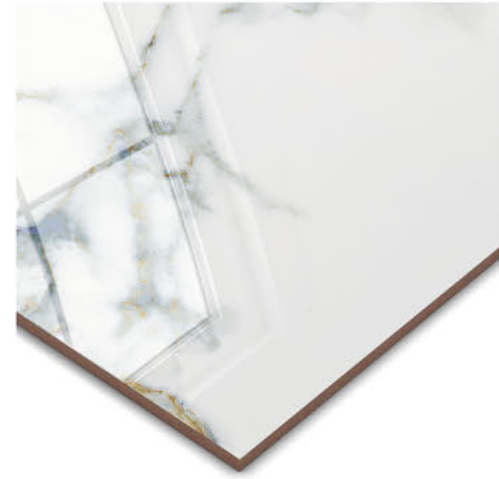

CALACATA BLUE RT POLIDO 66x66
66X66cm | POLIDO | RETIFICADO | LB V3
6 Faces