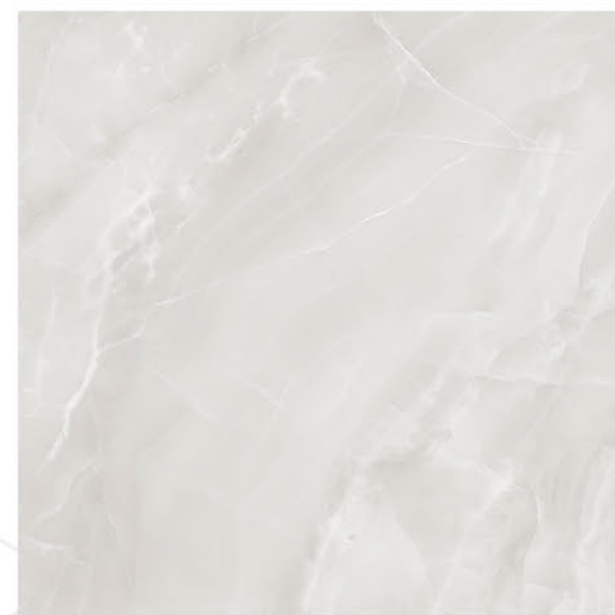

RUBI CZ MATE RT 88x88
88x88cm | MATE | RETIFICADO | LD V3
4 Faces