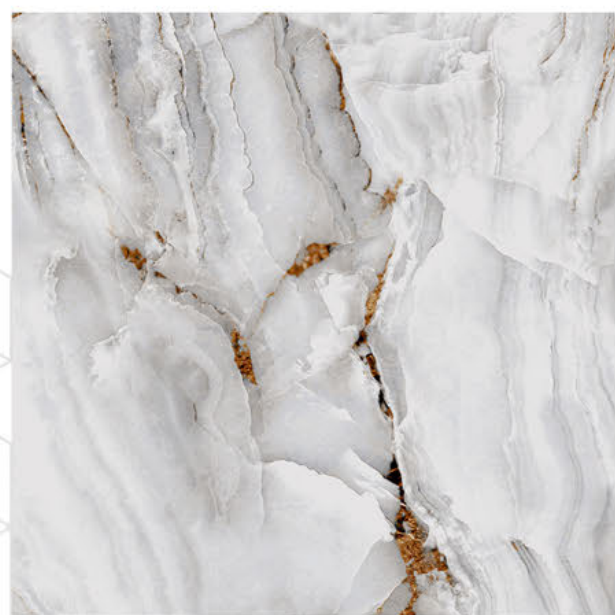

**FORMIGRES  
PRIME**

..... 81x81cm • POLIDO

**PRIMUS RT POLIDO 81**  
81x81cm | POLIDO | RETIFICADO | LB V3 | 4 Faces

**MARMO BLUE RT POLIDO 81**  
81x81cm | POLIDO | RETIFICADO | LB V3 | 4 Faces

**ILUMINATO RT POLIDO 81**  
81x81cm | POLIDO | RETIFICADO | LB V3 | 4 Faces