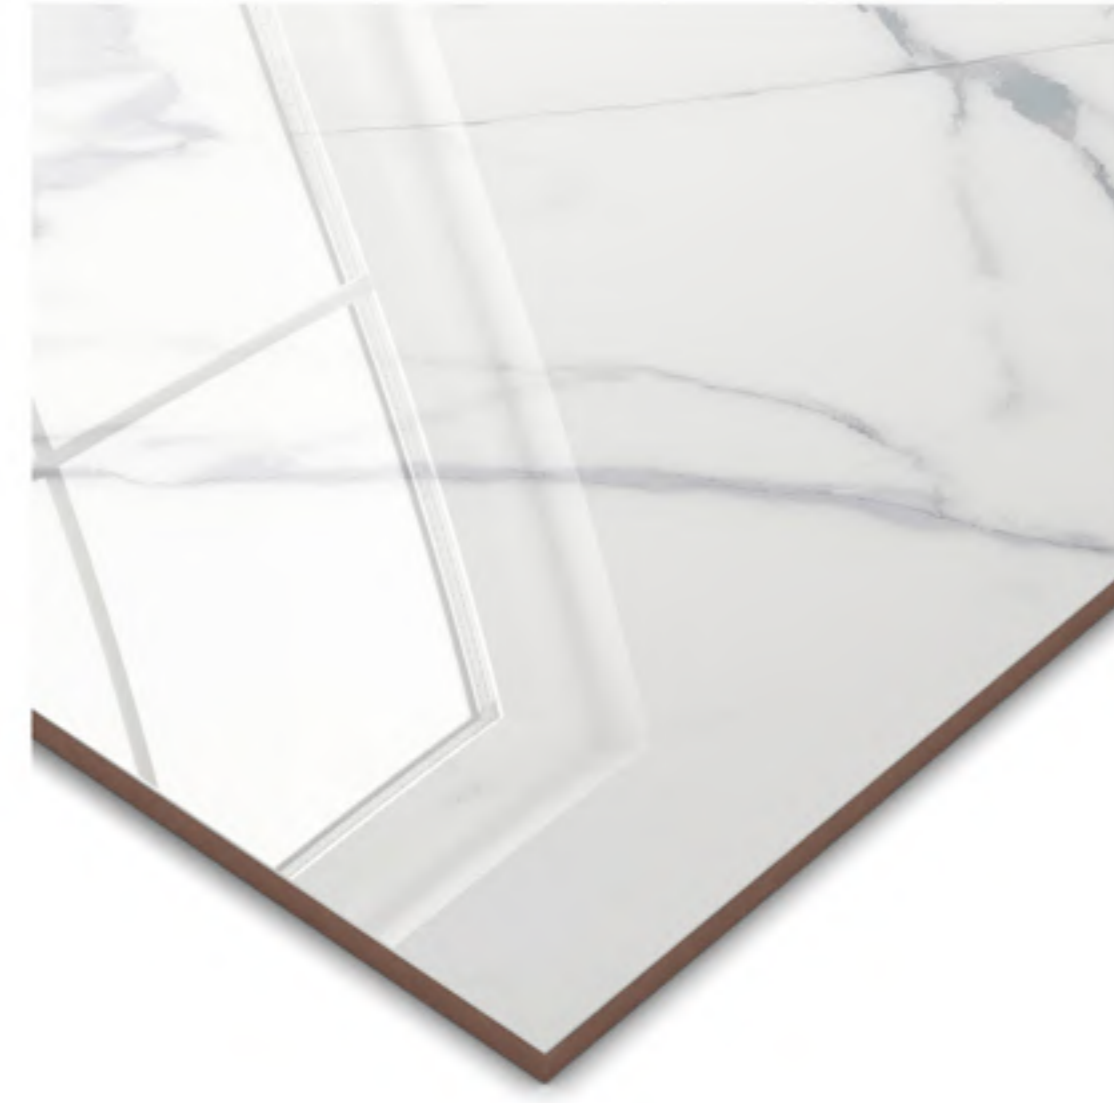

CLASSIC BG RT POLIDO 88x88
88x88cm | POLIDO | RETIFICADO | LB V3
4 Faces

CLASSIC CZ RT POLIDO 88x88
88x88cm | POLIDO | RETIFICADO | LB V3
4 Faces

IMPERIUM DARK RT POLIDO 88x88
88x88cm | POLIDO | RETIFICADO | LB V4
4 Faces