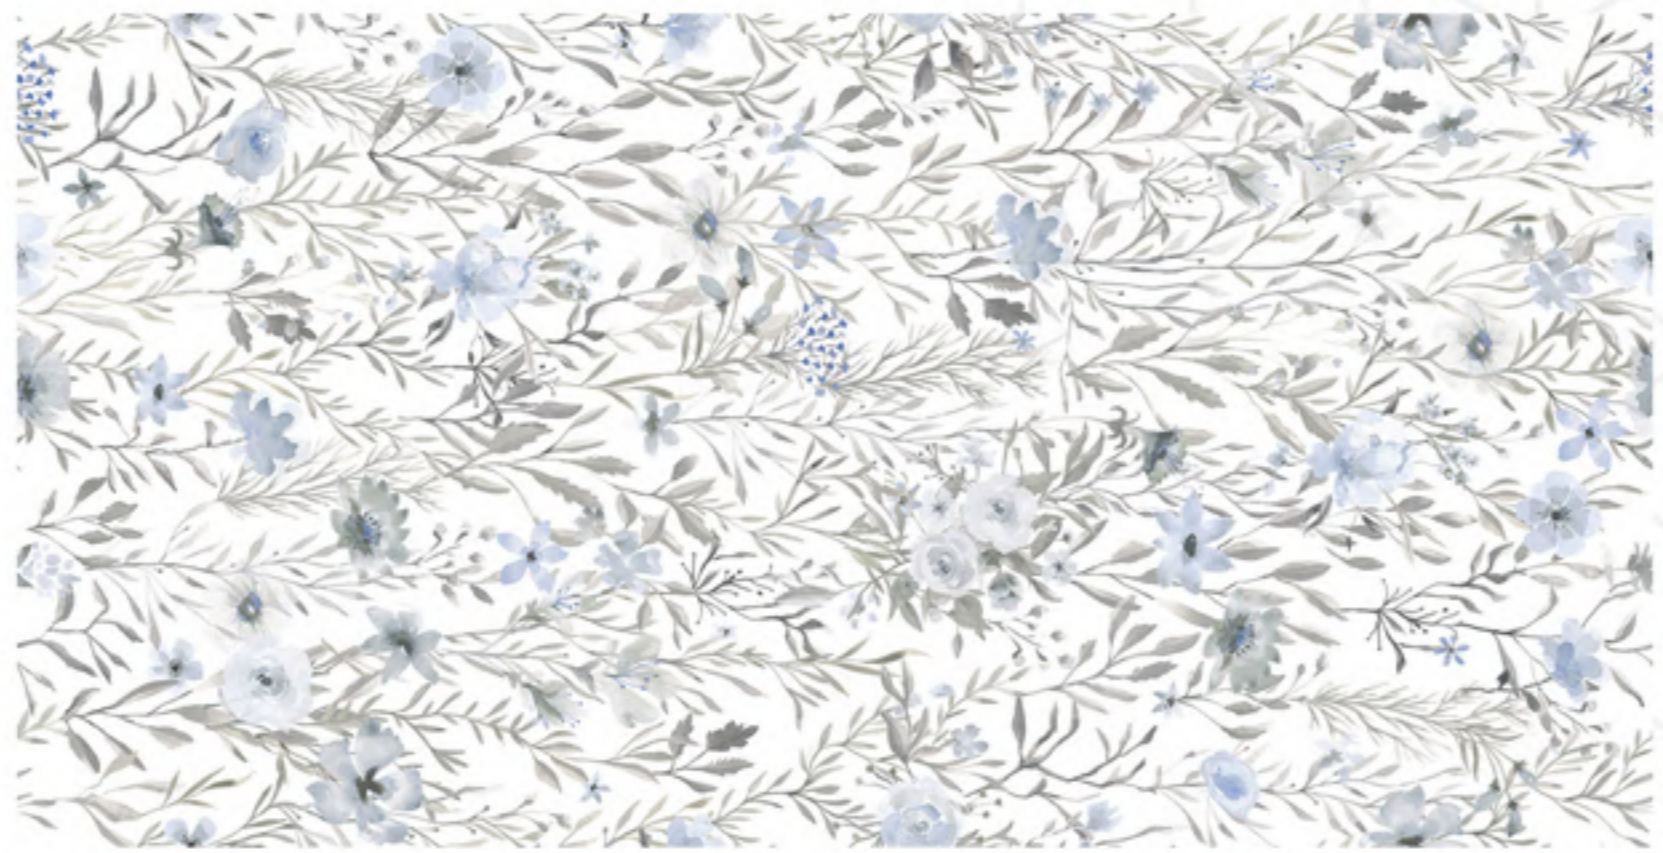

GRAN BASILIC RT POLIDO 60x120
60x120cm | POLIDO | RETIFICADO | LB V3 | 1 Face

GRAN FLORAL BLUE POLIDO 60x120
60x120cm | POLIDO | RETIFICADO | LB V3 | 1 Face