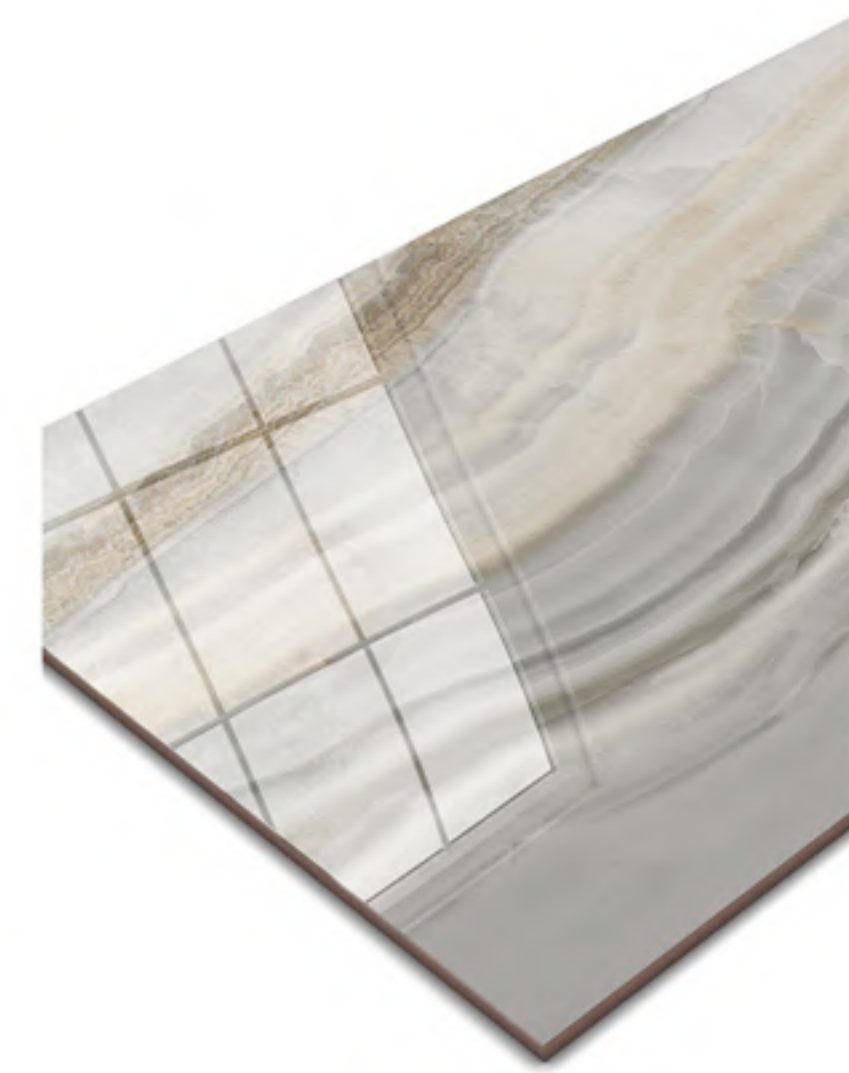

CONCRETO RT POLIDO 60x120
60x120cm | POLIDO | RETIFICADO | LB V3
4 Faces