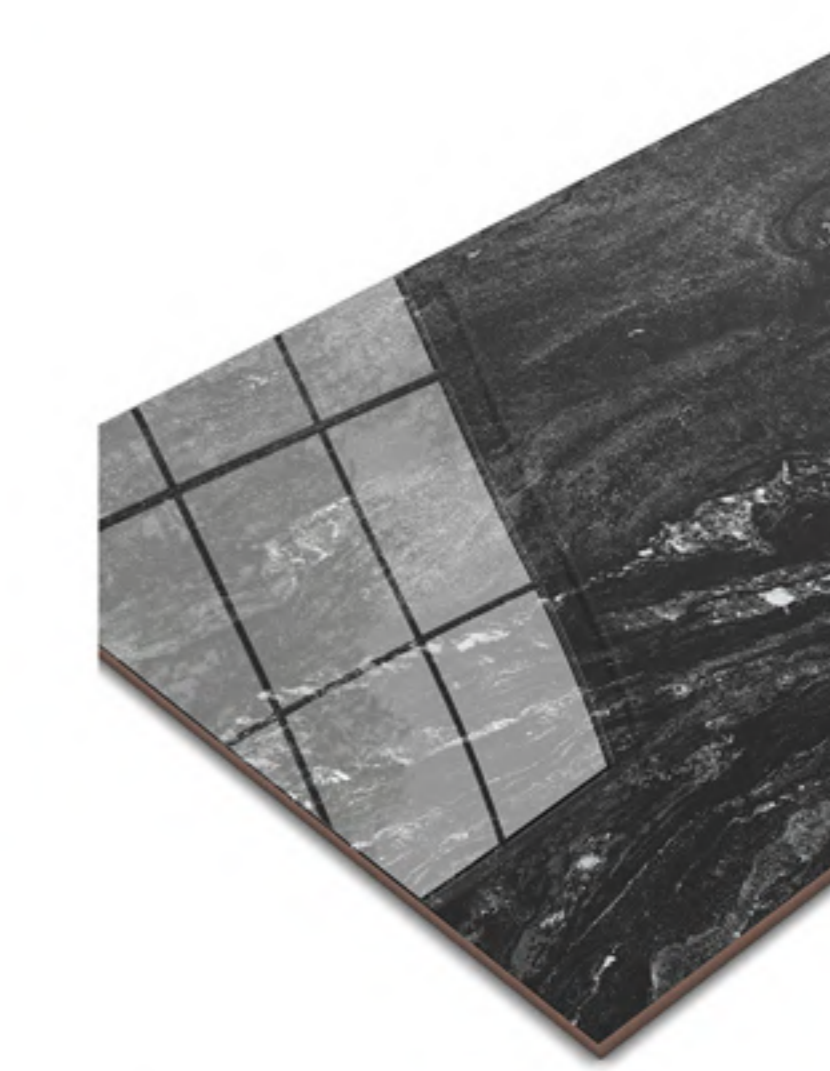

GRAN STATUÁRIO RT
POLIDO 60x120
60x120cm | POLIDO | RETIFICADO
LB V3 | 4 Faces

GRAN VIVARA RT
POLIDO 60x120
60x120cm | POLIDO | RETIFICADO
LB V4 | 4 Faces

GRAN SOBERANO BLACK RT POLIDO
60x120
60x120cm | POLIDO | RETIFICADO
LB V3 | 4 Faces