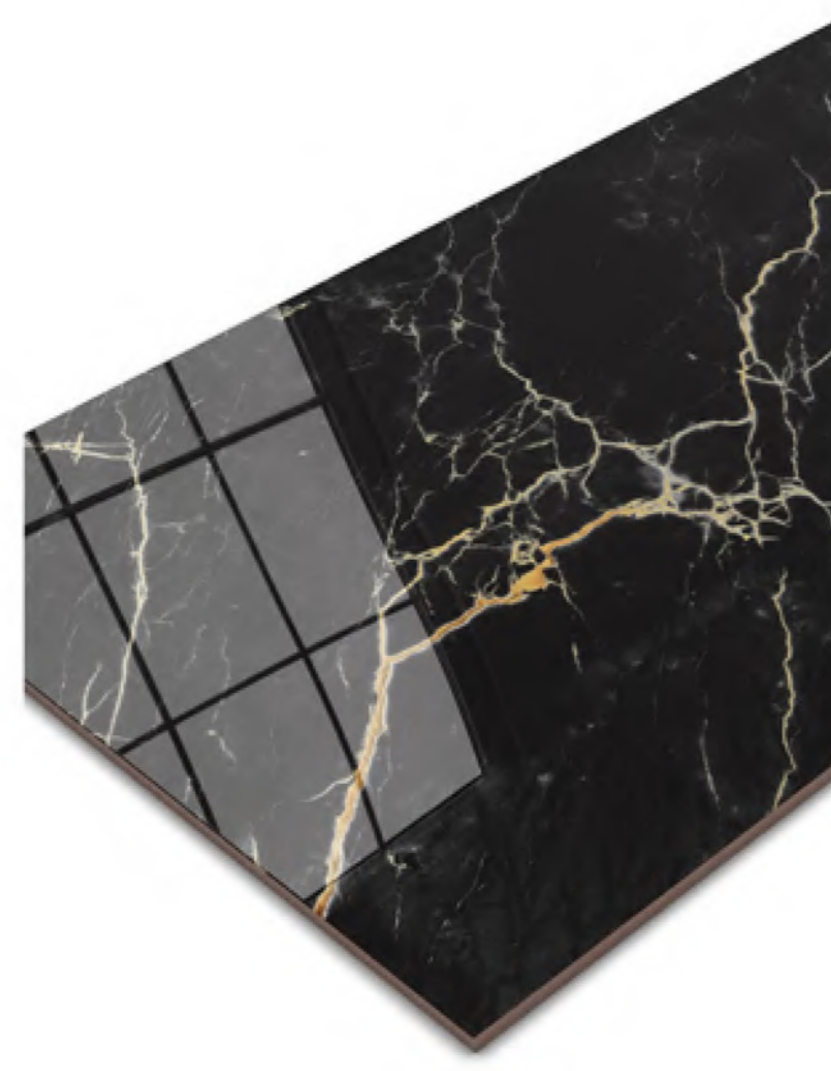

BEGE RT POLIDO 60x120
60x120cm | POLIDO | RETIFICADO
LB V1

.....:60X120 POLIDO ✂

GRAN LIEGE BLACK RT POLIDO
60x120cm | POLIDO | RETIFICADO
LB V3 | 4 Faces

GRAN LIEGE OURO NEGRO RT POLIDO
60x120cm | POLIDO | RETIFICADO
LB V3 | 4 Faces