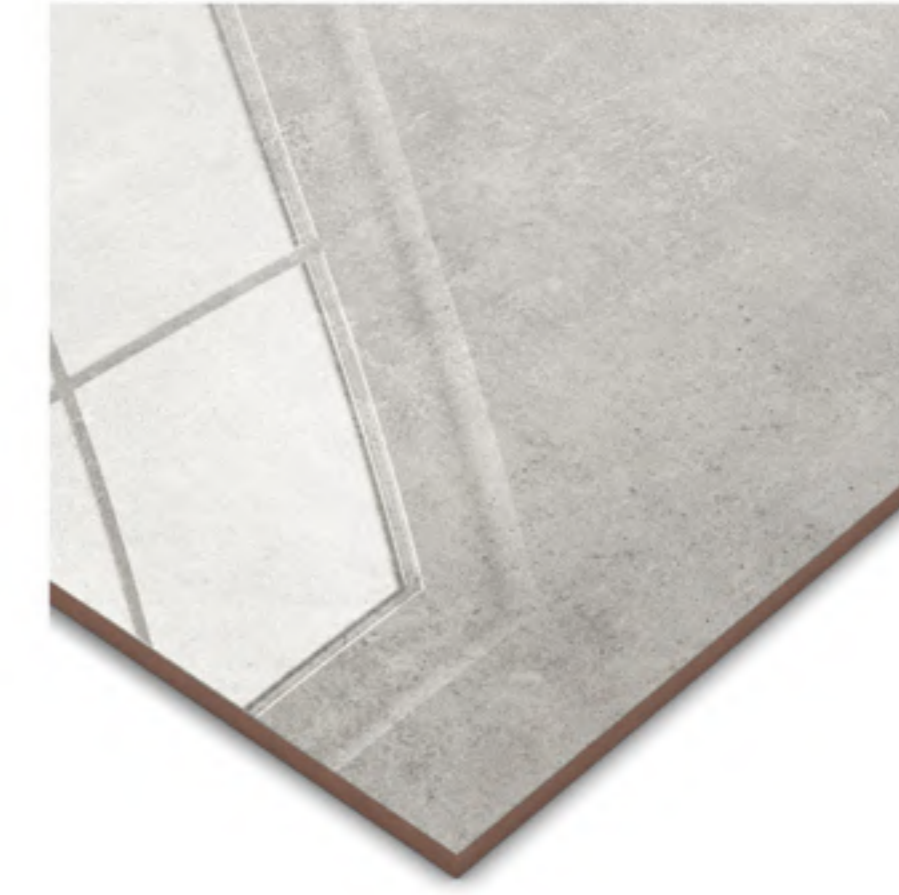

.....: 66X66 POLIDO

26"x26"

.....: 66X66 POLIDO

26"x26"