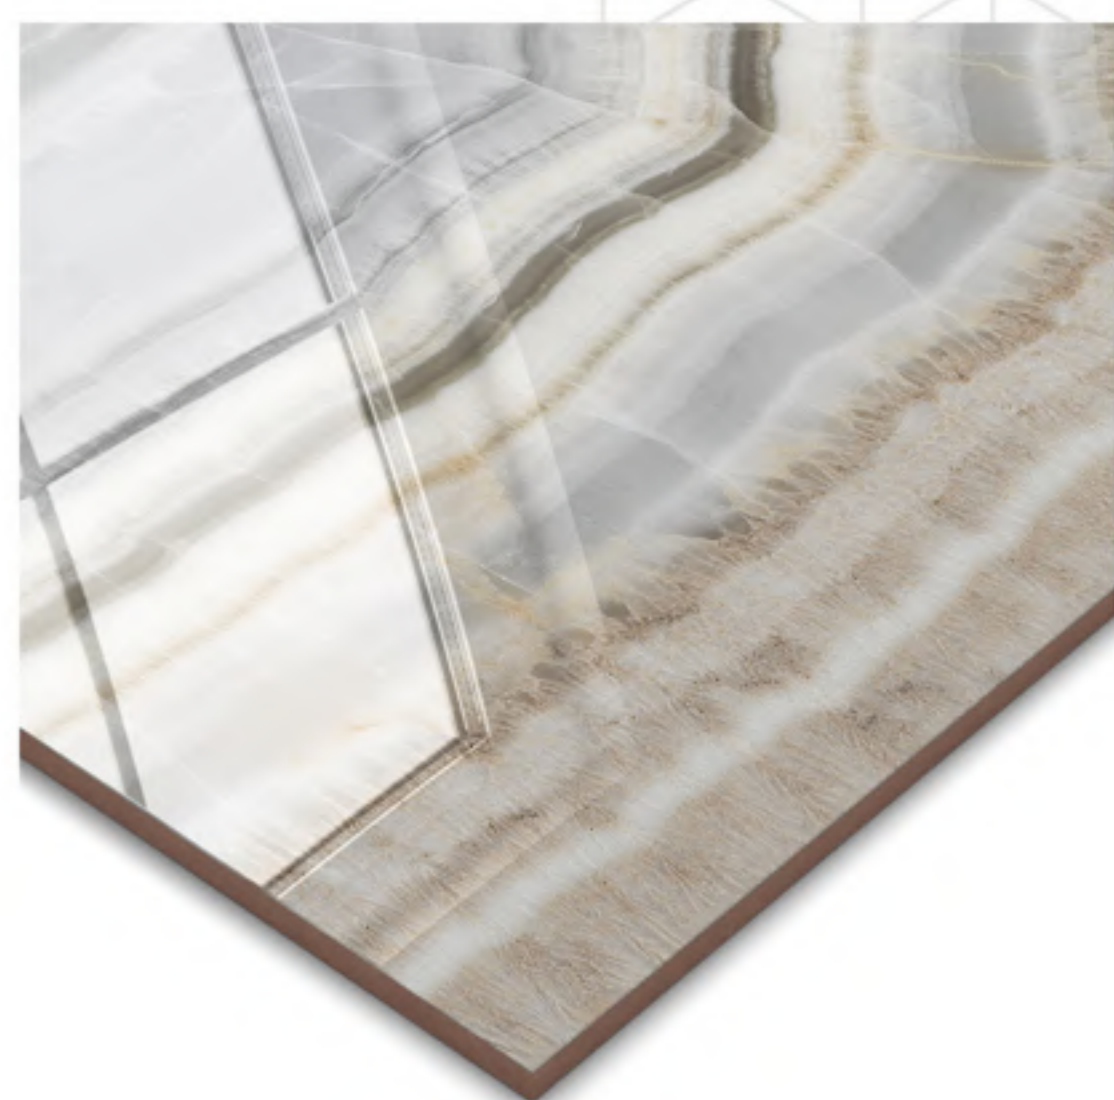

88X88 POLIDO

34,65" x 34,65"

SOBERANO BROWN RT POLIDO 88x88
88x88cm | POLIDO | RETIFICADO | LB V3
4 Faces

SOBERANO BLACK RT POLIDO 88x88
88x88cm | POLIDO | RETIFICADO | LB V3
4 Faces

SOBERANO GRAY RT POLIDO 88x88
88x88cm | POLIDO | RETIFICADO | LB V3
4 Faces