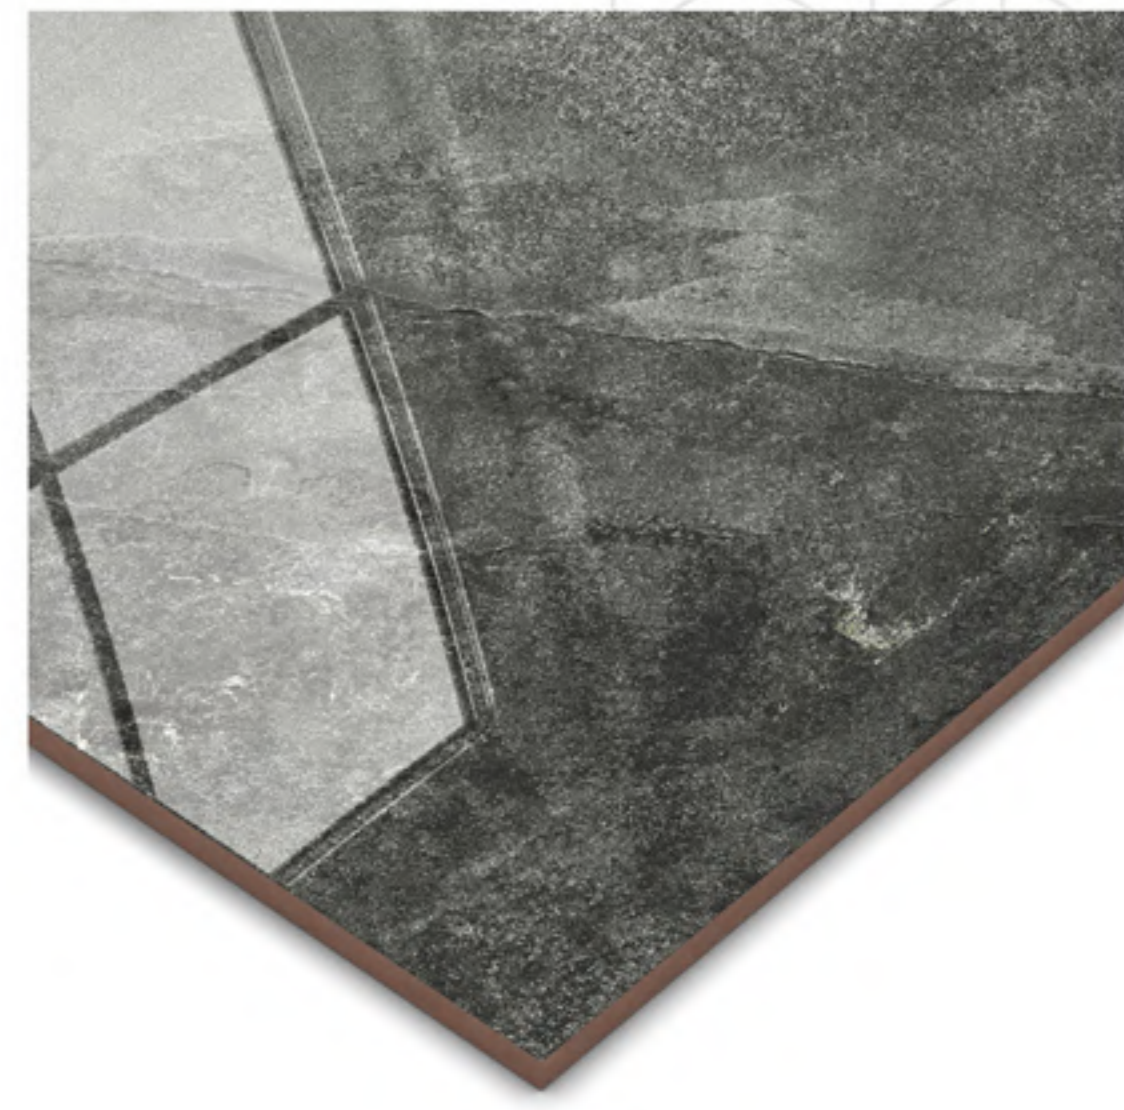

88X88 POLIDO

34,65" x 34,65"

ARENITO BG RT POLIDO 88x88
88x88cm | POLIDO | RETIFICADO | LB V3
4 Faces