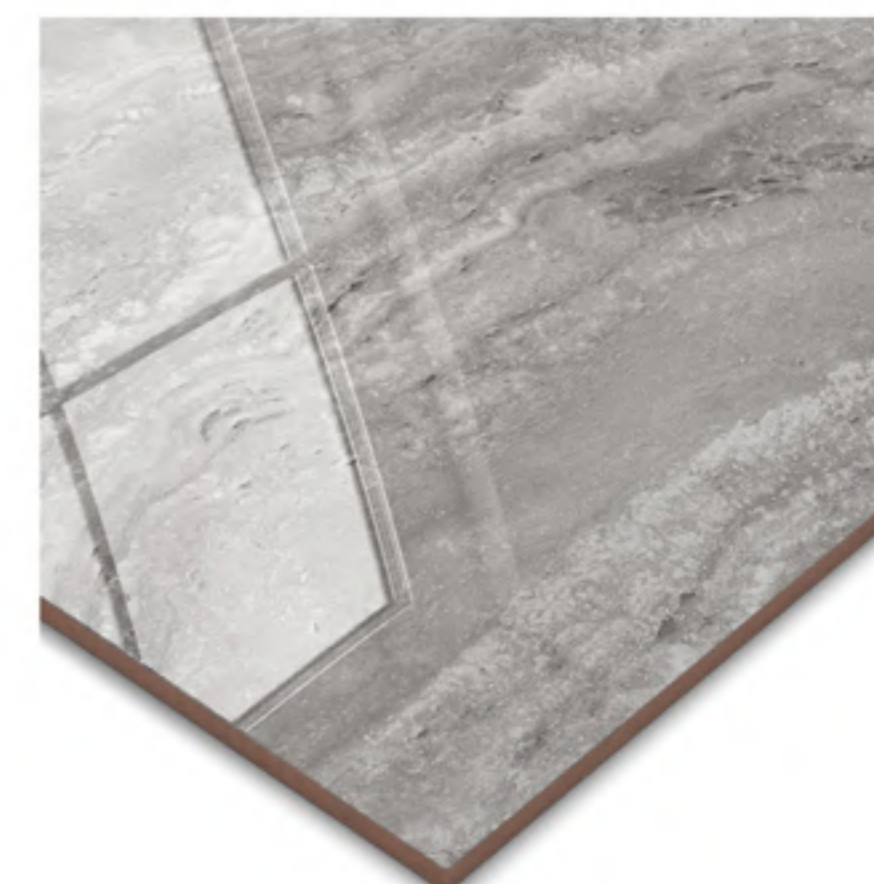

VECCHIA RT POLIDO 66x66
66x66cm | POLIDO | RETIFICADO | LB V3
4 Faces

ONIX ICE RT POLIDO 66x66
66x66cm | POLIDO | RETIFICADO | LB V3
4 Faces

.....: 66X66 POLIDO

26"x26"

.....: 66X66 POLIDO

26"x26"

MAGNUM RT POLIDO 66x66
66x66cm | POLIDO | RETIFICADO | LB V3
4 Faces