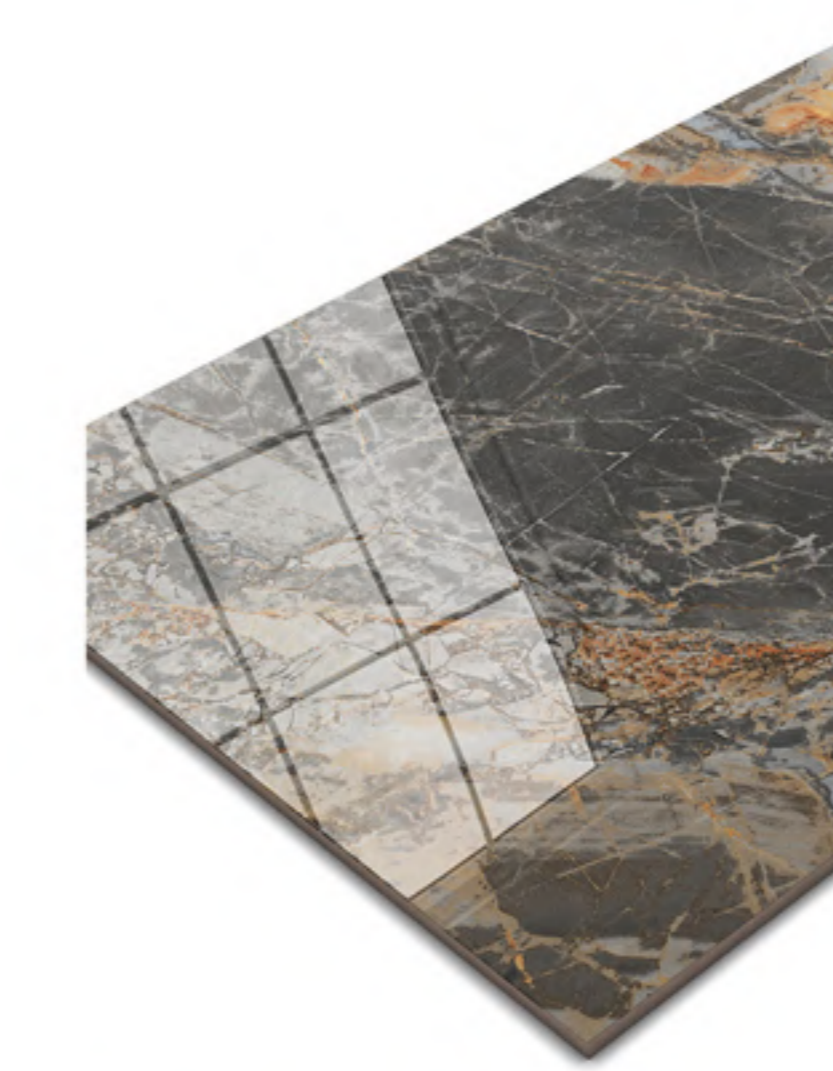

GRAN STATUÁRIO RT
POLIDO 60x120
60x120cm | POLIDO | RETIFICADO
LB V3 | 4 Faces

GRAN VIVARA RT
POLIDO 60x120
60x120cm | POLIDO | RETIFICADO
LB V4 | 4 Faces

GRAN SOBERANO BLACK RT POLIDO
60x120
60x120cm | POLIDO | RETIFICADO
LB V3 | 4 Faces