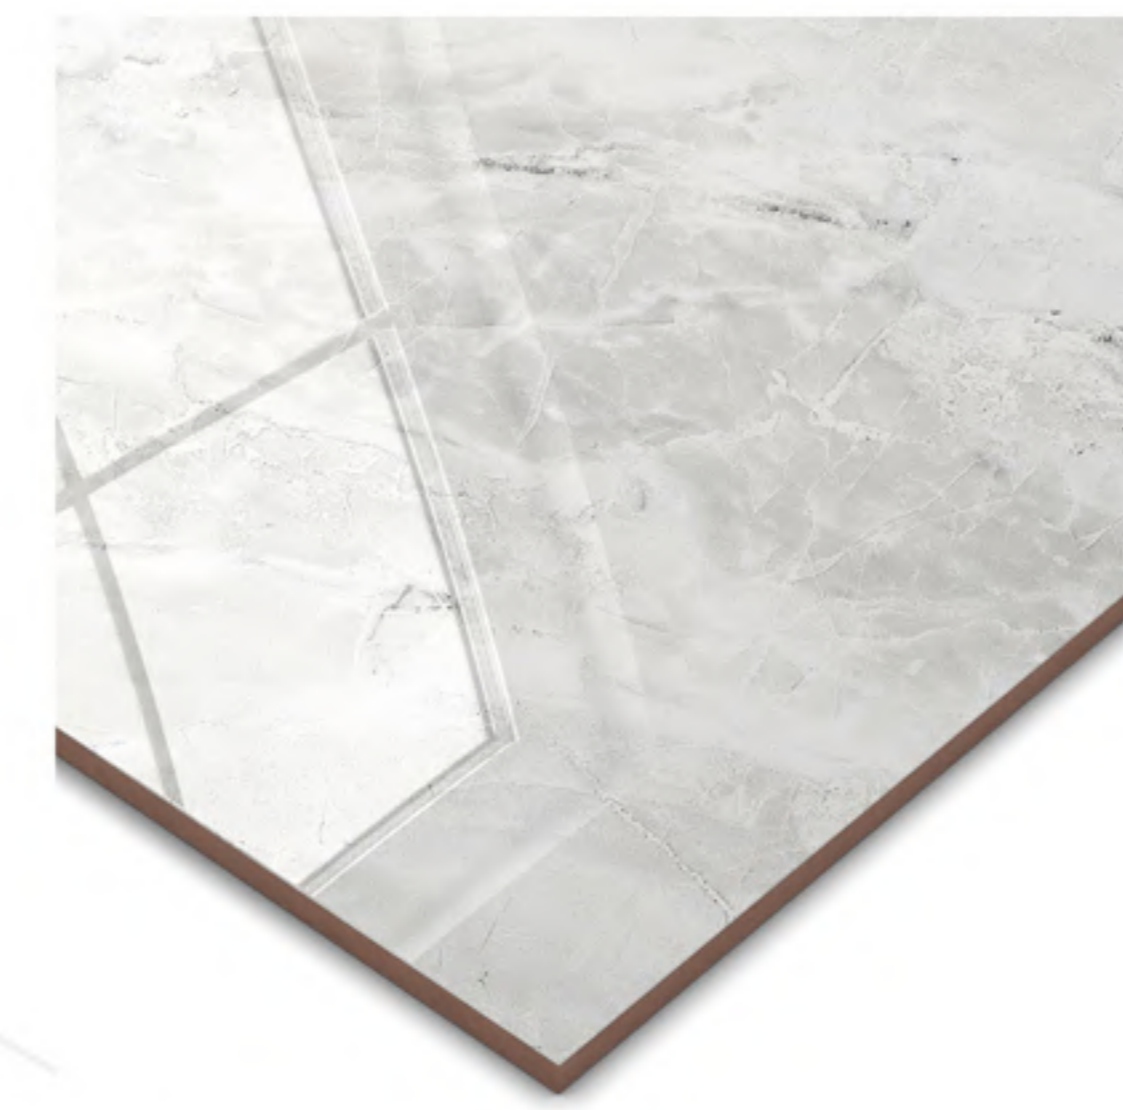

88X88 POLIDO

34,65" x 34,65"

ARENITO BG RT POLIDO 88x88
88x88cm | POLIDO | RETIFICADO | LB V3
4 Faces