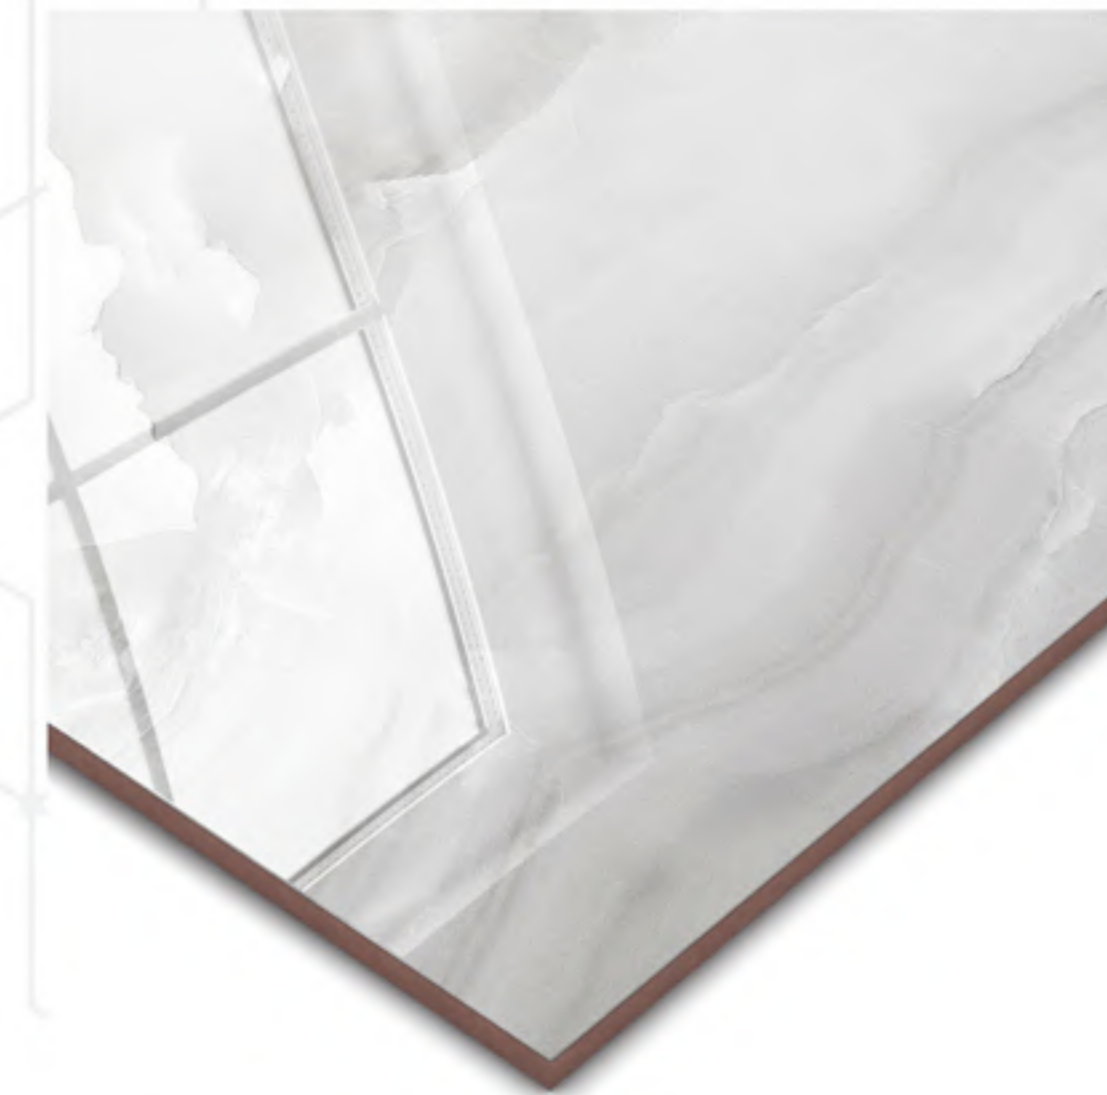

ATENAS BG RT POLIDO 81
81x81cm | POLIDO | RETIFICADO | LB V3 | 4 Faces