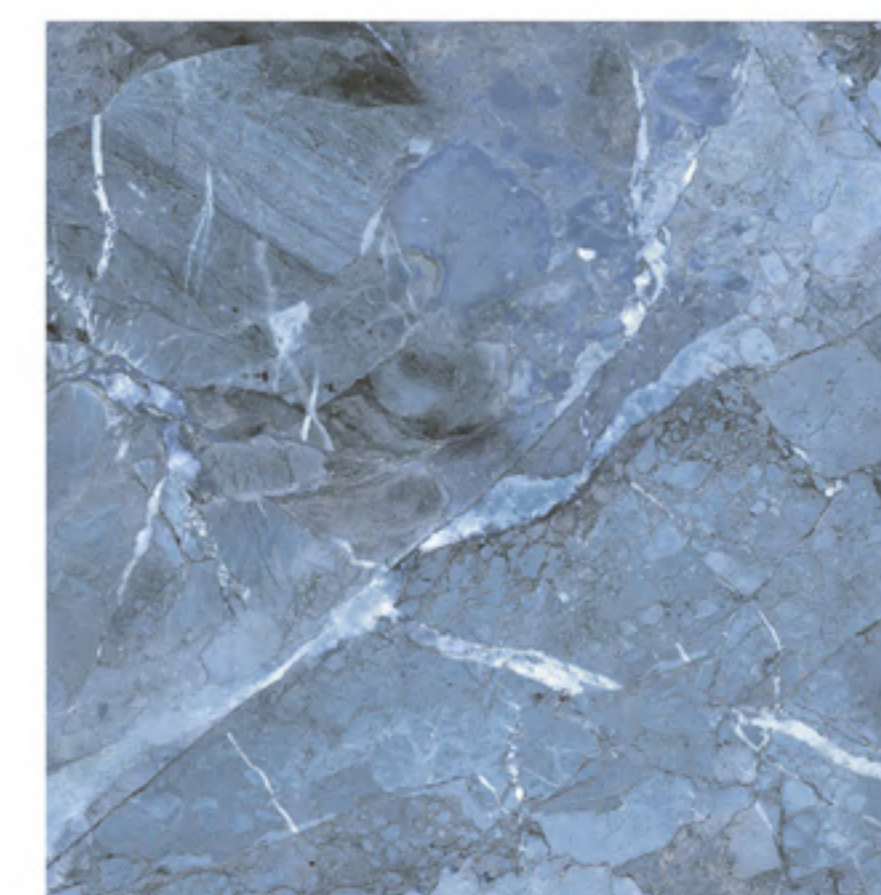

66x66cm | POLIDO | RETIFICADO | LB V2
4 Faces

66x66cm | POLIDO | RETIFICADO | LB V2
4 Faces

INTENSY AZUL RT POLIDO 66x66

66x66cm | POLIDO | RETIFICADO | LB V2
4 Faces