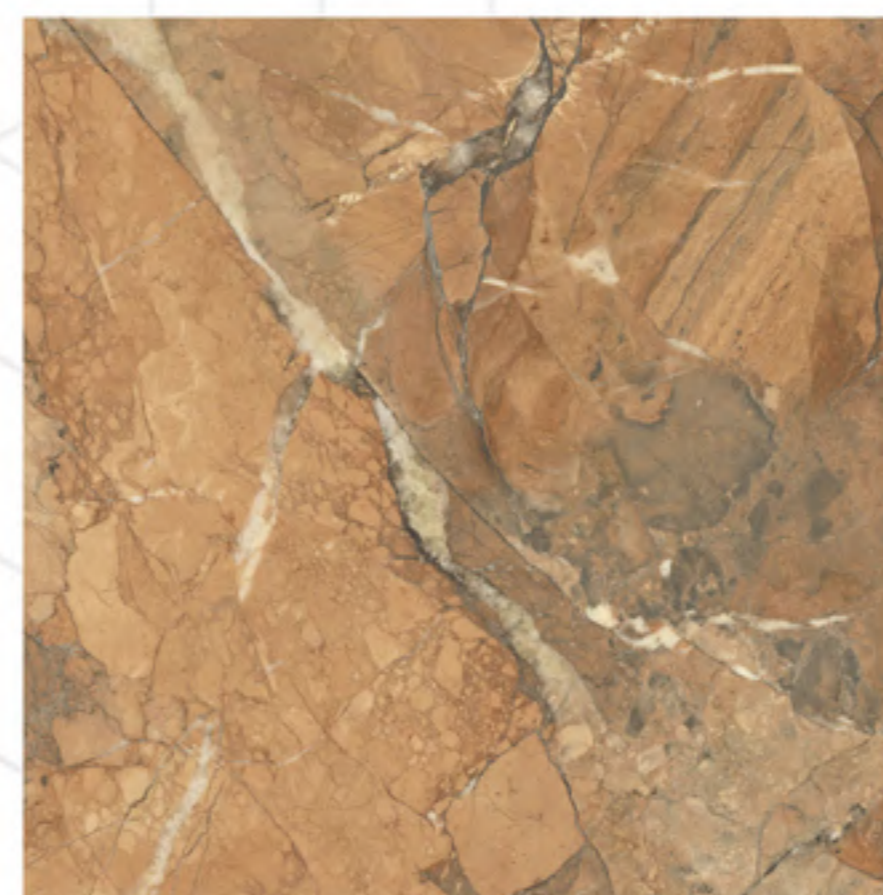

INTENSY RT POLIDO 66x66

66x66cm | POLIDO | RETIFICADO | LB V2
4 Faces

66x66cm | POLIDO | RETIFICADO | LB V2
4 Faces

66x66cm | POLIDO | RETIFICADO | LB V2
4 Faces