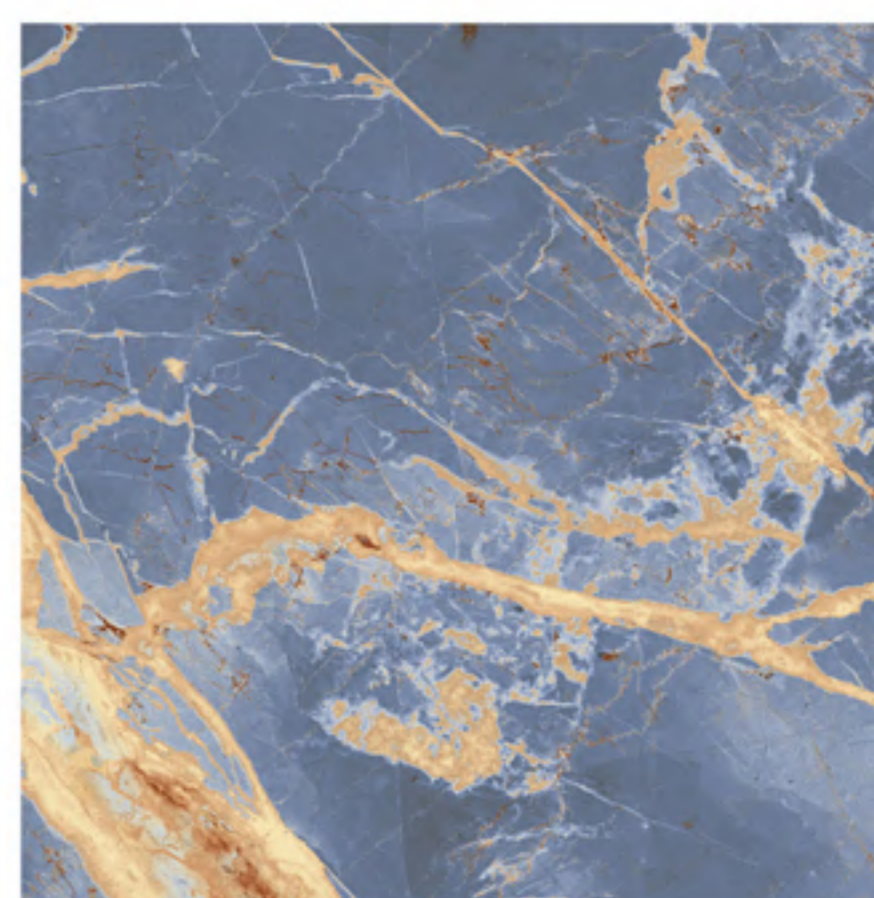

VECCHIA RT POLIDO 66x66
66x66cm | POLIDO | RETIFICADO | LB V3
4 Faces

ONIX ICE RT POLIDO 66x66
66x66cm | POLIDO | RETIFICADO | LB V3
4 Faces

.....: 66X66 POLIDO

26"x26"

.....: 66X66 POLIDO

26"x26"

MAGNUM RT POLIDO 66x66
66x66cm | POLIDO | RETIFICADO | LB V3
4 Faces