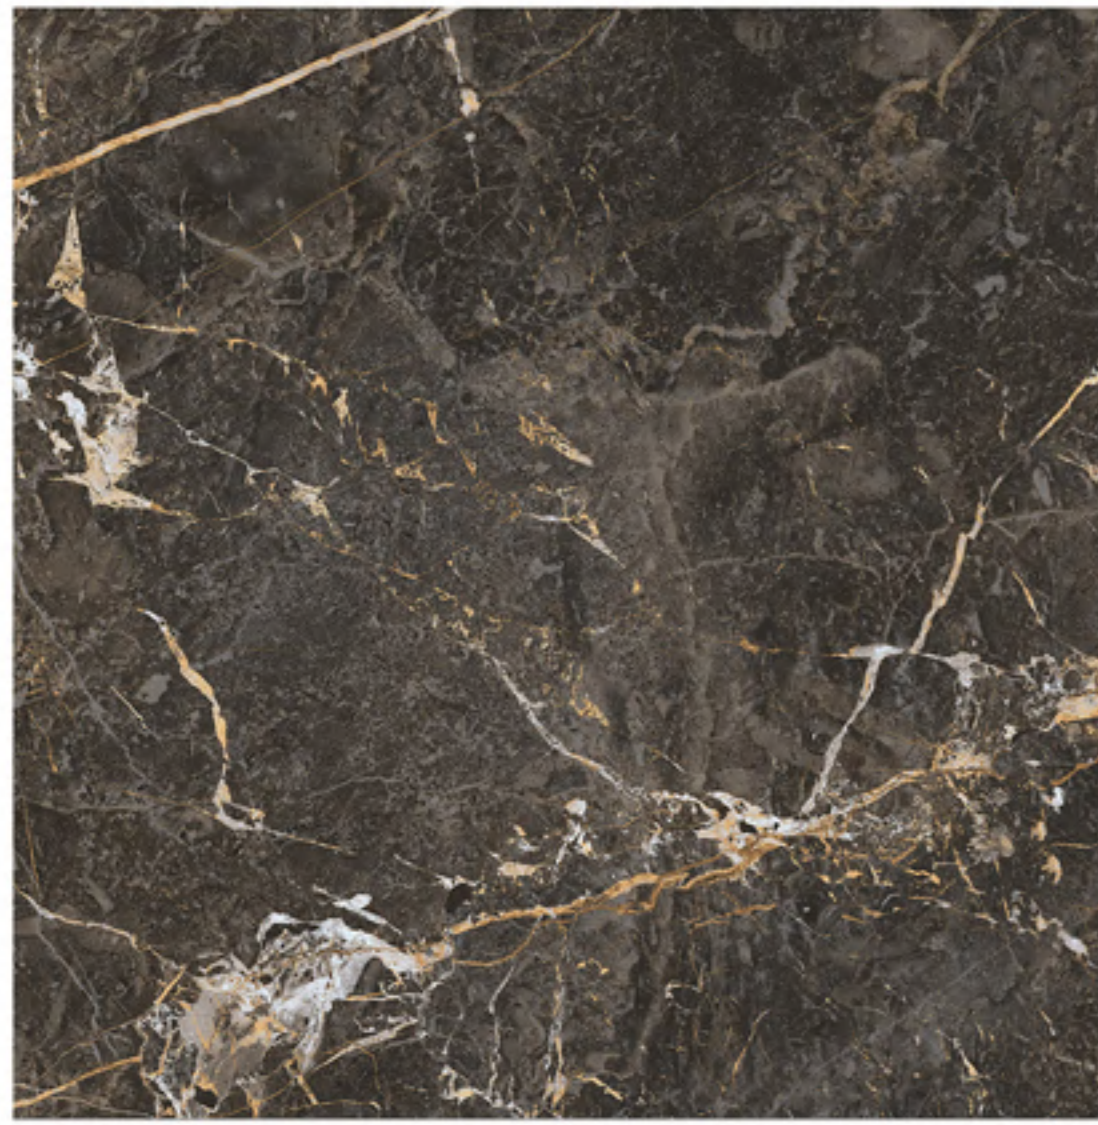

.....: 81x81cm • MATE

31,9"x31,9"

ILUMINATO MATE RT 81

81x81cm | MATE | RETIFICADO | LD V3 | 4 Faces