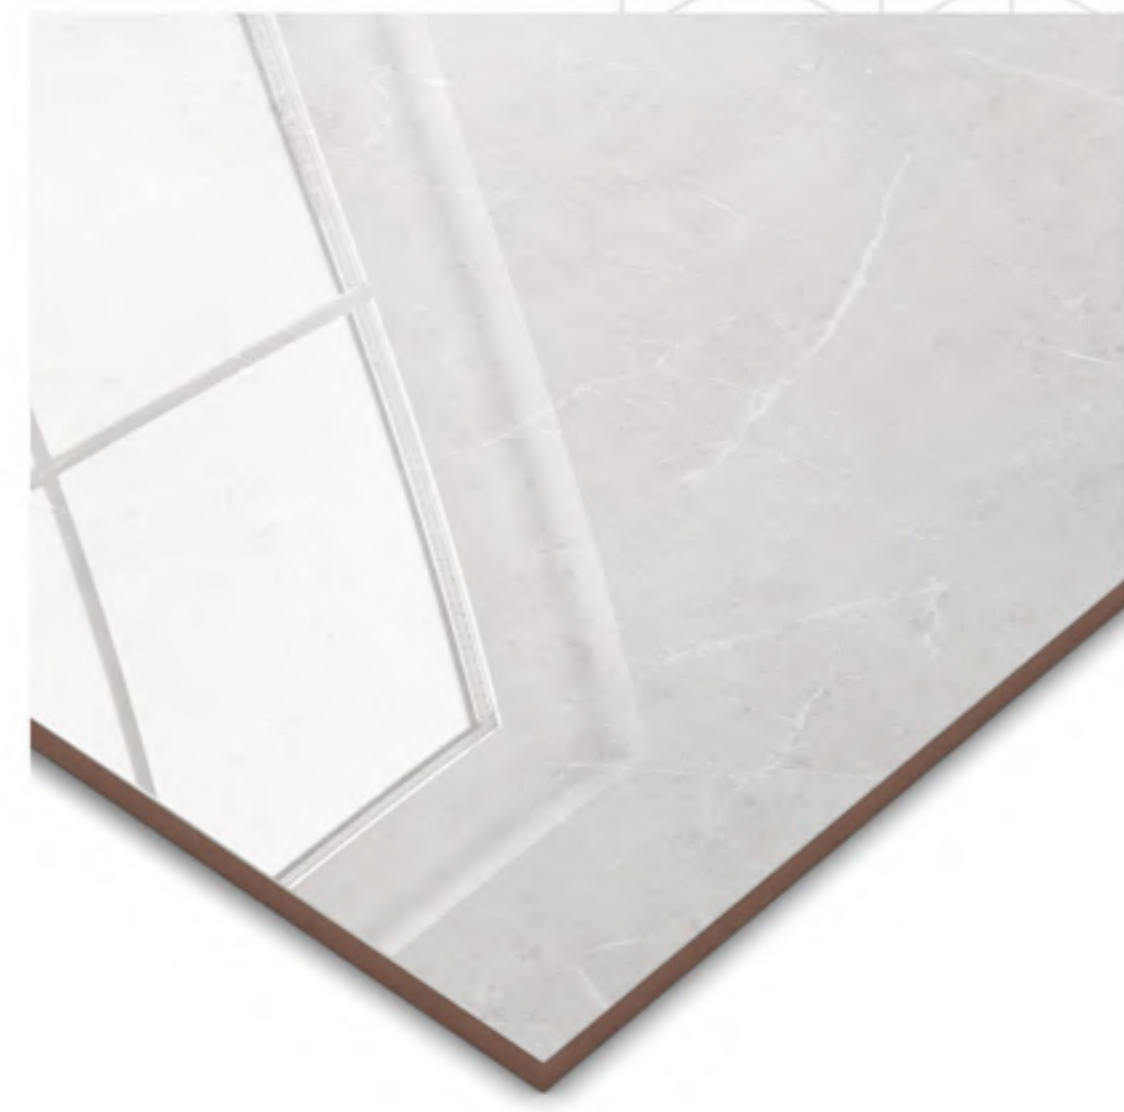

MICHELANGELO RT POLIDO 88x88
88x88cm | POLIDO | RETIFICADO | LB V3
4 Faces