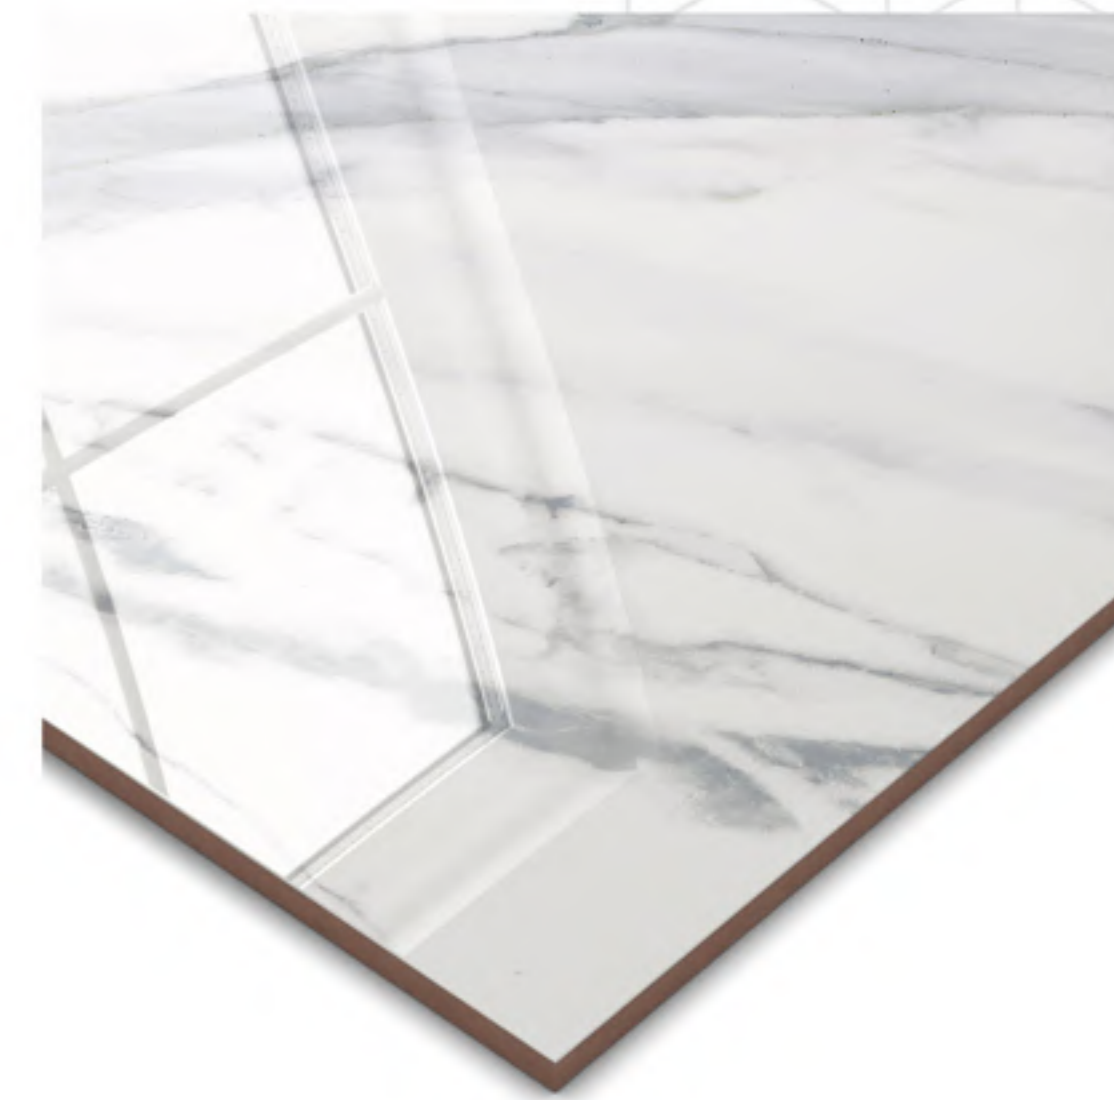

DUNAS RT POLIDO 88x88
88x88cm | POLIDO | RETIFICADO | LB V3
4 Faces

NEBLINA RT POLIDO 88x88
88x88cm | POLIDO | RETIFICADO | LB V2
4 Faces

APUANE RT POLIDO 88x88
88x88cm | POLIDO | RETIFICADO | LB V3
4 Faces

CALACATA LUX RT POLIDO 88x88
88x88cm | POLIDO | RETIFICADO | LB V3
4 Faces

CALACATA ORO RT POLIDO 88x88
88x88cm | POLIDO | RETIFICADO | LB V3
4 Faces

ÁRTICO RT POLIDO 88x88
88x88cm | POLIDO | RETIFICADO | LB V3
4 Faces