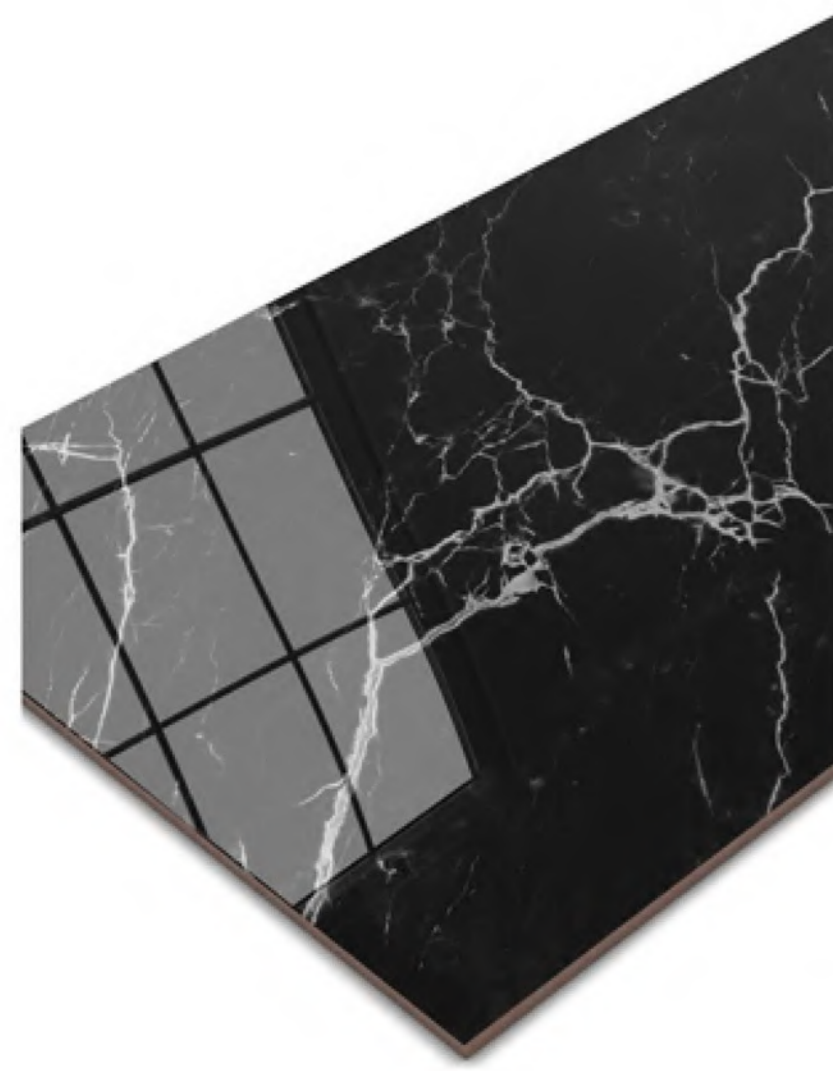

.....:60X120 POLIDO ✂

GRAN LIEGE BLACK RT POLIDO
60x120cm | POLIDO | RETIFICADO
LB V3 | 4 Faces

GRAN LIEGE OURO NEGRO RT POLIDO
60x120cm | POLIDO | RETIFICADO
LB V3 | 4 Faces

AMÊNDOLA RT POLIDO 60x120
60x120cm | POLIDO | RETIFICADO | LB V3
4 Faces

CALACATA BEGE RT POLIDO 60x120
60x120cm | POLIDO | RETIFICADO | LB V3
4 Faces

.....:60X120 POLIDO ✂

23,62"x46,24"