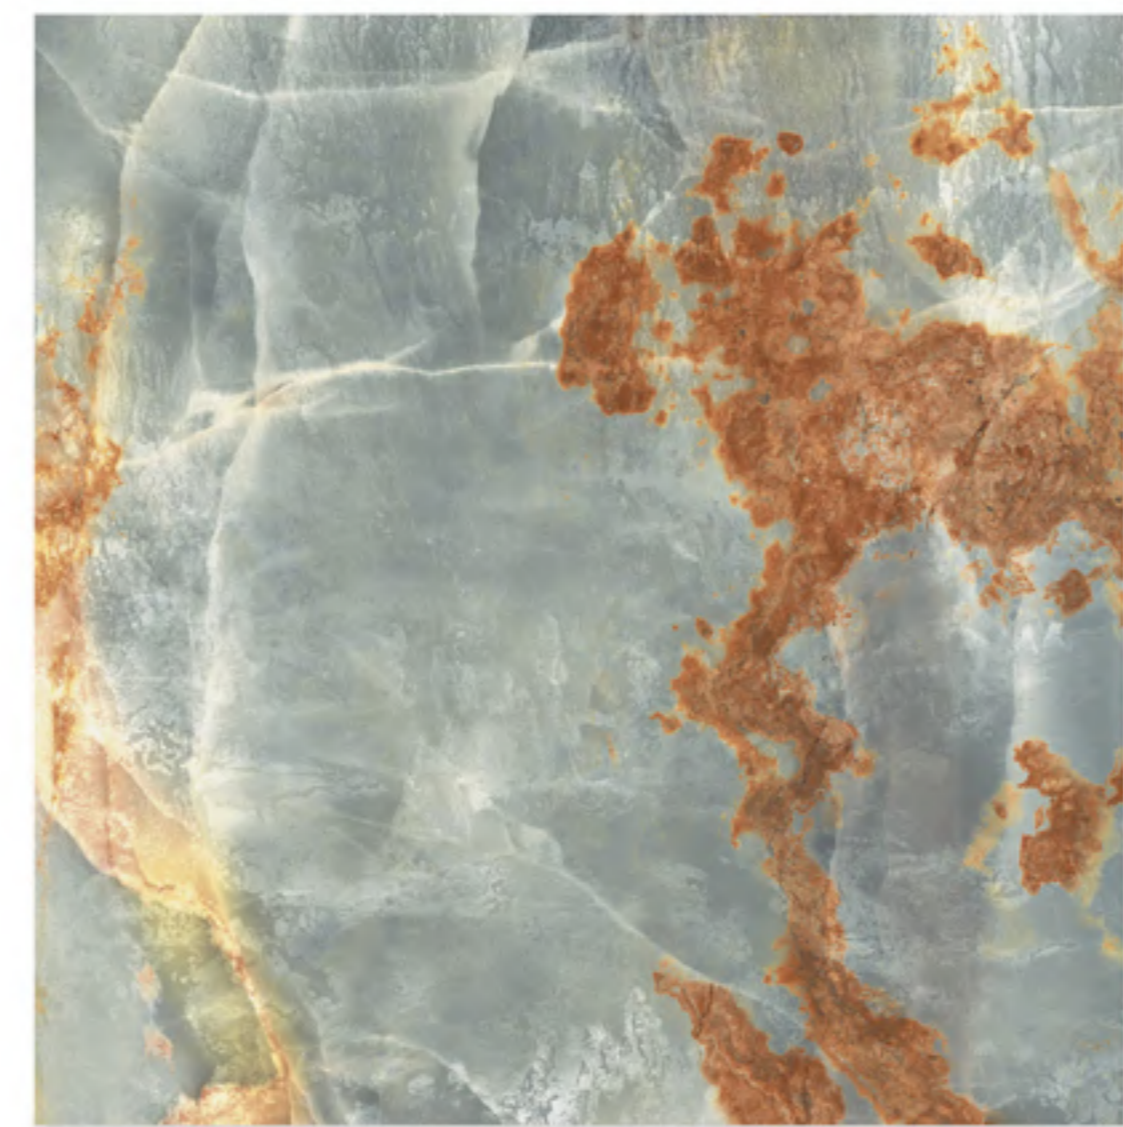

ADVANCED MATE RT 88x88
88x88cm | MATE | RETIFICADO | LD V3
4 Faces