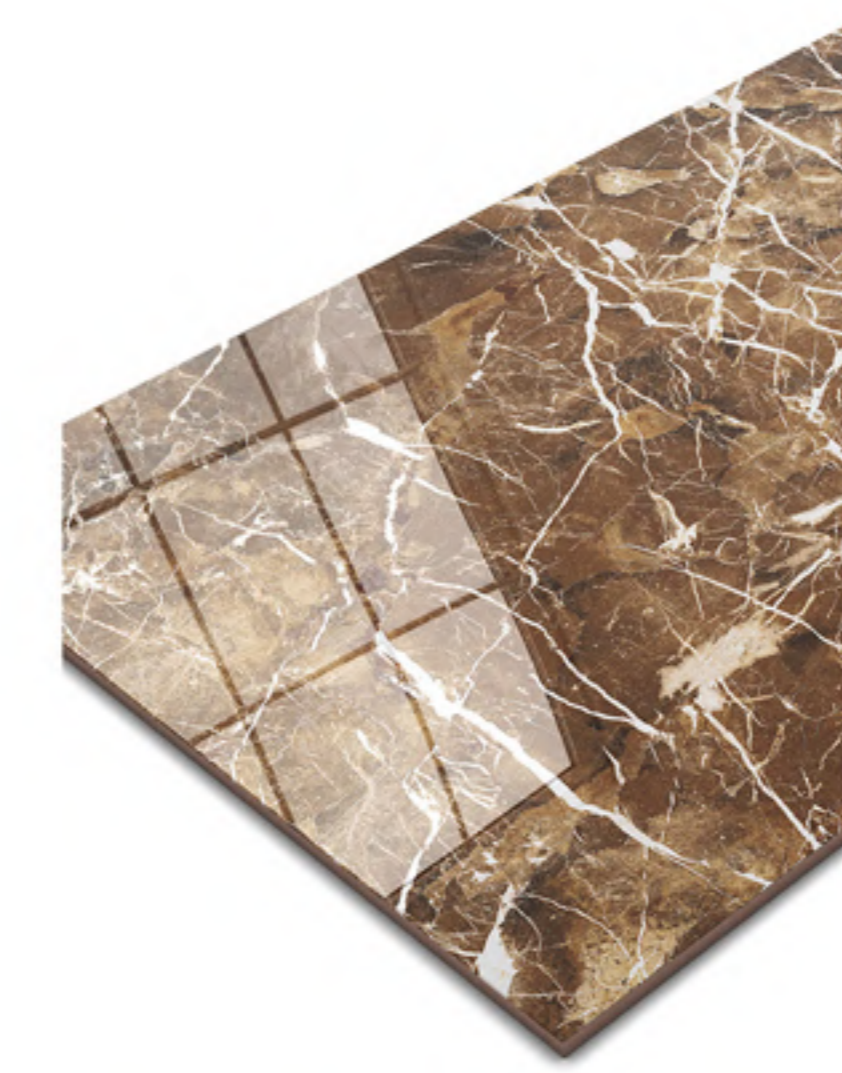

.....:60X120 POLIDO