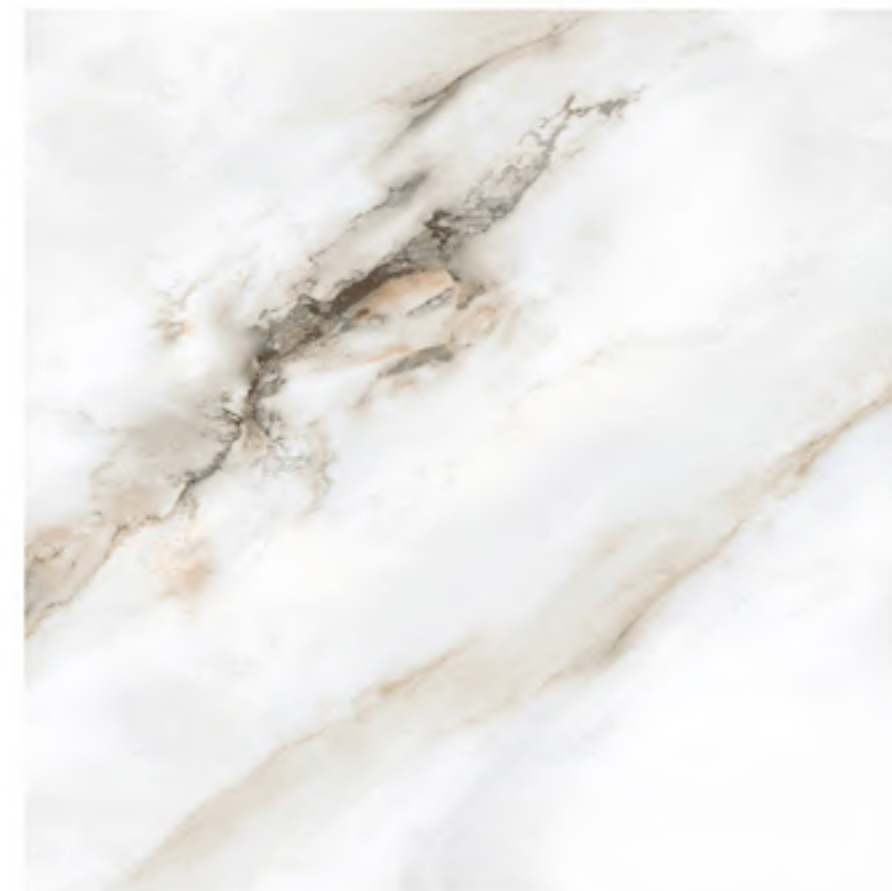

BELLINGHAM RT POLIDO 66x66
66x66cm | POLIDO | RETIFICADO | LB V3
4 Faces