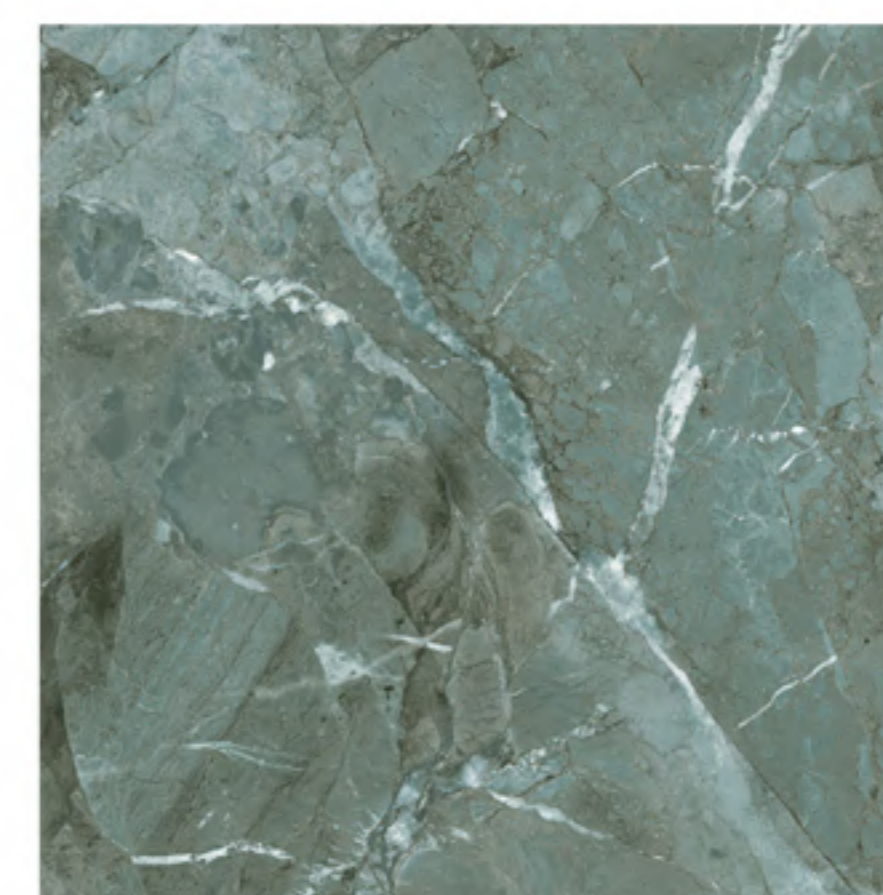

66x66cm | POLIDO | RETIFICADO | LB V2
4 Faces

INTENSY VERDE RT POLIDO 66x66

66x66cm | POLIDO | RETIFICADO | LB V2
4 Faces

66x66cm | POLIDO | RETIFICADO | LB V2
4 Faces