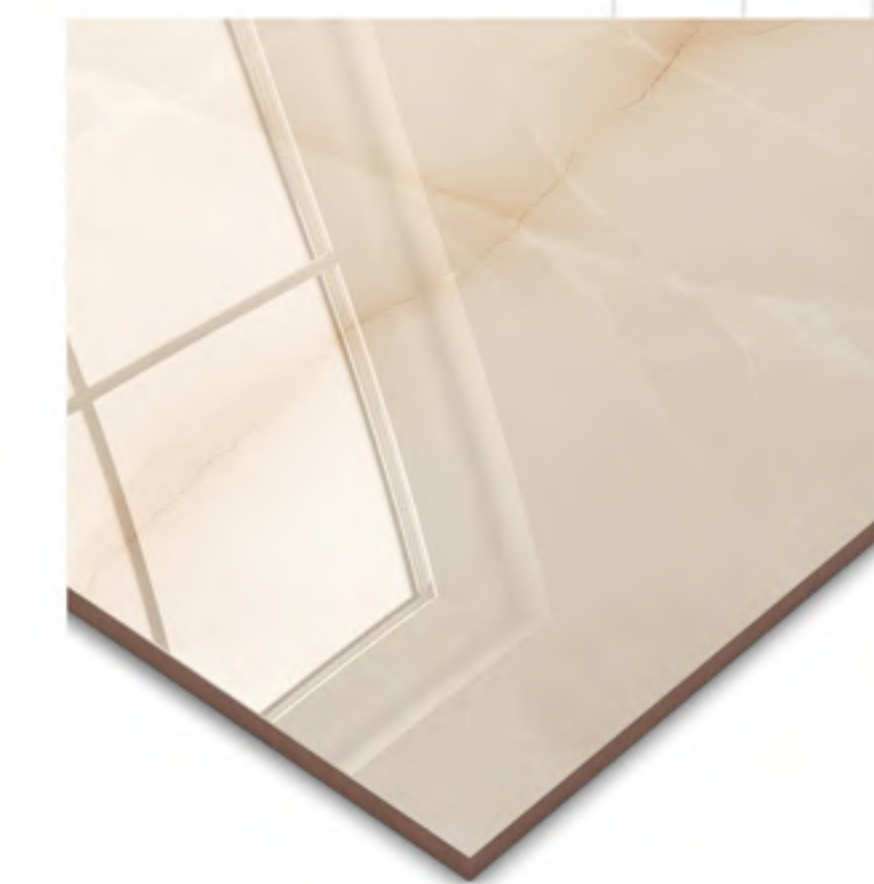

VECCHIA RT POLIDO 66x66
66x66cm | POLIDO | RETIFICADO | LB V3
4 Faces

ONIX ICE RT POLIDO 66x66
66x66cm | POLIDO | RETIFICADO | LB V3
4 Faces

.....: 66X66 POLIDO

26"x26"

.....: 66X66 POLIDO

26"x26"

MAGNUM RT POLIDO 66x66
66x66cm | POLIDO | RETIFICADO | LB V3
4 Faces