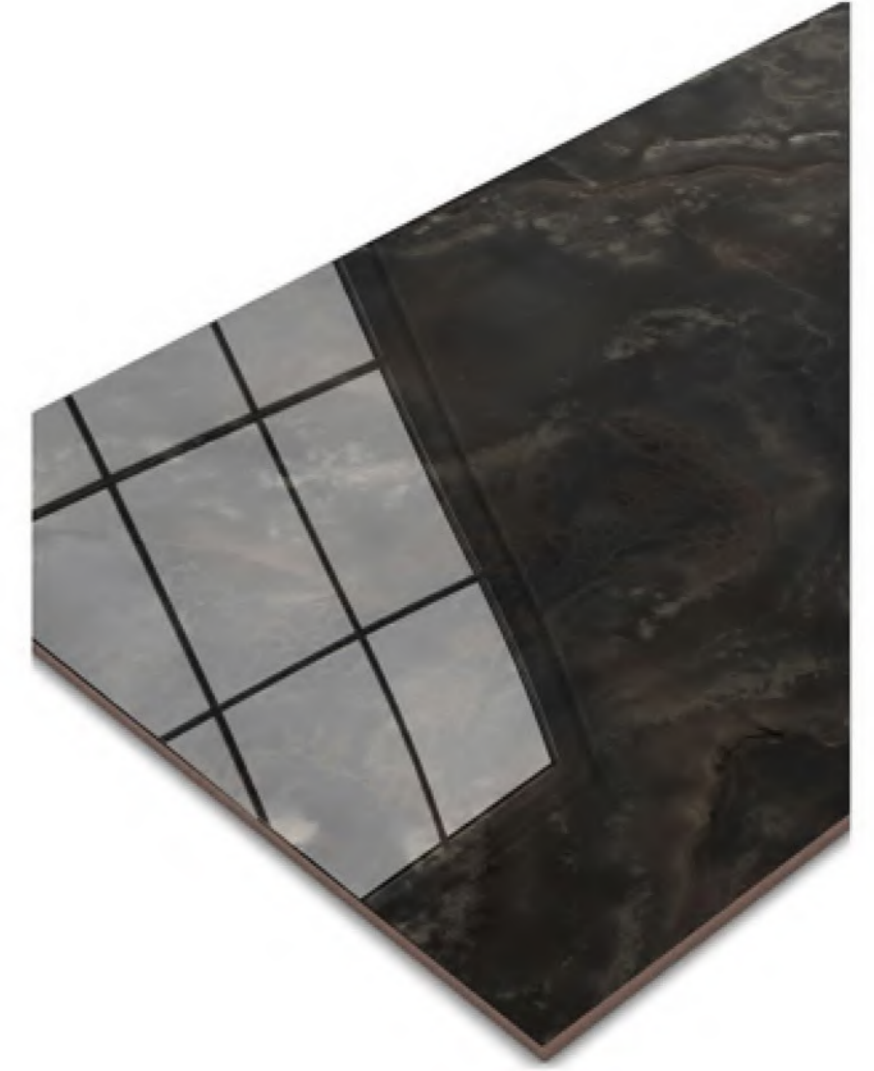

GRAN IMPERIUM DARK RT POLIDO
60x120cm | POLIDO | RETIFICADO
LB V3 | 4 Faces

GRAN PHOENIX BEGE RT POLIDO
60x120cm | POLIDO | RETIFICADO | LB V3
4 Faces

GRAN BRUXELAS NERO RT POLIDO
60x120cm | POLIDO | RETIFICADO | LB V3
4 Faces

SAVONA OCRE RT POLIDO 60x120
60x120cm | POLIDO | RETIFICADO | LB V3
4 Faces