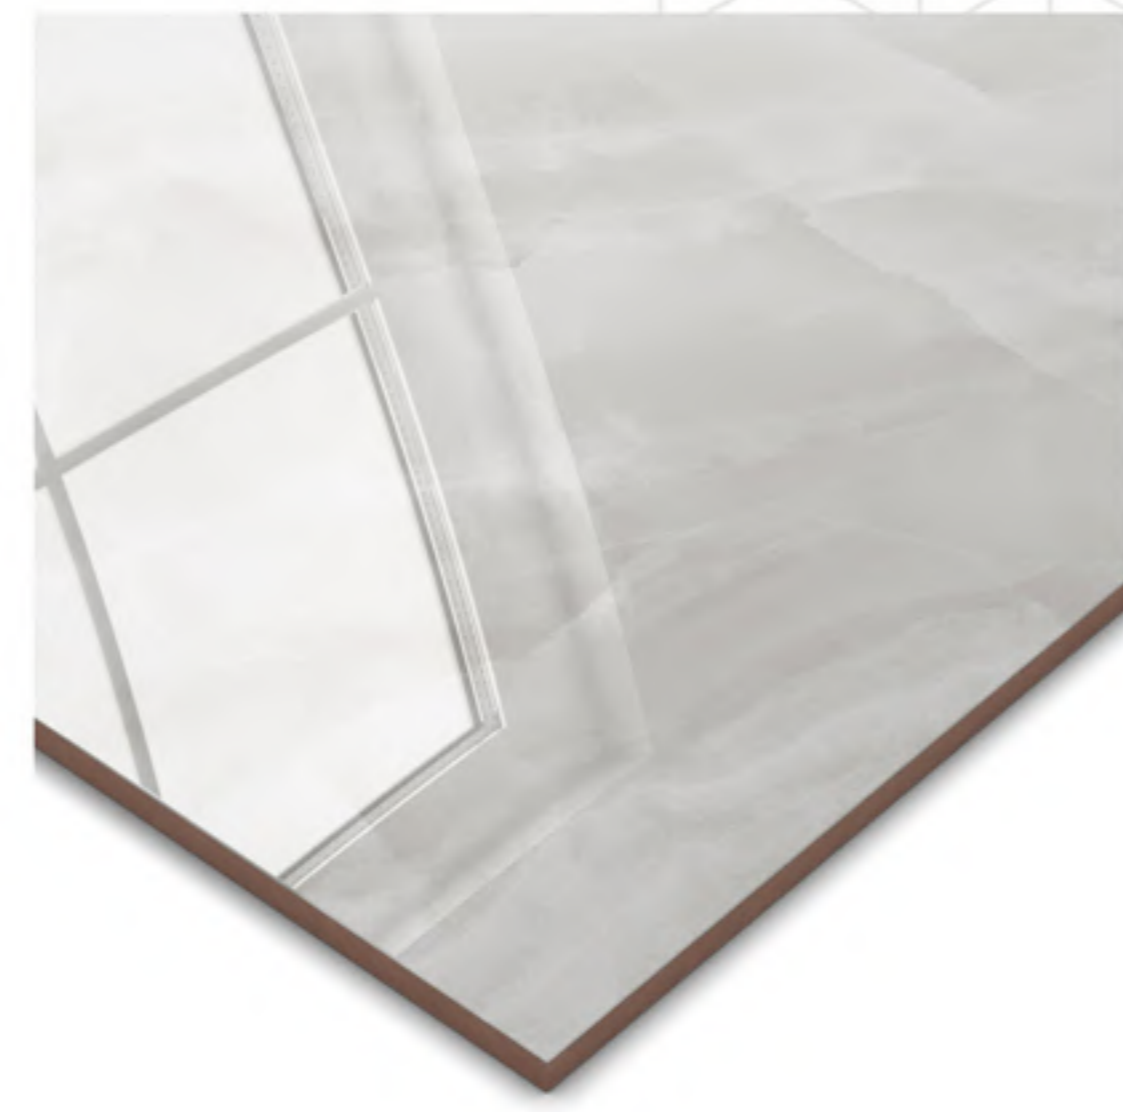

GALAXYA GREY RT POLIDO 88x88
88x88cm | POLIDO | RETIFICADO | LB V3
4 Faces