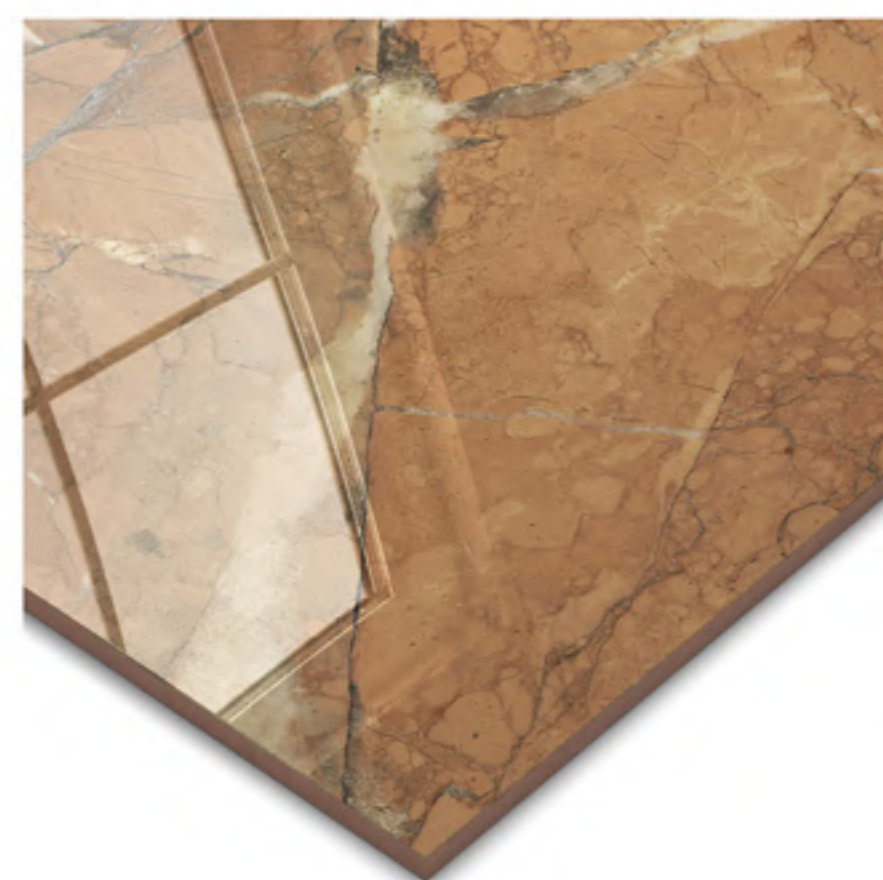

BEGE RT POLIDO 66x66
66x66cm | POLIDO | RETIFICADO
LB V1

BRANCO RT POLIDO 66x66
66x66cm | POLIDO | RETIFICADO
LB V1

66x66cm | POLIDO | RETIFICADO | LB V2
4 Faces

66x66cm | POLIDO | RETIFICADO | LB V2
4 Faces

66x66cm | POLIDO | RETIFICADO | LB V2
4 Faces