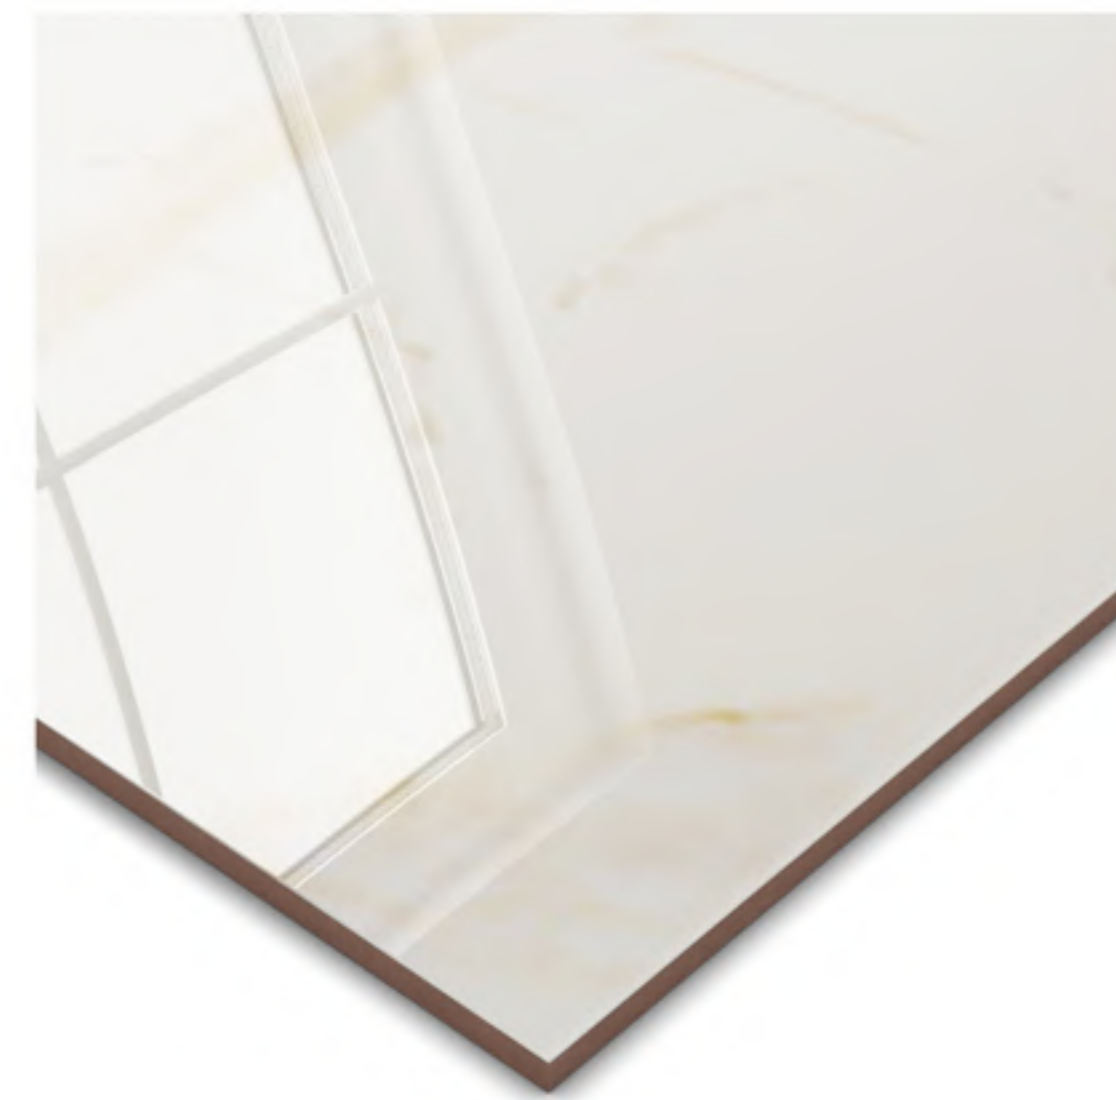

DUNAS RT POLIDO 88x88
88x88cm | POLIDO | RETIFICADO | LB V3
4 Faces

NEBLINA RT POLIDO 88x88
88x88cm | POLIDO | RETIFICADO | LB V2
4 Faces

APUANE RT POLIDO 88x88
88x88cm | POLIDO | RETIFICADO | LB V3
4 Faces

CALACATA LUX RT POLIDO 88x88
88x88cm | POLIDO | RETIFICADO | LB V3
4 Faces

CALACATA ORO RT POLIDO 88x88
88x88cm | POLIDO | RETIFICADO | LB V3
4 Faces

ÁRTICO RT POLIDO 88x88
88x88cm | POLIDO | RETIFICADO | LB V3
4 Faces