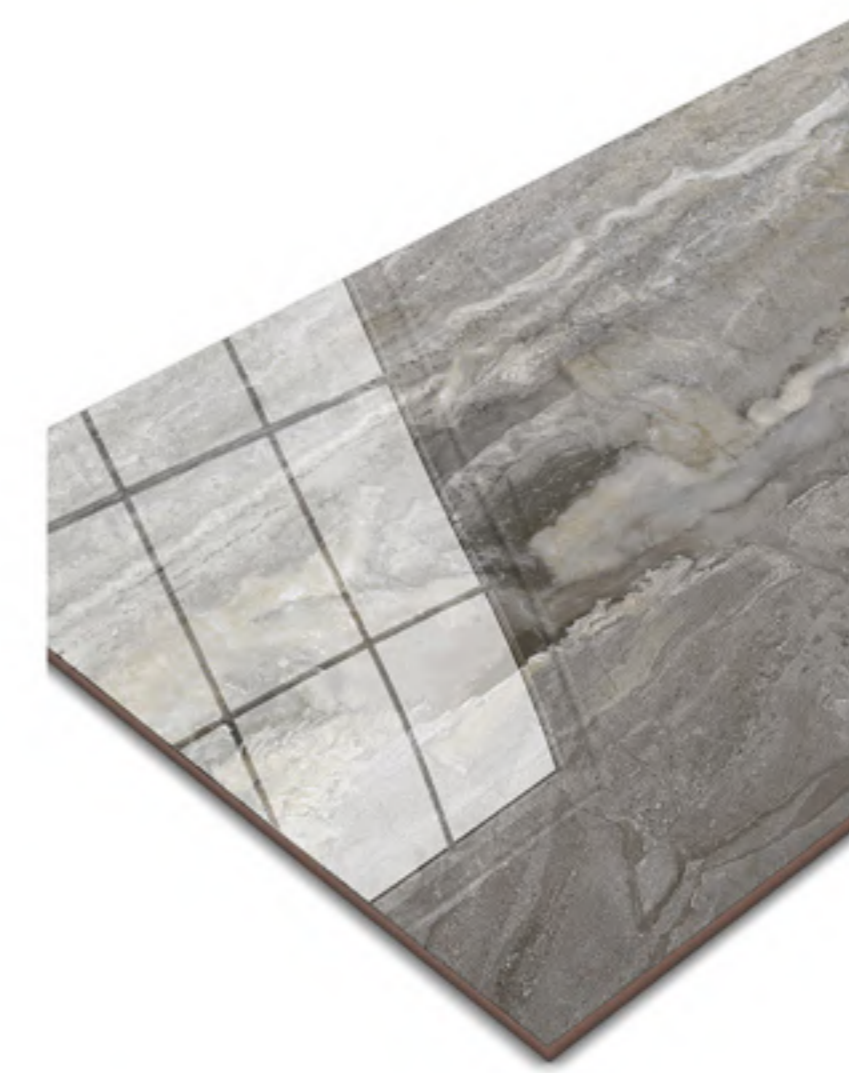

CORTEN CZ RT POLIDO 60x120
60x120cm | POLIDO | RETIFICADO | LB V3
4 Faces