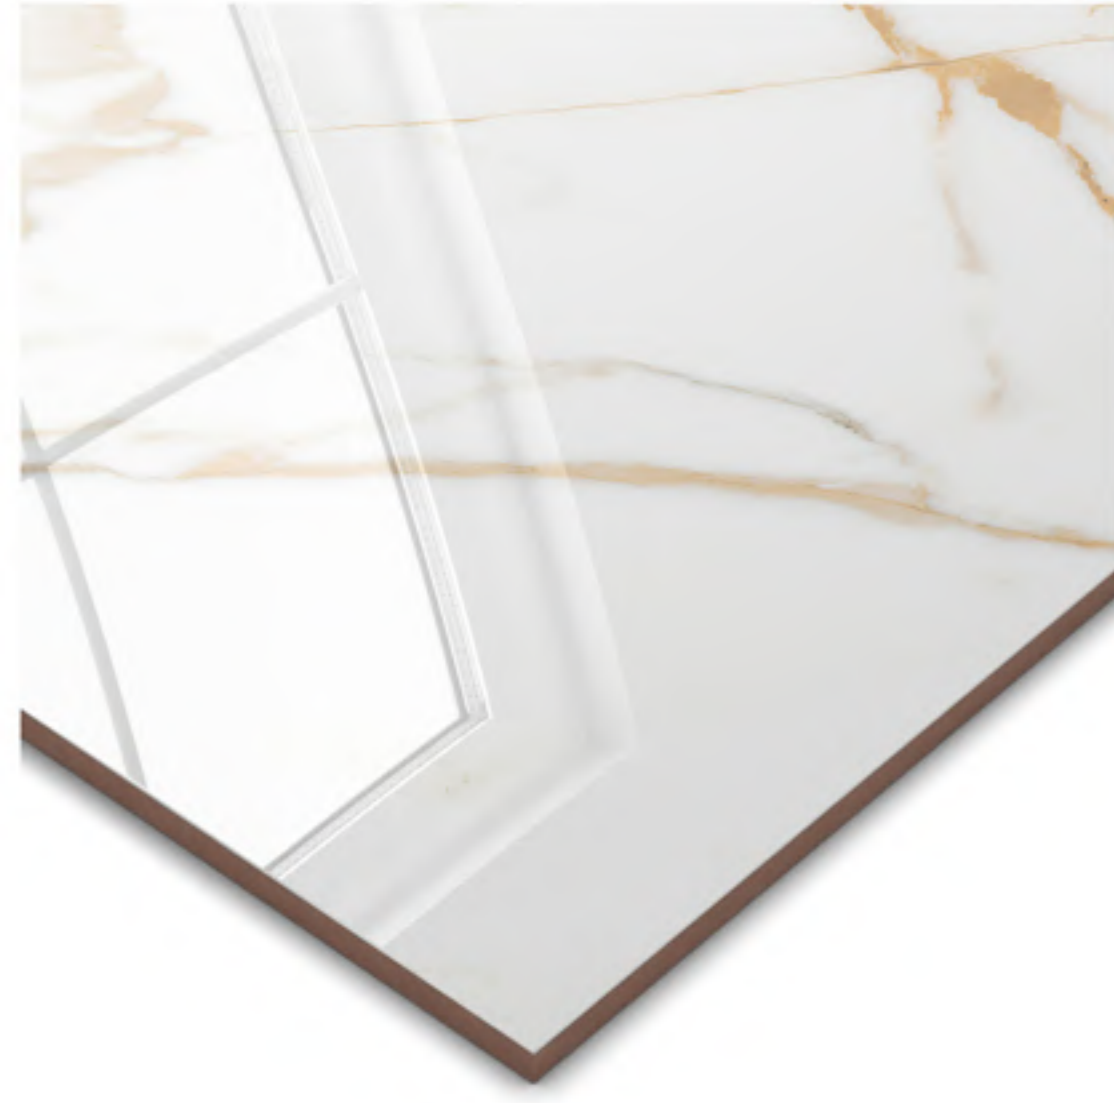

CLASSIC BG RT POLIDO 88x88
88x88cm | POLIDO | RETIFICADO | LB V3
4 Faces

CLASSIC CZ RT POLIDO 88x88
88x88cm | POLIDO | RETIFICADO | LB V3
4 Faces

IMPERIUM DARK RT POLIDO 88x88
88x88cm | POLIDO | RETIFICADO | LB V4
4 Faces