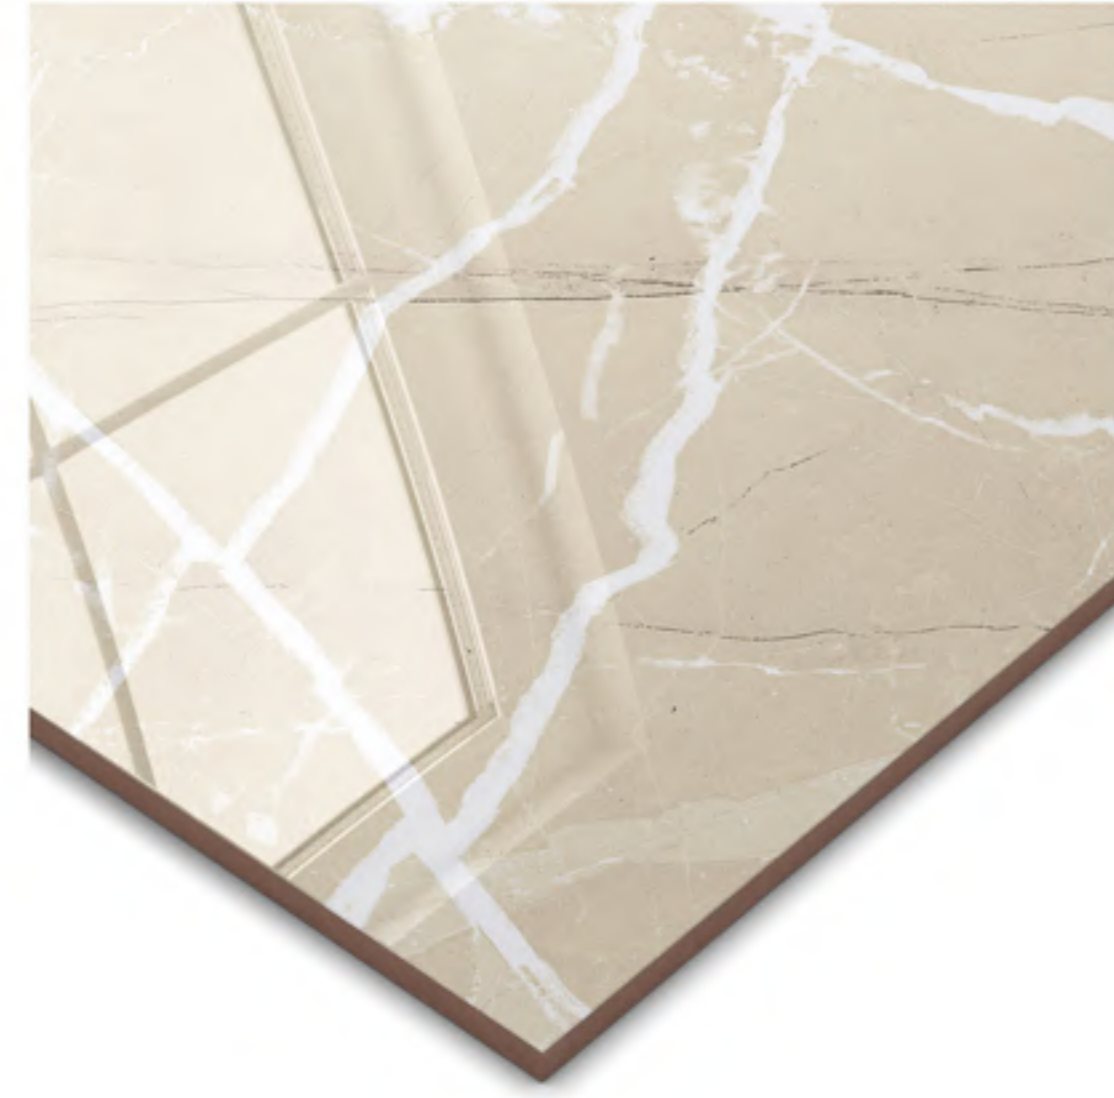

.....: 88X88 POLIDO

34,65" x 34,65"

.....: 88X88 POLIDO

34,65" x 34,65"