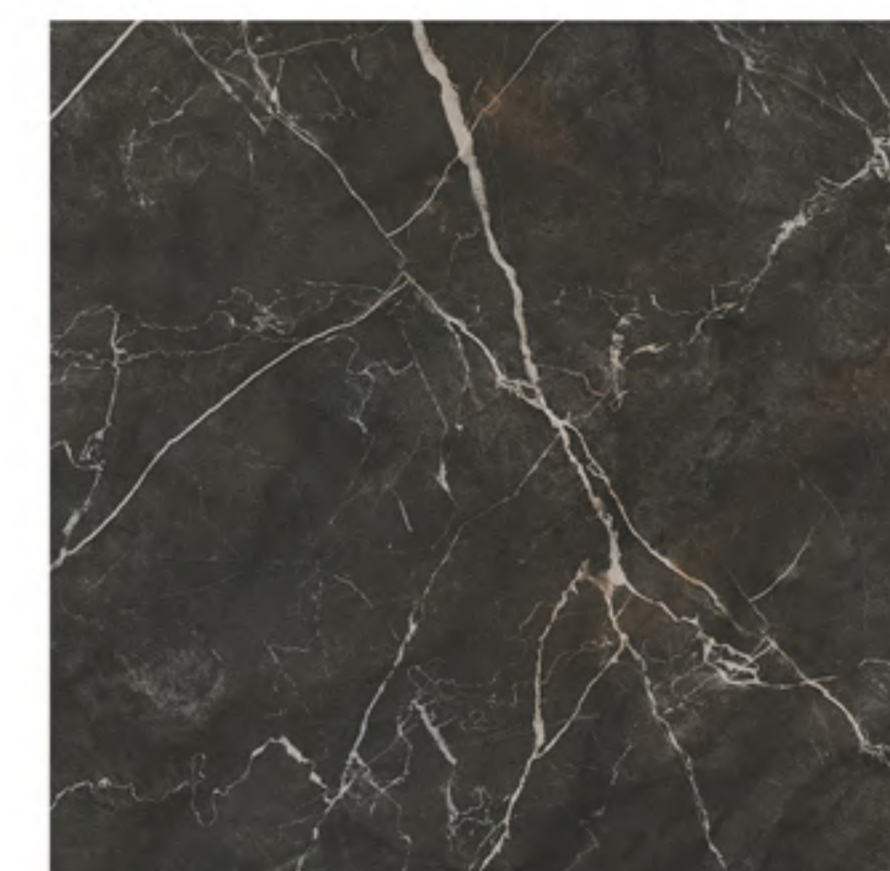

.....: 66X66 POLIDO

26"x26"