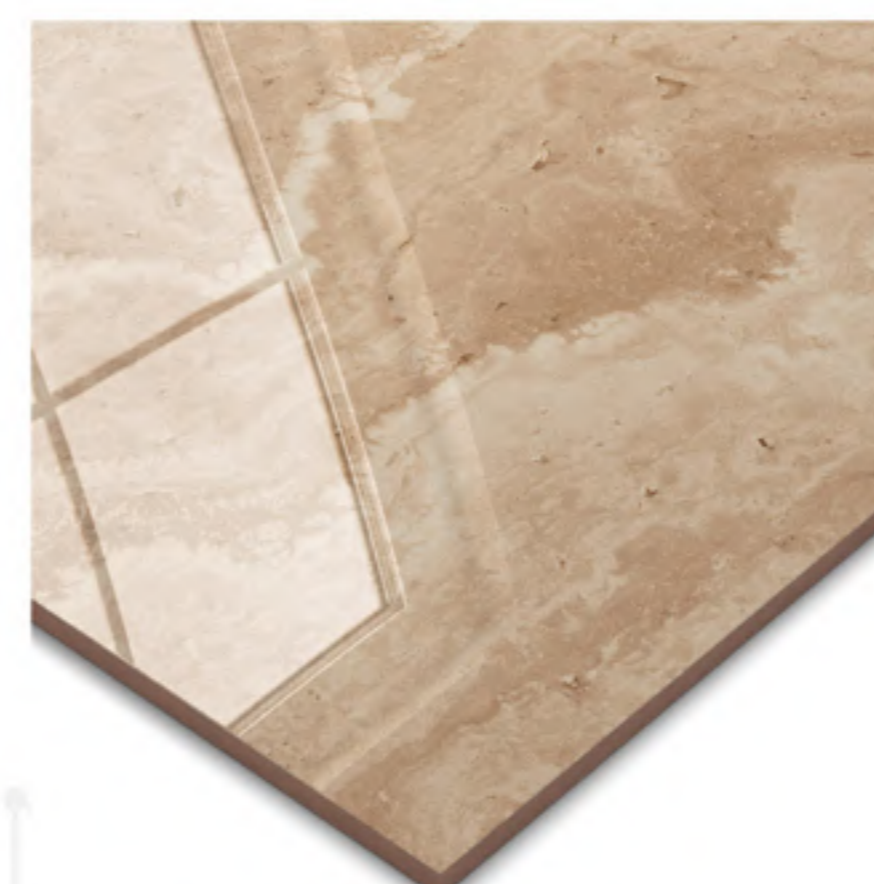

VECCHIA RT POLIDO 66x66
66x66cm | POLIDO | RETIFICADO | LB V3
4 Faces

ONIX ICE RT POLIDO 66x66
66x66cm | POLIDO | RETIFICADO | LB V3
4 Faces

.....: 66X66 POLIDO

26"x26"

.....: 66X66 POLIDO

26"x26"

MAGNUM RT POLIDO 66x66
66x66cm | POLIDO | RETIFICADO | LB V3
4 Faces