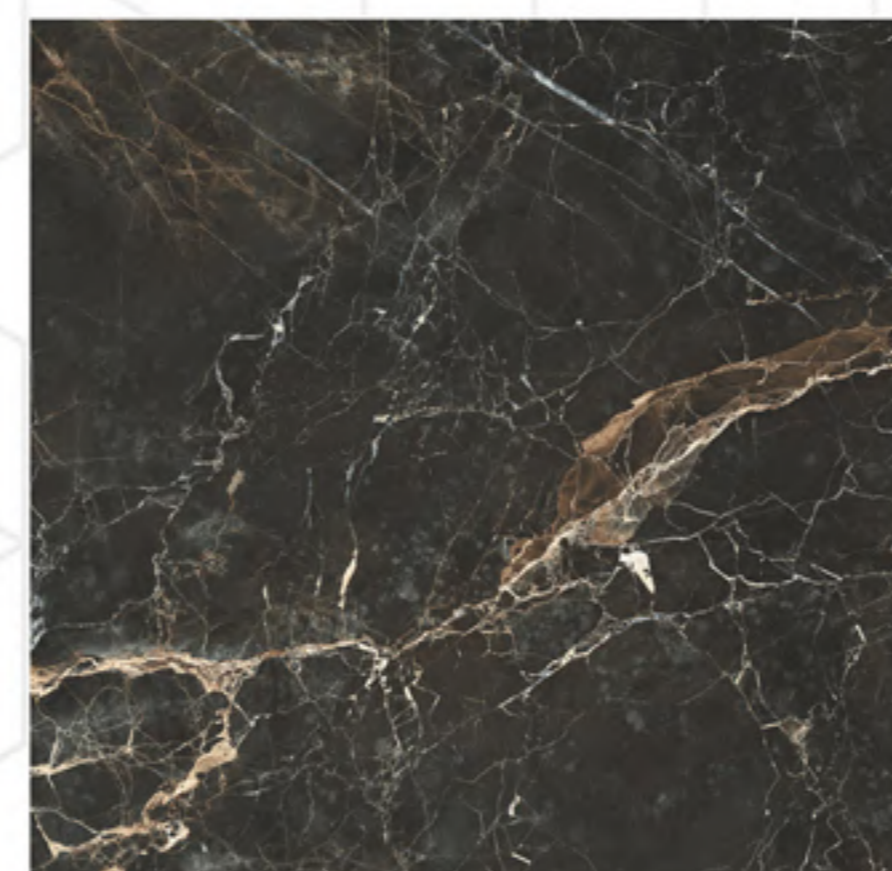

.....: 66X66 POLIDO

26"x26"