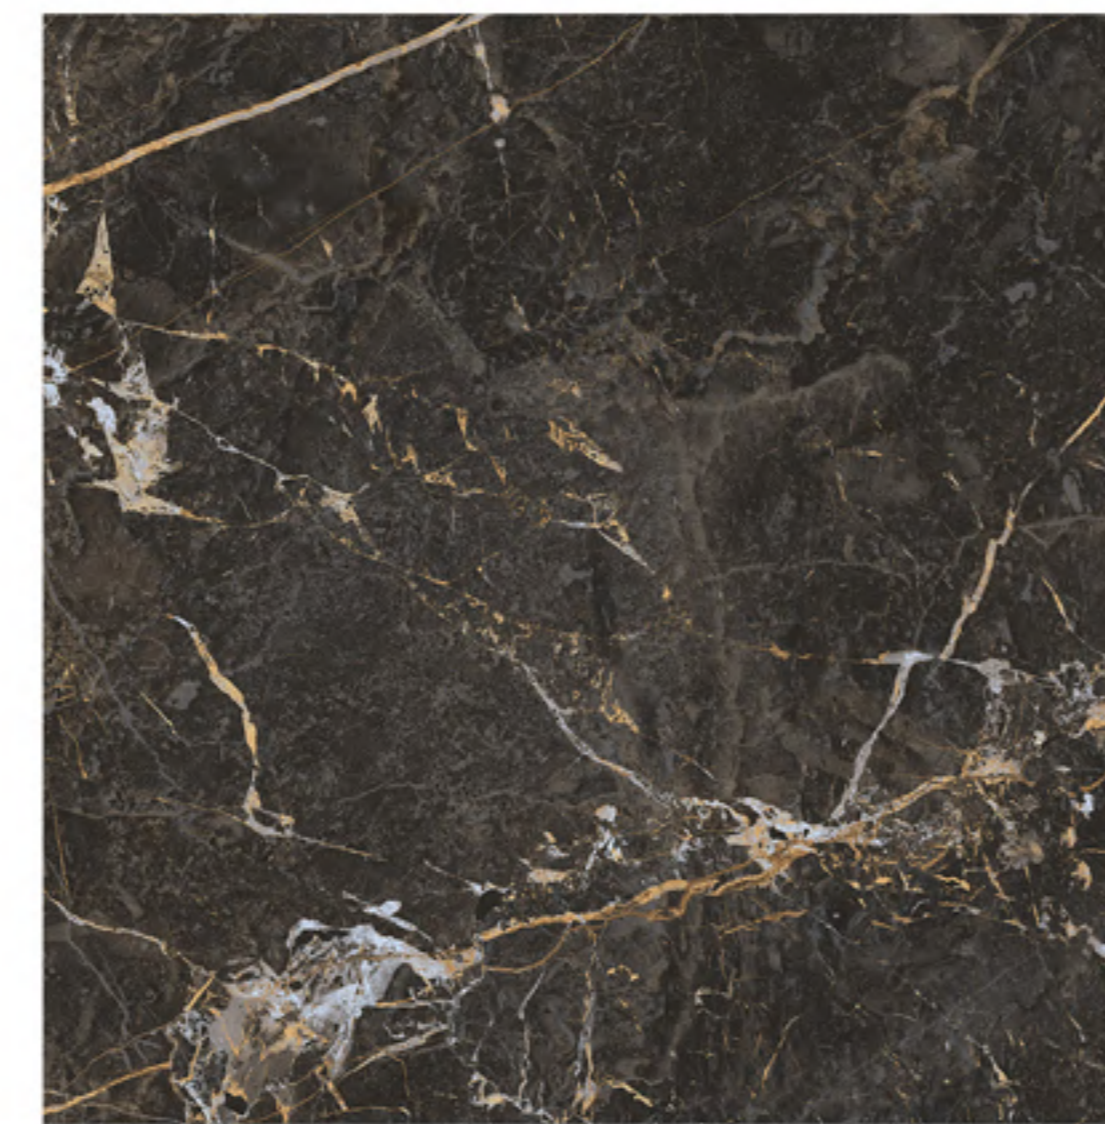

.....: 81x81cm • POLIDO ✪

ILUMINATO RT POLIDO 81
81x81cm | POLIDO | RETIFICADO | LB V3 | 4 Faces

.....: 81x81cm • POLIDO ✪

31,9"x31,9"