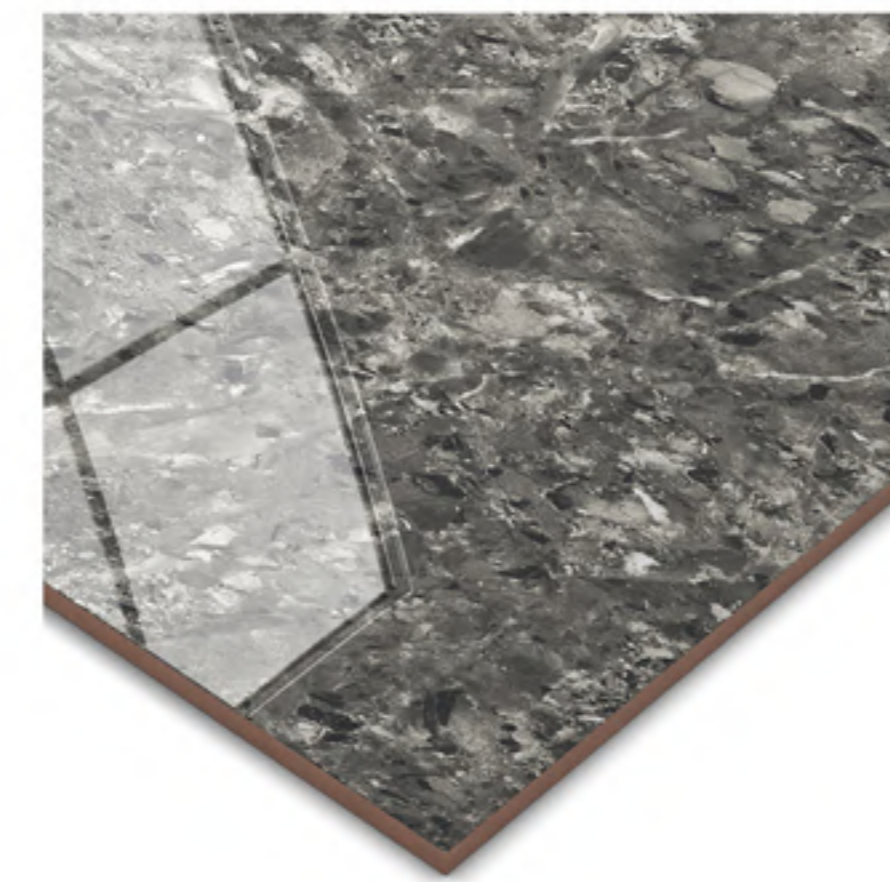

JAGUAR BLACK RT POLIDO 66x66
66x66cm | POLIDO | RETIFICADO | LB V2
4 Faces