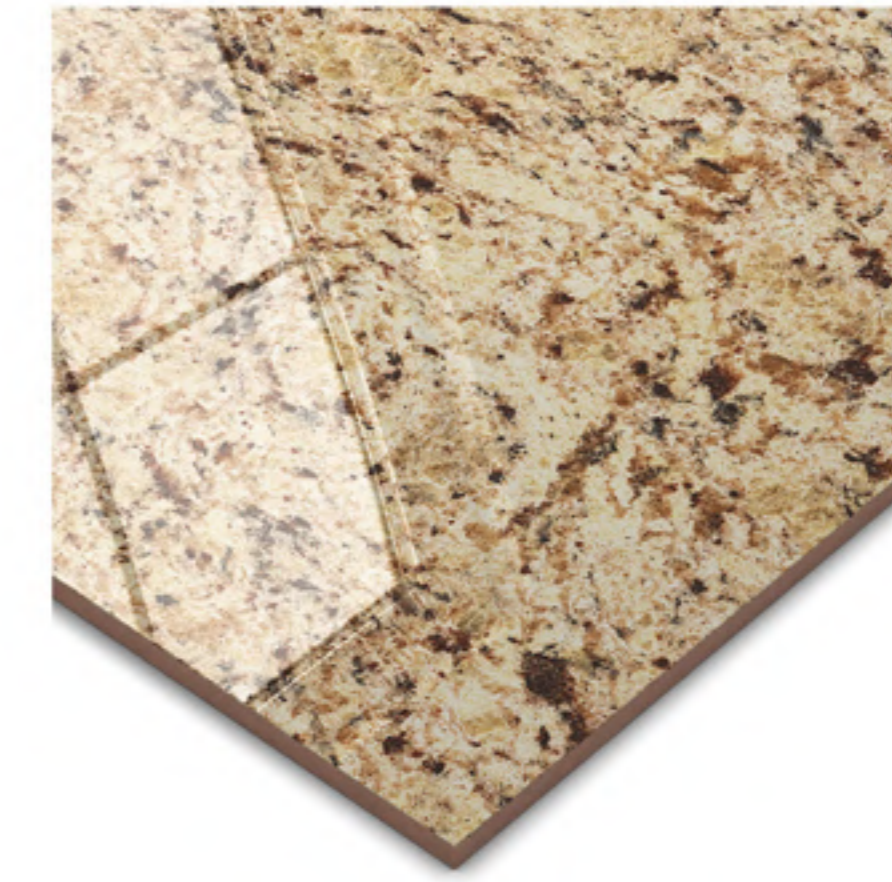

JAGUAR BLACK RT POLIDO 66x66
66x66cm | POLIDO | RETIFICADO | LB V2
4 Faces