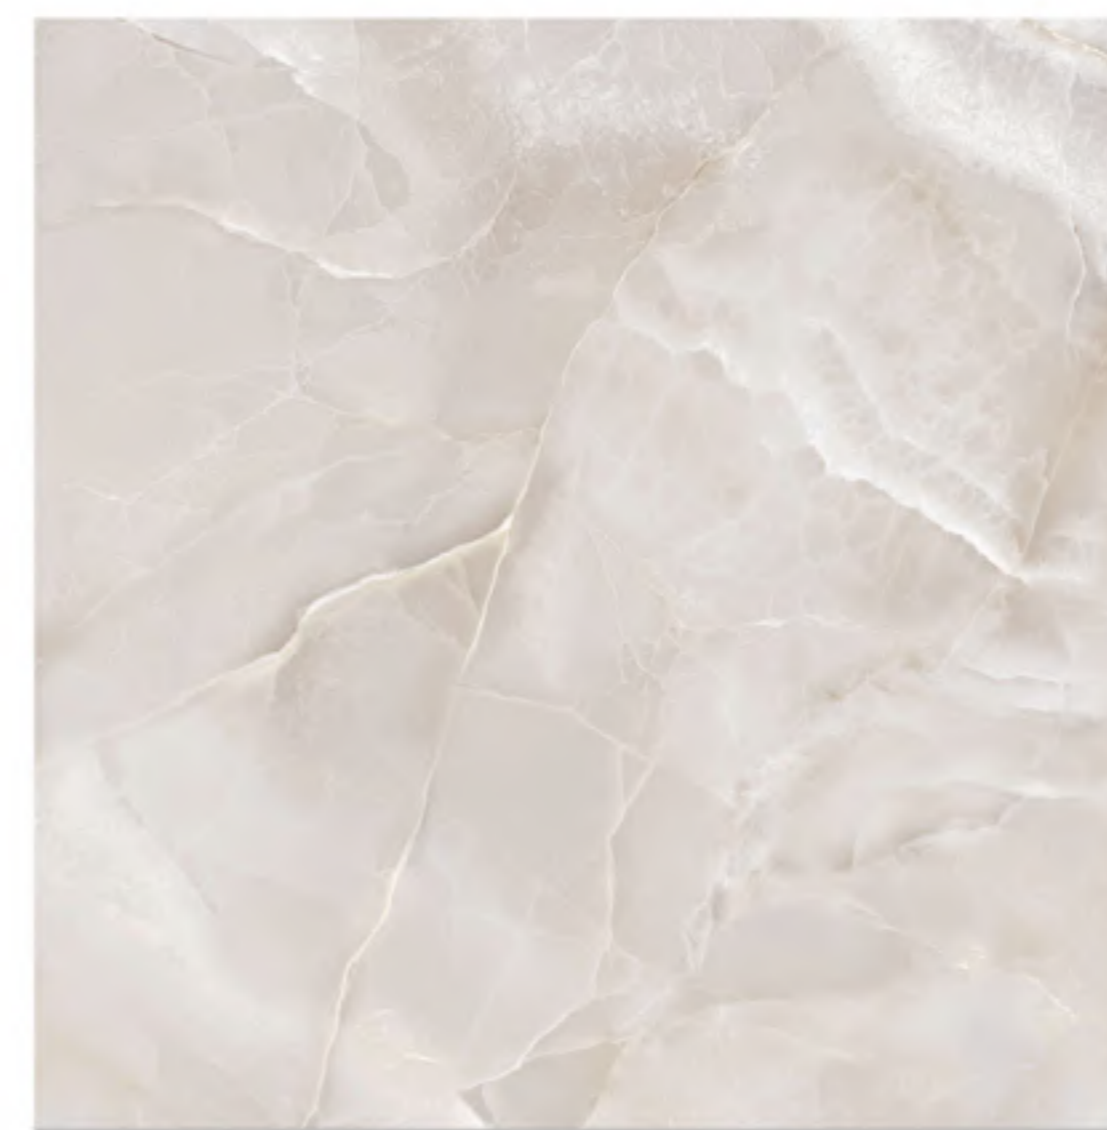

ONIX CRISTAL RT POLIDO 81
81x81cm | POLIDO | RETIFICADO | LB V3 | 4 Faces