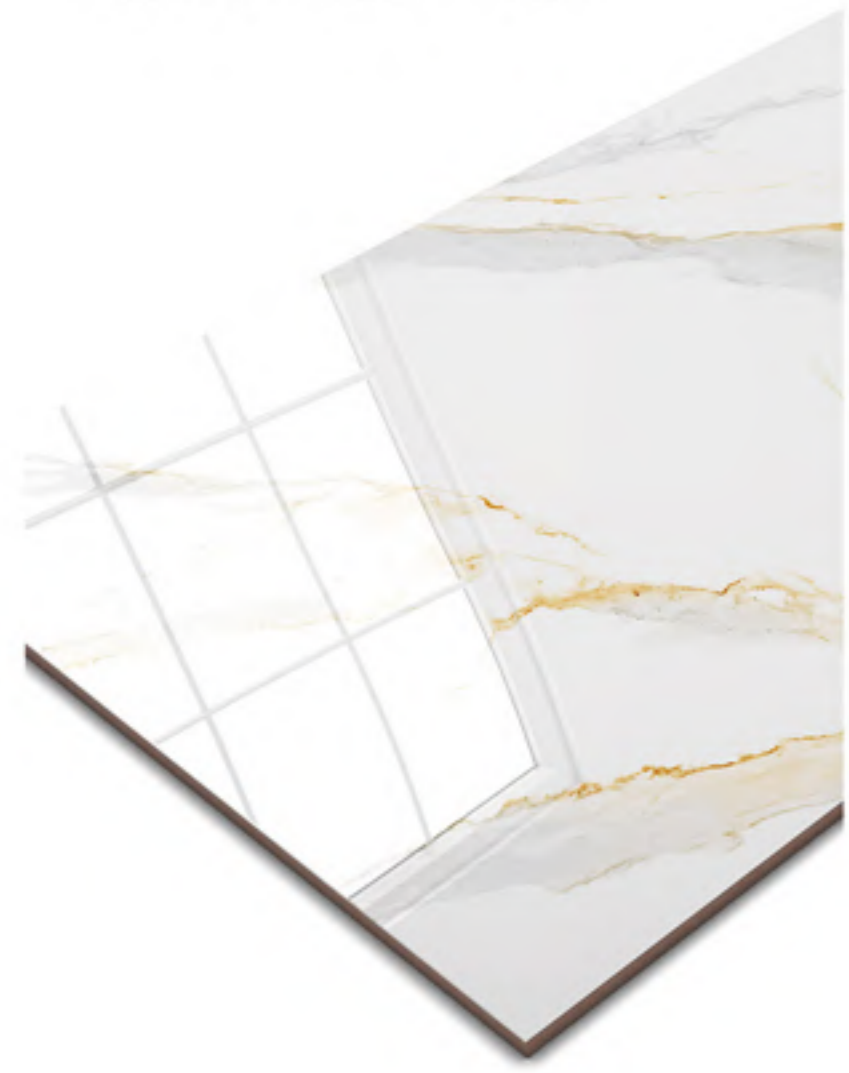

grandes FORMATOS

60x120cm
23,62"x47,24"