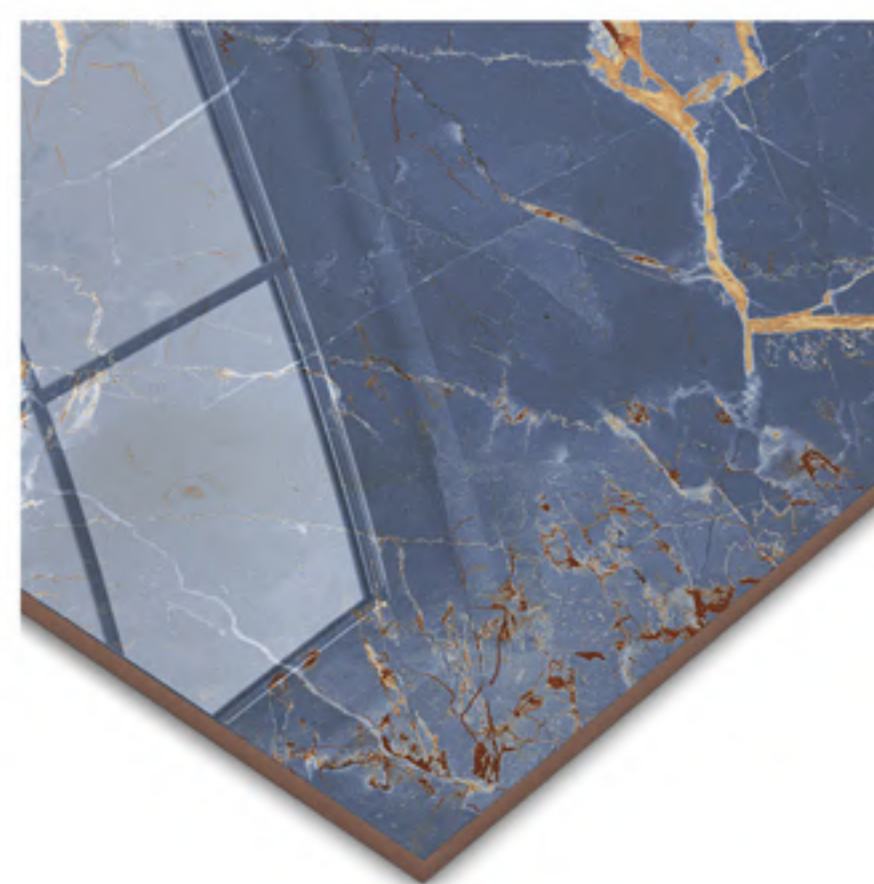

.....: 66X66 POLIDO

26"x26"

.....: 66X66 POLIDO

26"x26"