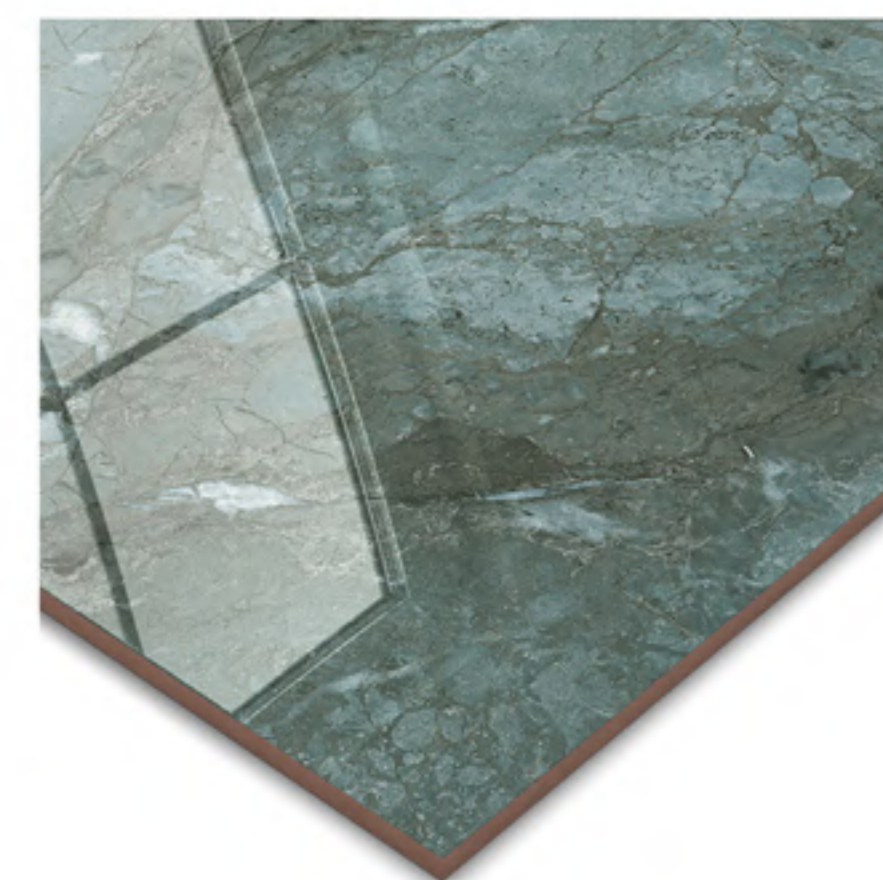

GRAFITE RT POLIDO 66x66
66x66cm | POLIDO | RETIFICADO
LB V3 | 3 Faces

66x66cm | POLIDO | RETIFICADO | LB V2
4 Faces

66x66cm | POLIDO | RETIFICADO | LB V2
4 Faces

66x66cm | POLIDO | RETIFICADO | LB V2
4 Faces