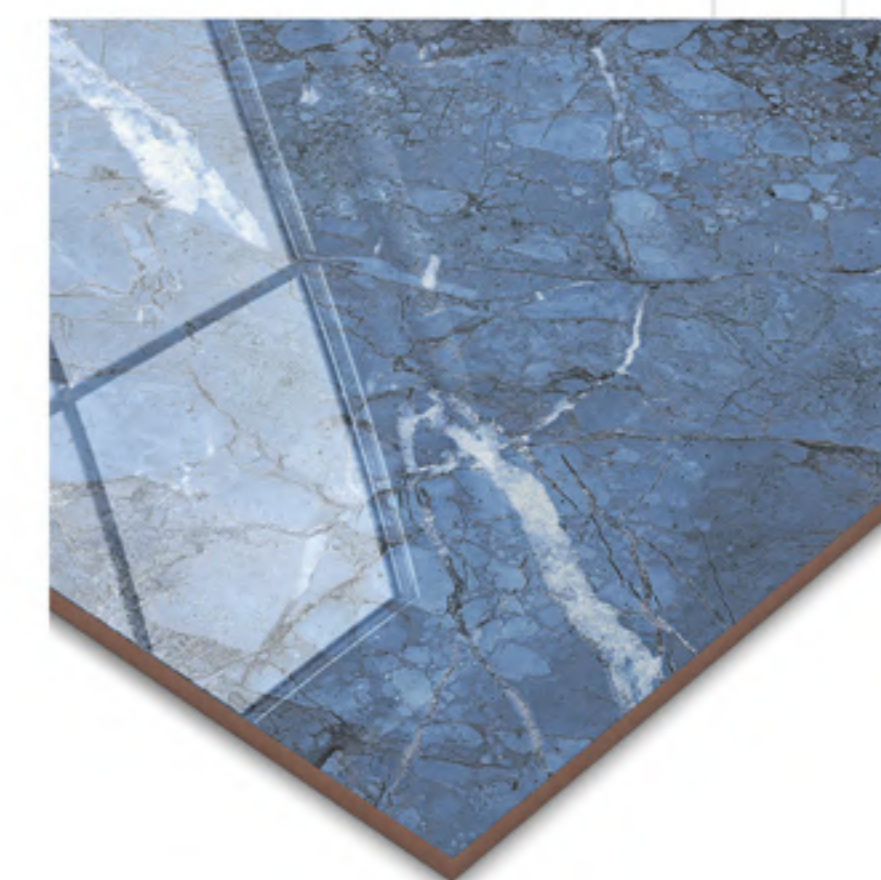

GOLD RT POLIDO 66x66
66x66cm | POLIDO | RETIFICADO
LB V3 | 4 Faces

66x66cm | POLIDO | RETIFICADO | LB V2
4 Faces

66x66cm | POLIDO | RETIFICADO | LB V2
4 Faces

66x66cm | POLIDO | RETIFICADO | LB V2
4 Faces