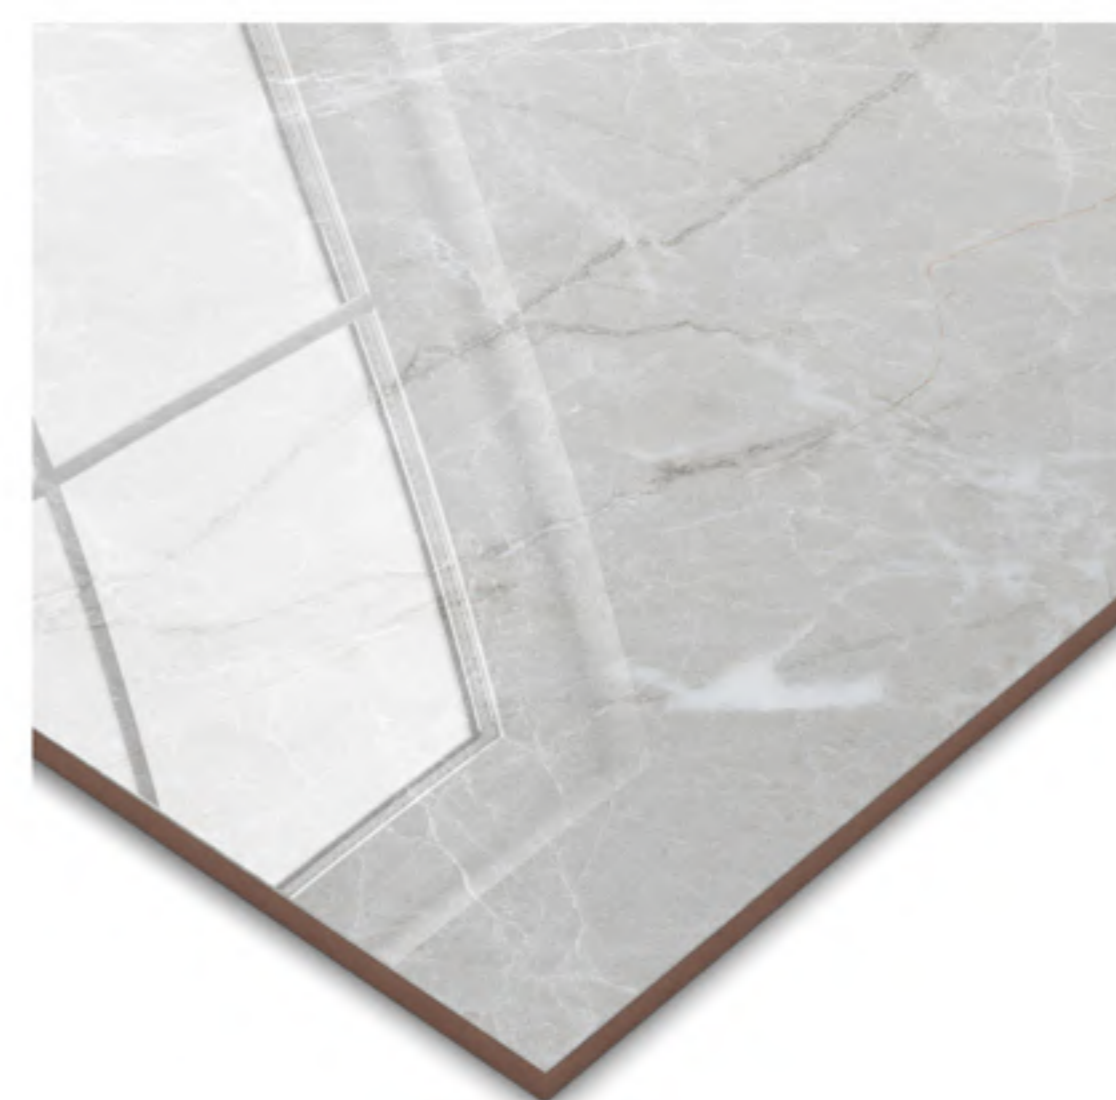

88X88 POLIDO

34,65" x 34,65"

SOBERANO BROWN RT POLIDO 88x88
88x88cm | POLIDO | RETIFICADO | LB V3
4 Faces

SOBERANO BLACK RT POLIDO 88x88
88x88cm | POLIDO | RETIFICADO | LB V3
4 Faces

SOBERANO GRAY RT POLIDO 88x88
88x88cm | POLIDO | RETIFICADO | LB V3
4 Faces