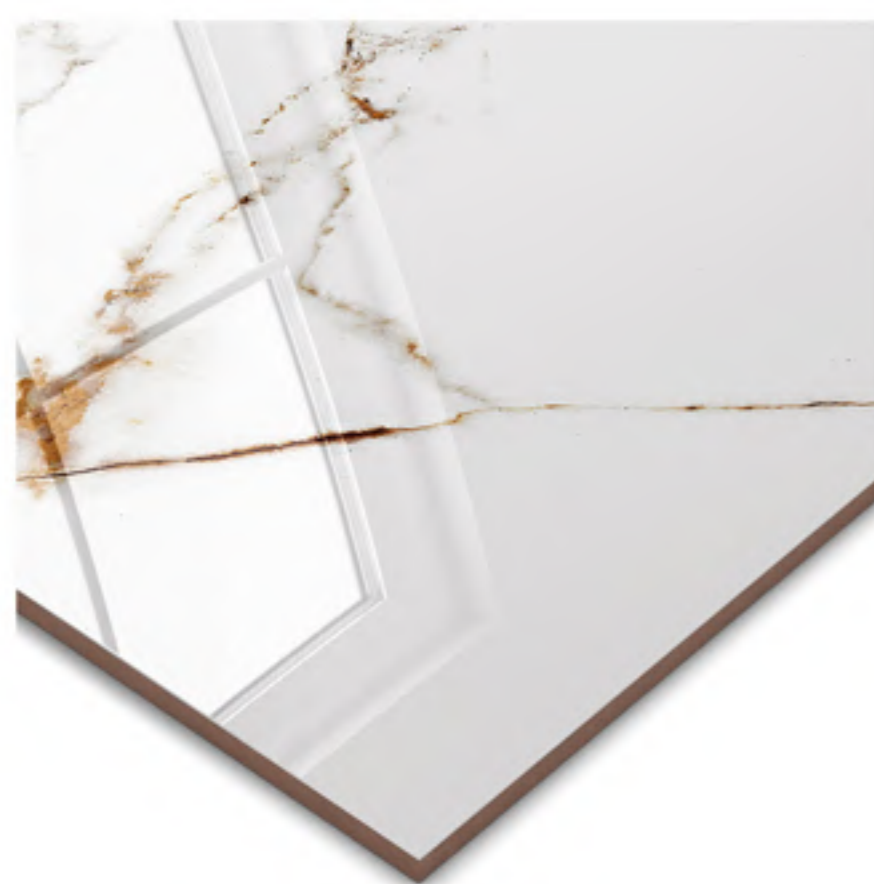

.....: 66X66 POLIDO

26"x26"

.....: 66X66 POLIDO

26"x26"