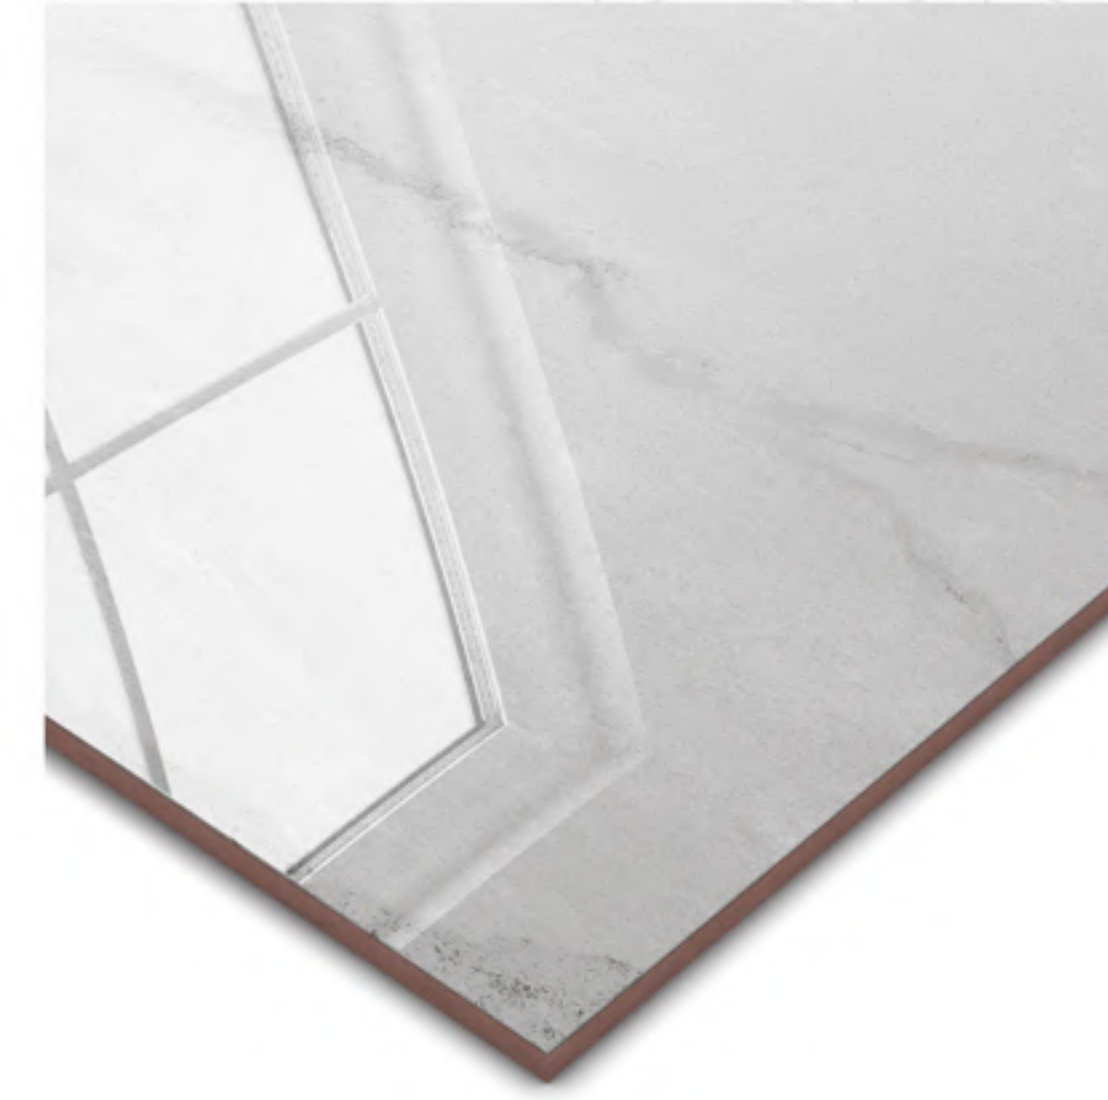

.....: 81x81cm • POLIDO ✪

.....: 81x81cm • POLIDO ✪

31,9"x31,9"