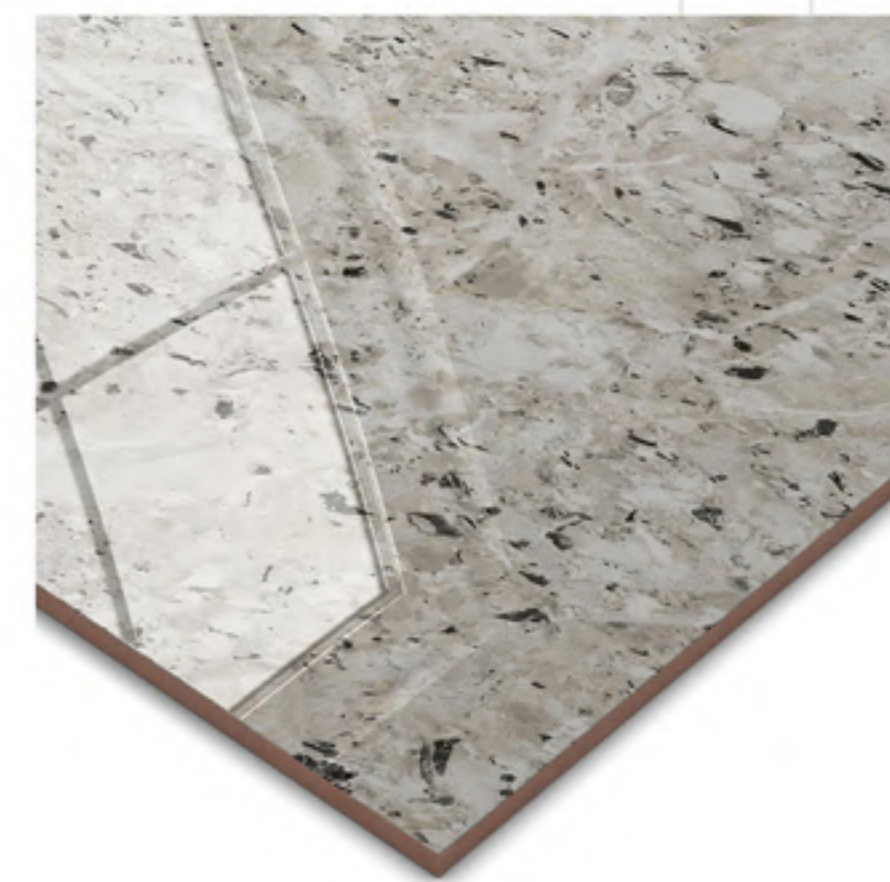

JAGUAR BLACK RT POLIDO 66x66
66x66cm | POLIDO | RETIFICADO | LB V2
4 Faces