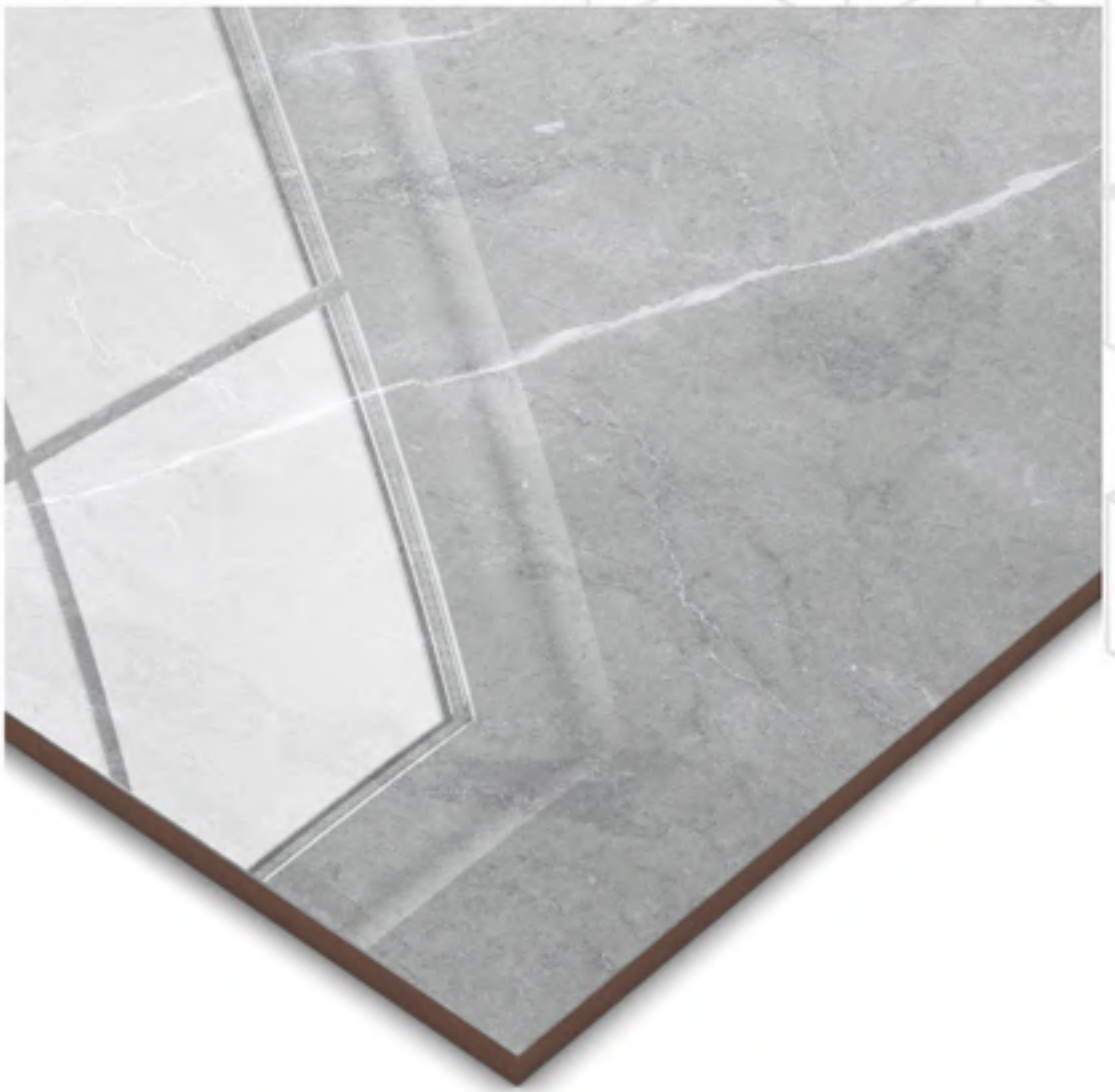

88X88 POLIDO

34,65" x 34,65"

SOBERANO BROWN RT POLIDO 88x88
88x88cm | POLIDO | RETIFICADO | LB V3
4 Faces

SOBERANO BLACK RT POLIDO 88x88
88x88cm | POLIDO | RETIFICADO | LB V3
4 Faces

SOBERANO GRAY RT POLIDO 88x88
88x88cm | POLIDO | RETIFICADO | LB V3
4 Faces