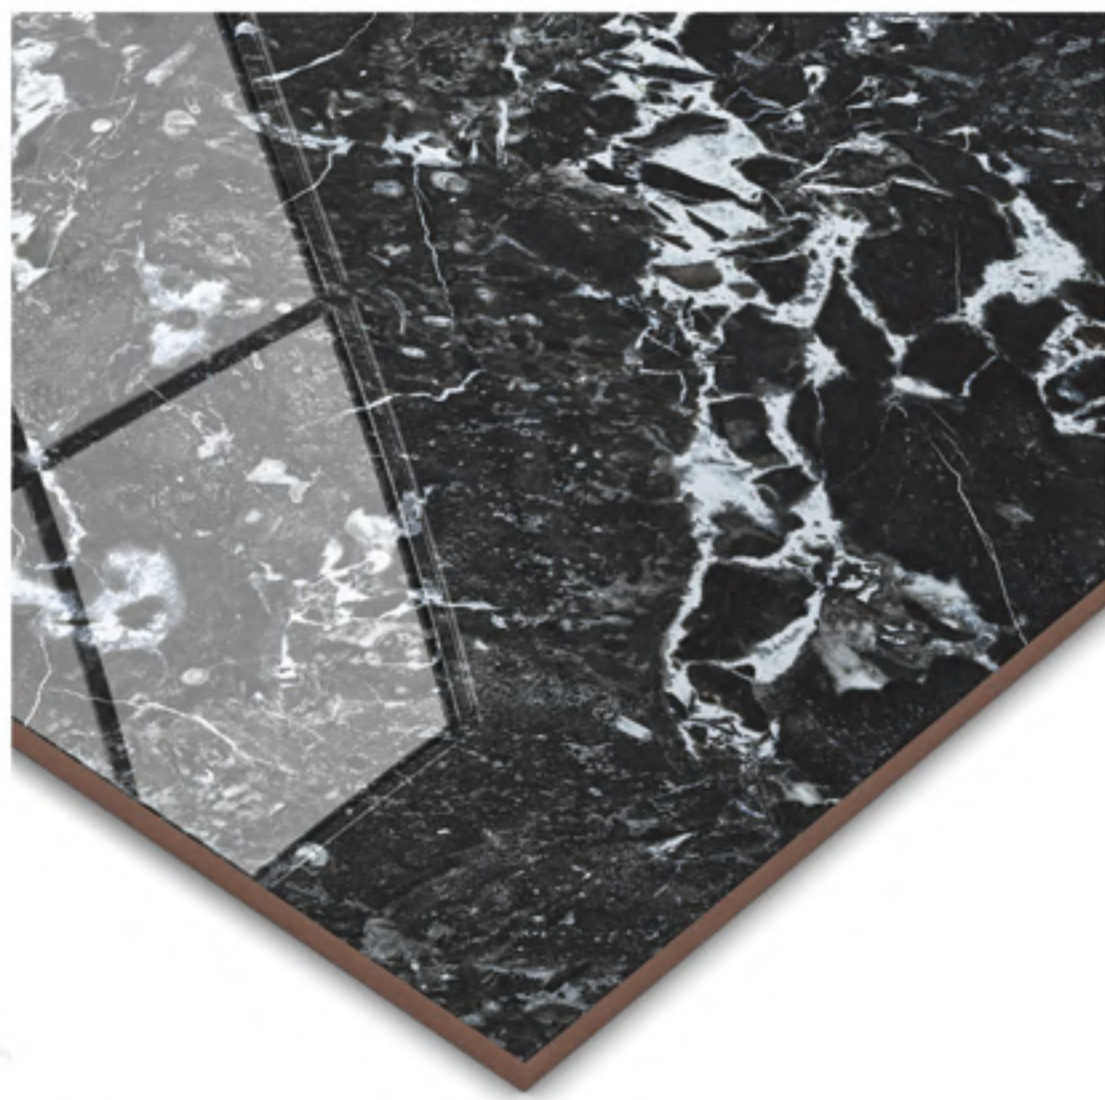

88X88 POLIDO

34,65" x 34,65"

SOBERANO BROWN RT POLIDO 88x88
88x88cm | POLIDO | RETIFICADO | LB V3
4 Faces

SOBERANO BLACK RT POLIDO 88x88
88x88cm | POLIDO | RETIFICADO | LB V3
4 Faces

SOBERANO GRAY RT POLIDO 88x88
88x88cm | POLIDO | RETIFICADO | LB V3
4 Faces