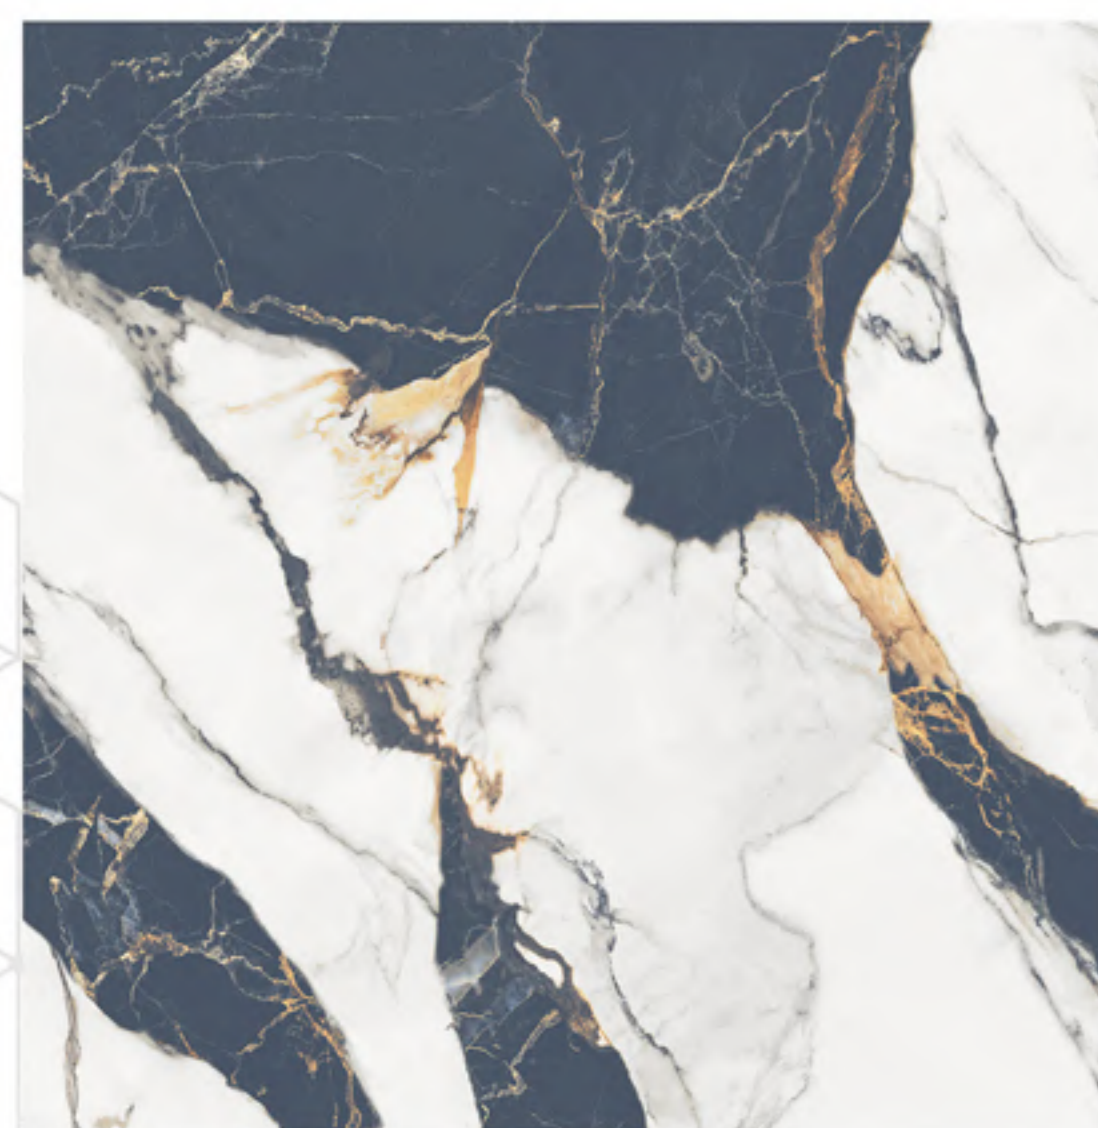

.....: 81x81cm • POLIDO ✪

DOMINIQUE AZUL RT POLIDO 81x81
81x81cm | POLIDO | RETIFICADO | LB V3 | 4 FACES