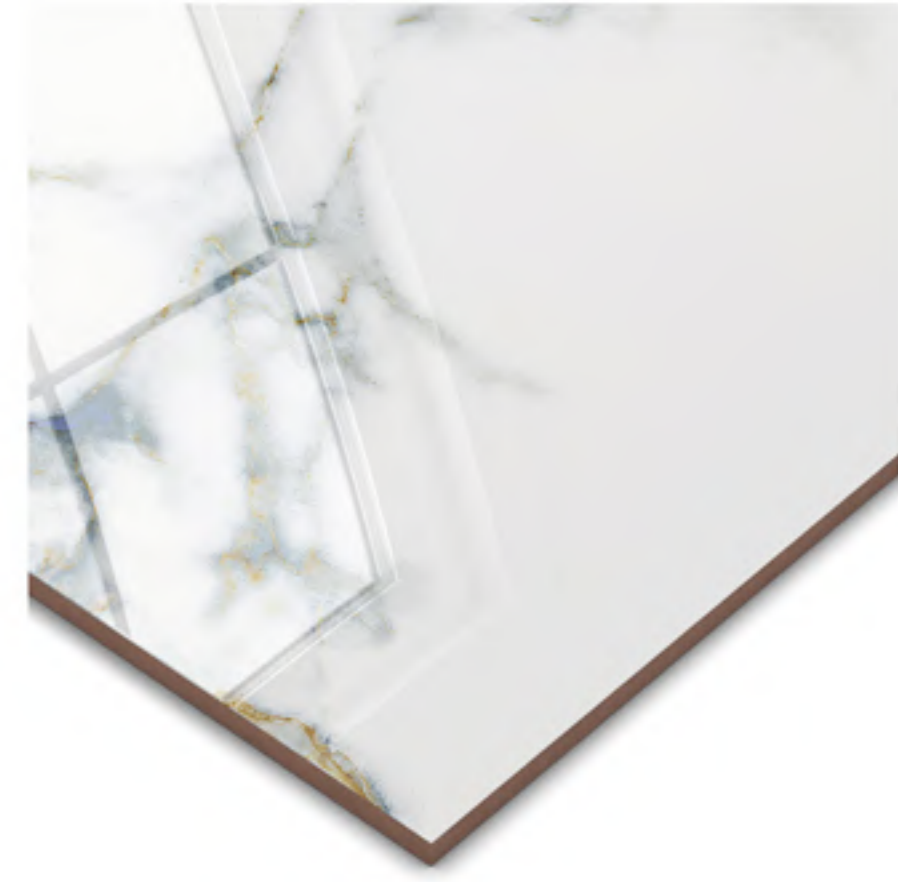

.....: 66X66 POLIDO

26"x26"

CALACATA BLUE RT POLIDO 66x66
66x66cm | POLIDO | RETIFICADO | LB V3
6 Faces