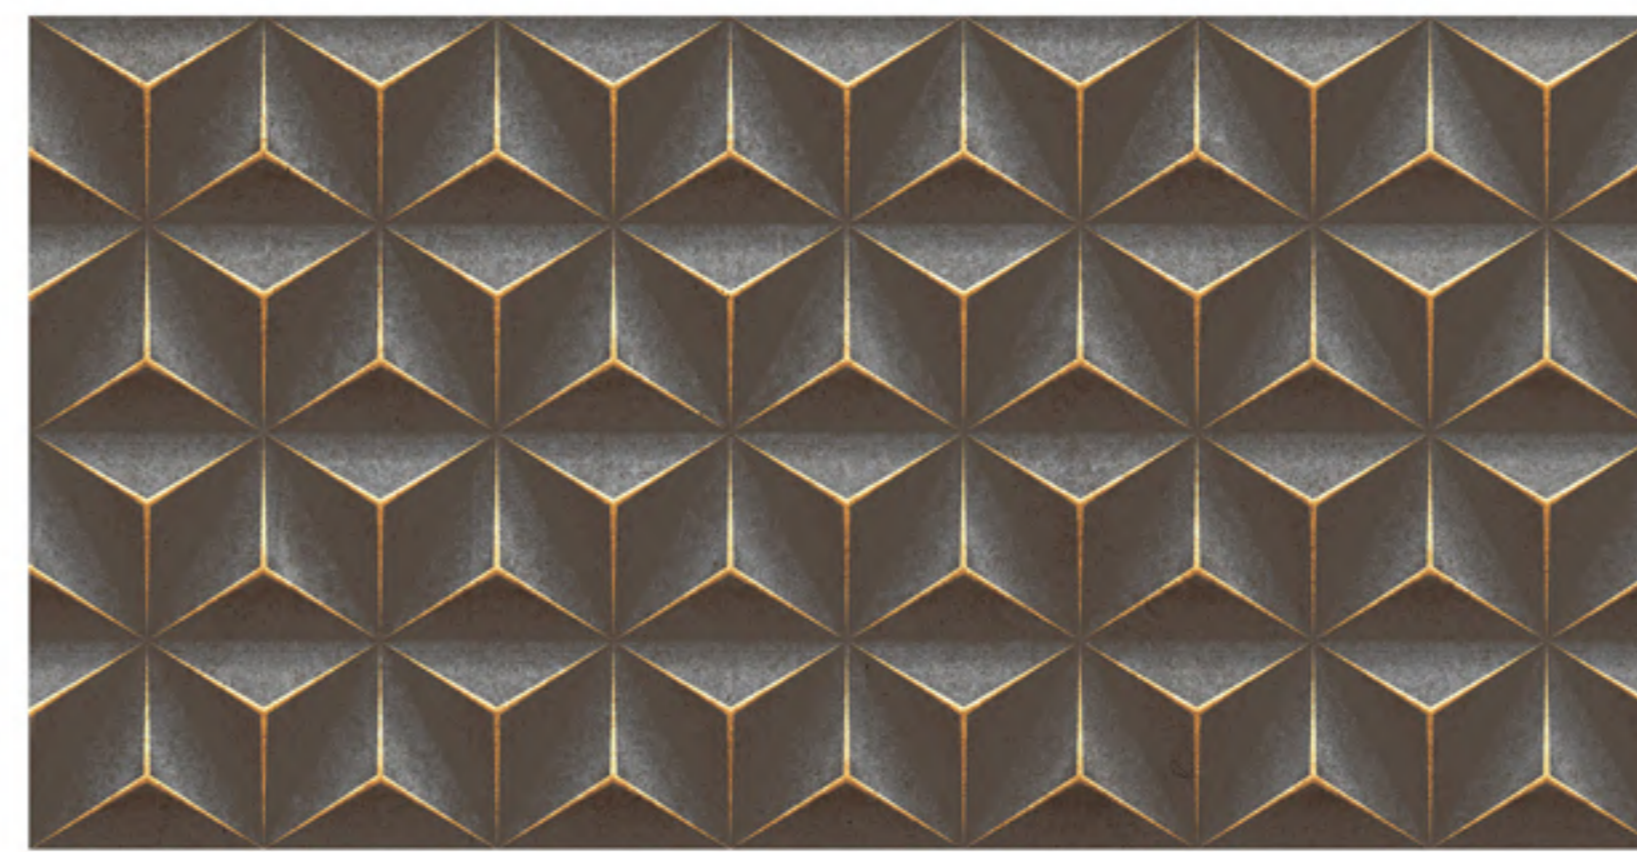

.....POLIDO *decor*

GRAN DIAMANTE BLACK RT POLIDO 60x120
60x120cm | POLIDO | RETIFICADO | LB V3 | 4 Faces