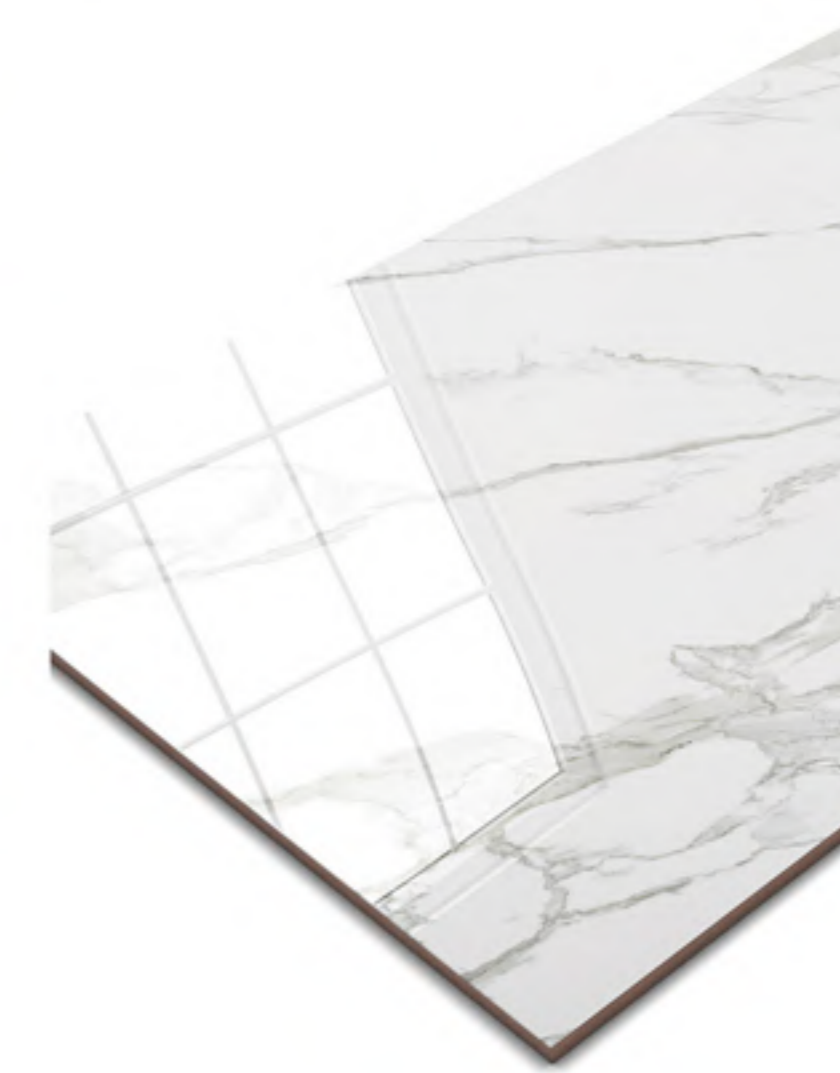

.....:60X120 POLIDO

23,62"x46,24"

NEVADA RT POLIDO 60x120
60x120cm | POLIDO | RETIFICADO
LB V3 | 4 Faces

GRAN CALACATA BLUE RT
POLIDO 60x120
60x120cm | POLIDO | RETIFICADO
LB V3 | 4 Faces

GRAN STATUÁRIO RT
POLIDO 60x120
60x120cm | POLIDO | RETIFICADO
LB V3 | 4 Faces

GRAN VIVARA RT
POLIDO 60x120
60x120cm | POLIDO | RETIFICADO
LB V4 | 4 Faces