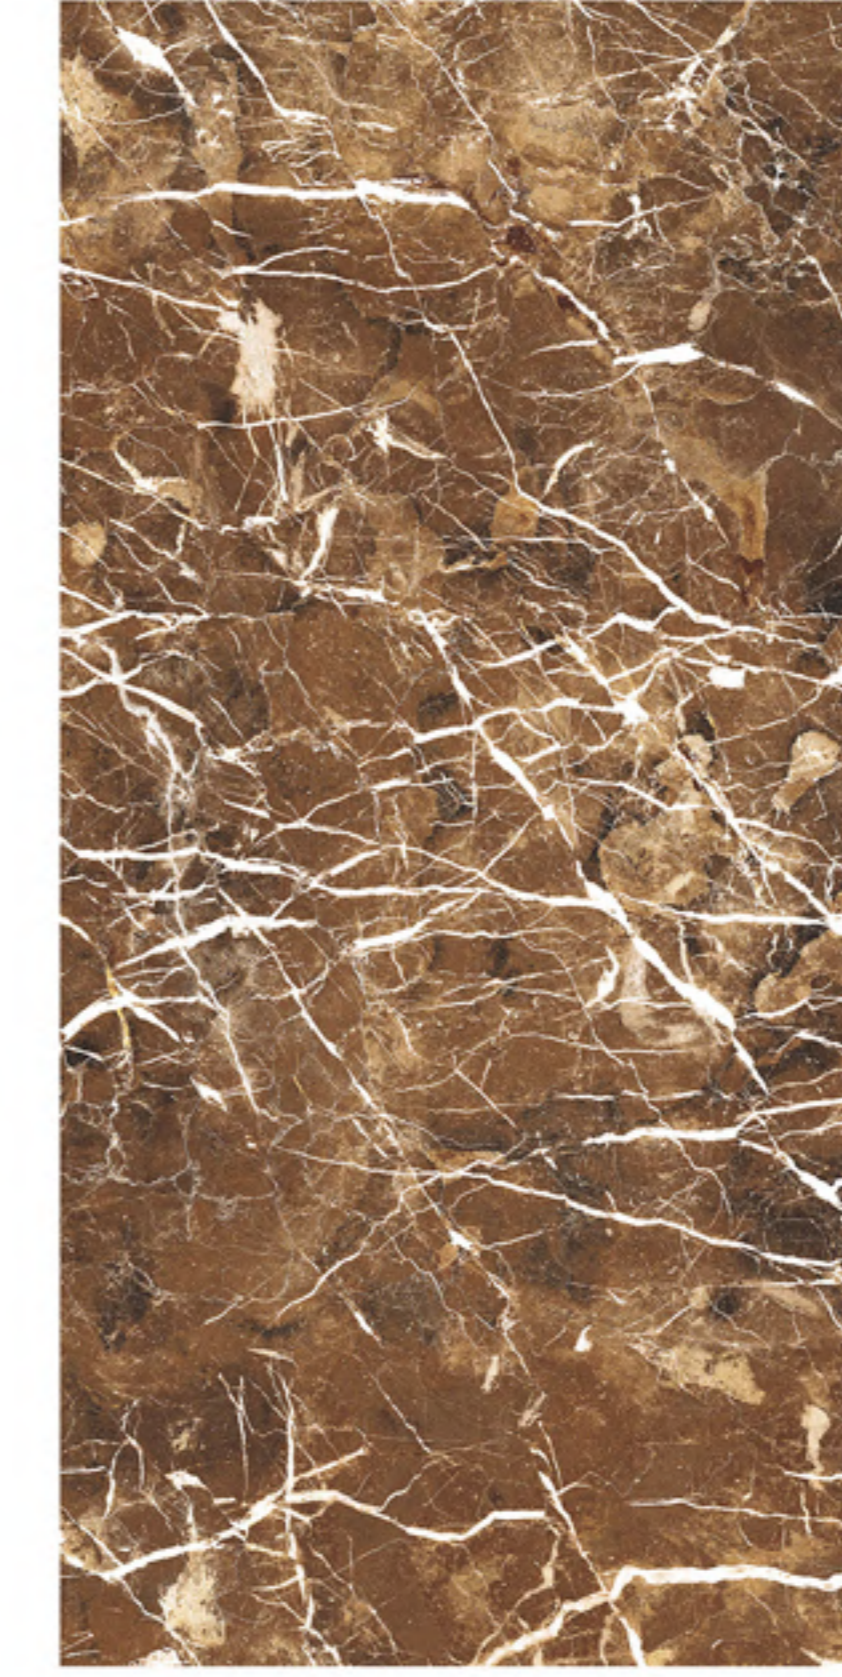

.....:60X120 POLIDO