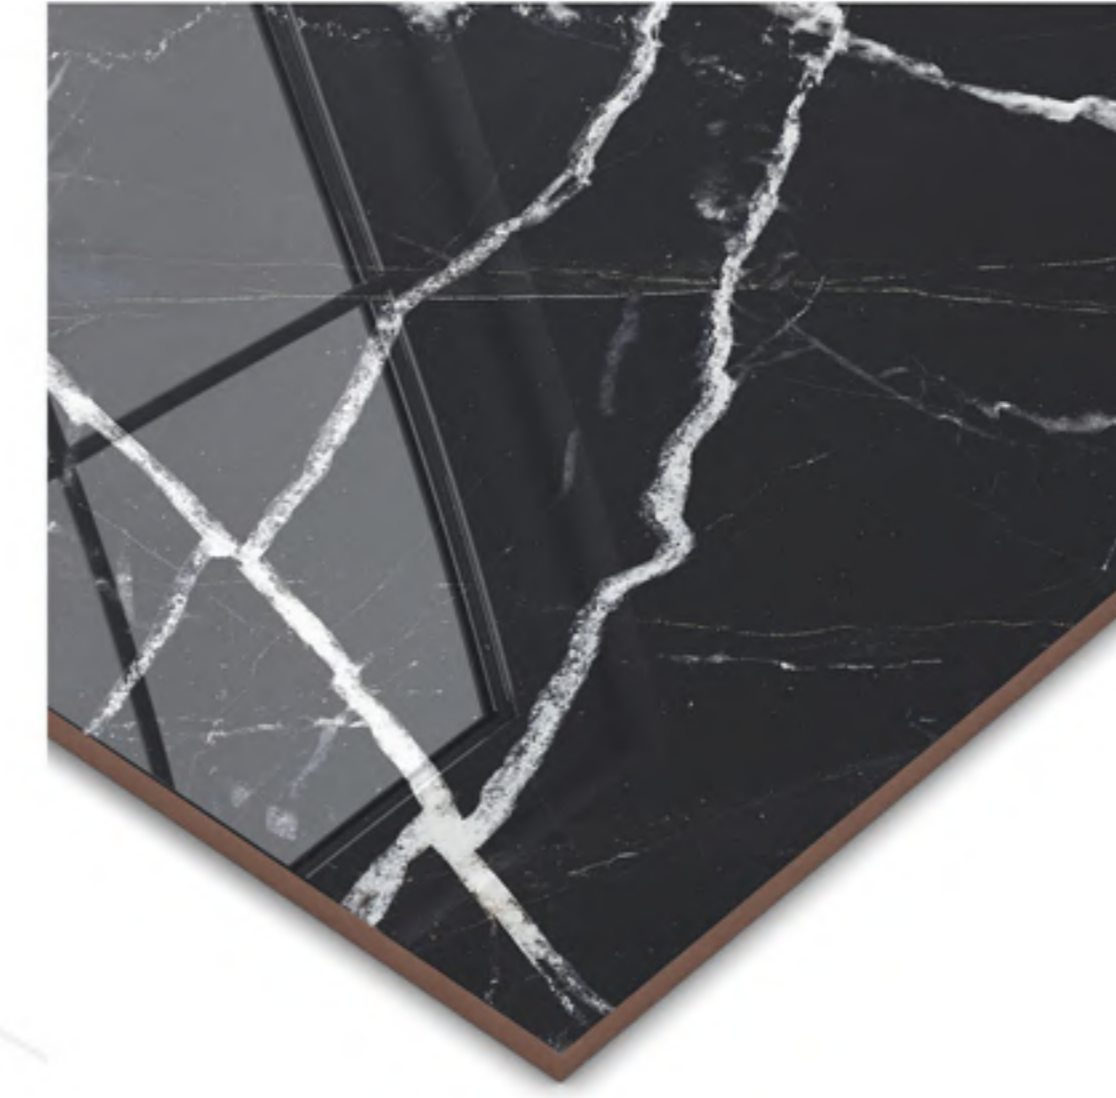

.....: 88X88 POLIDO

34,65" x 34,65"

.....: 88X88 POLIDO

34,65" x 34,65"