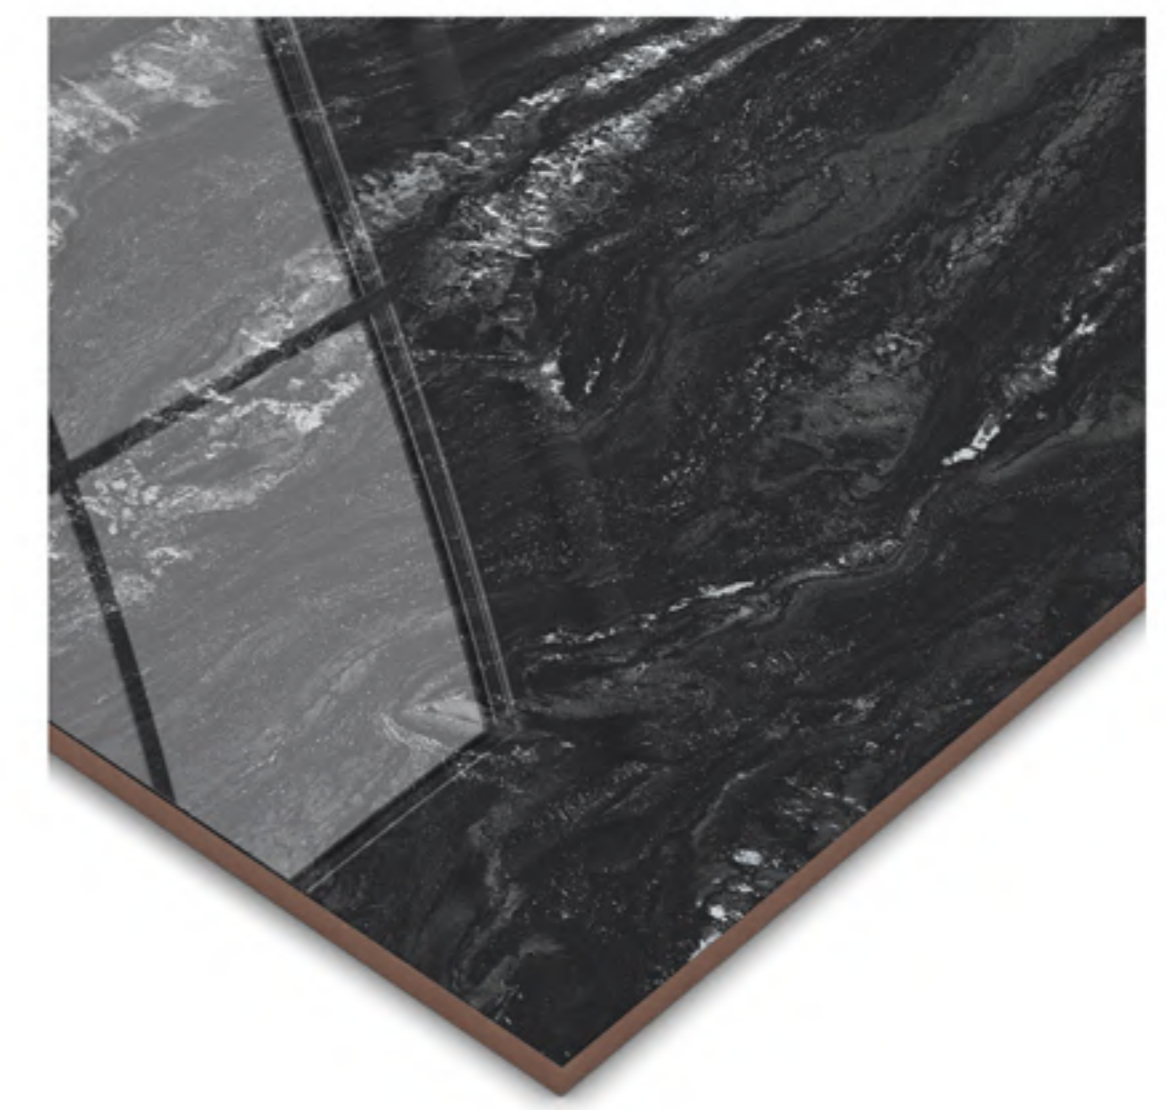

CARBONO CZ RT POLIDO 88x88
88x88cm | POLIDO | RETIFICADO | LB V3
4 Faces

CARBONO BLACK RT POLIDO 88x88
88x88cm | POLIDO | RETIFICADO | LB V3
4 Faces

MAGMA CZ RT POLIDO 88x88
88x88cm | POLIDO | RETIFICADO | LB V3
6 Faces