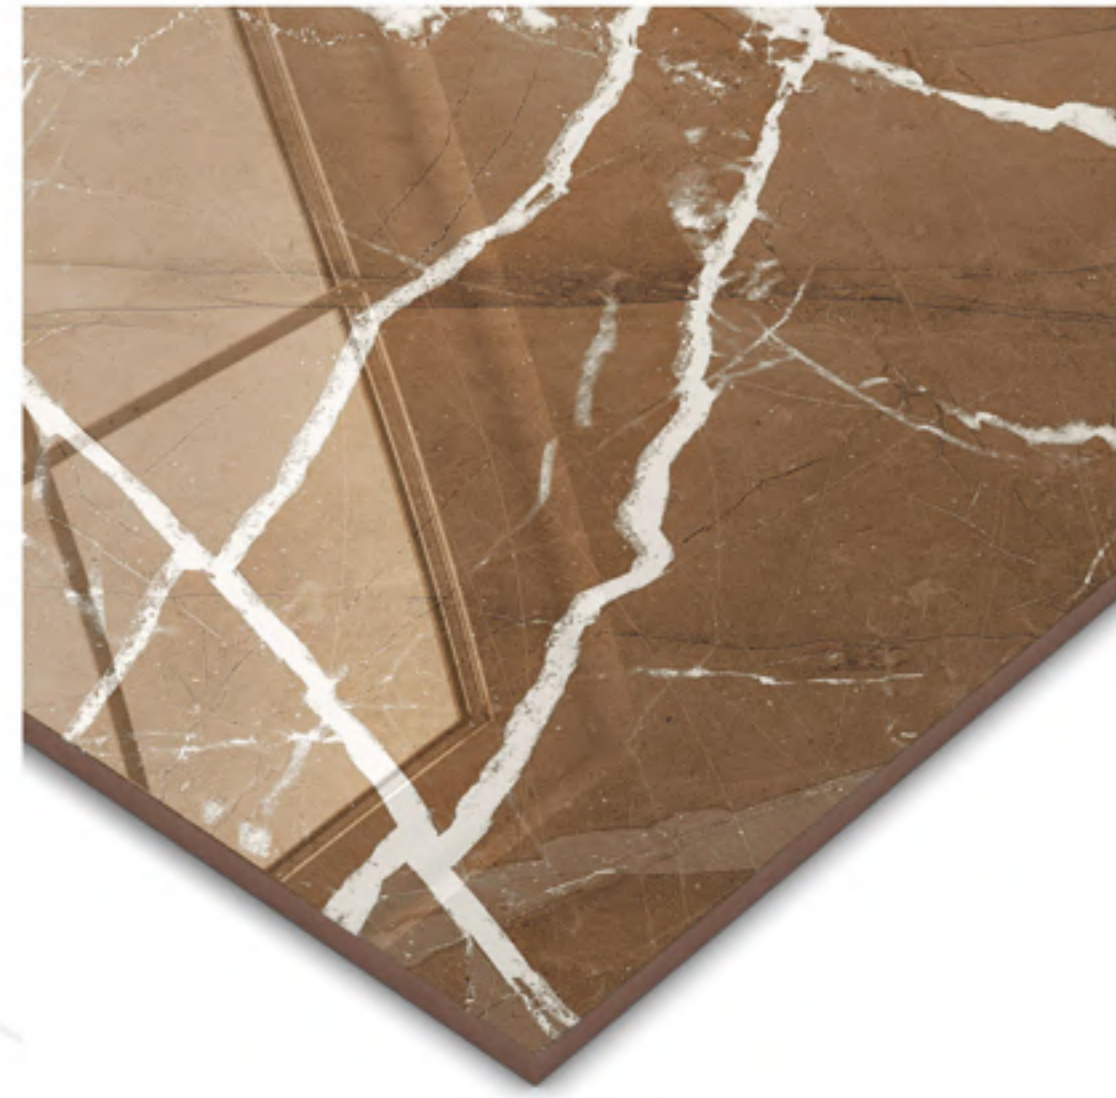

.....: 88X88 POLIDO

34,65" x 34,65"

.....: 88X88 POLIDO

34,65" x 34,65"