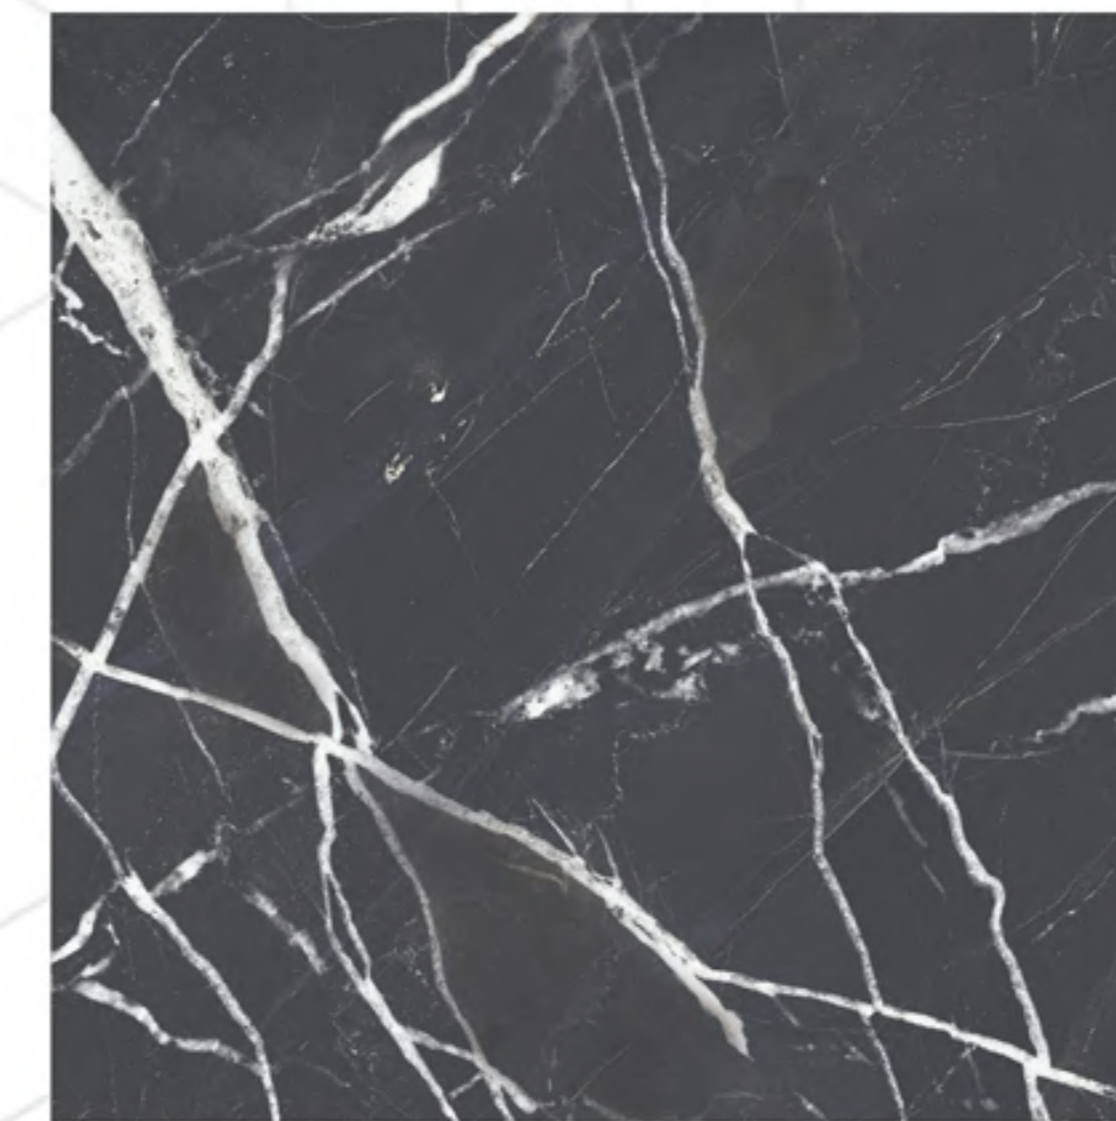

.....: 88X88 POLIDO

34,65" x 34,65"

.....: 88X88 POLIDO

34,65" x 34,65"