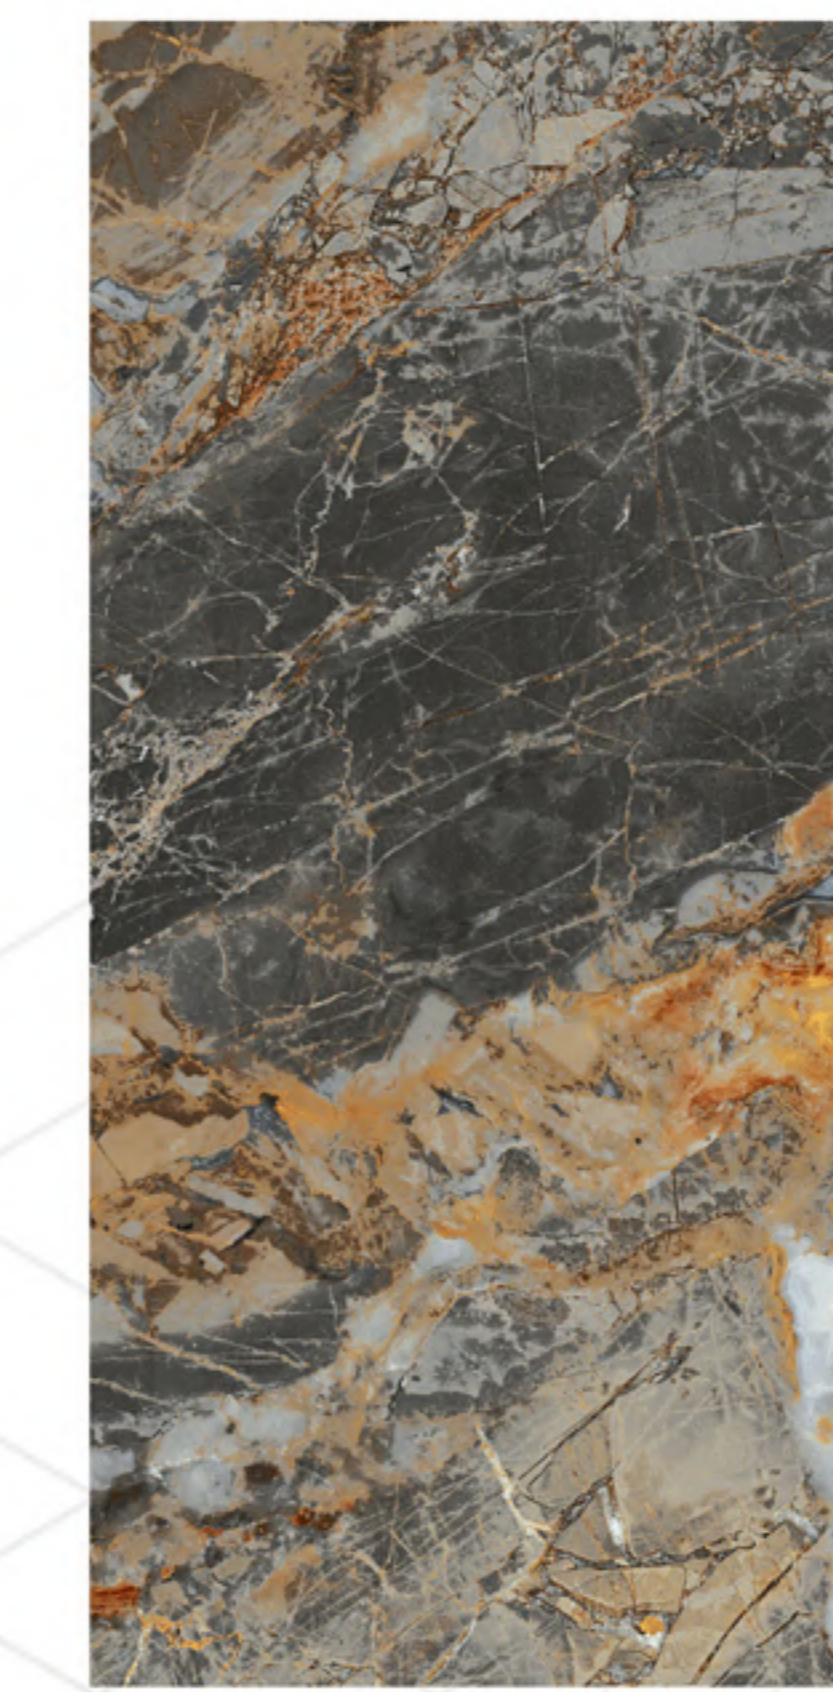

GRAN STATUÁRIO RT
POLIDO 60x120
60x120cm | POLIDO | RETIFICADO
LB V3 | 4 Faces

GRAN VIVARA RT
POLIDO 60x120
60x120cm | POLIDO | RETIFICADO
LB V4 | 4 Faces

GRAN SOBERANO BLACK RT POLIDO
60x120
60x120cm | POLIDO | RETIFICADO
LB V3 | 4 Faces