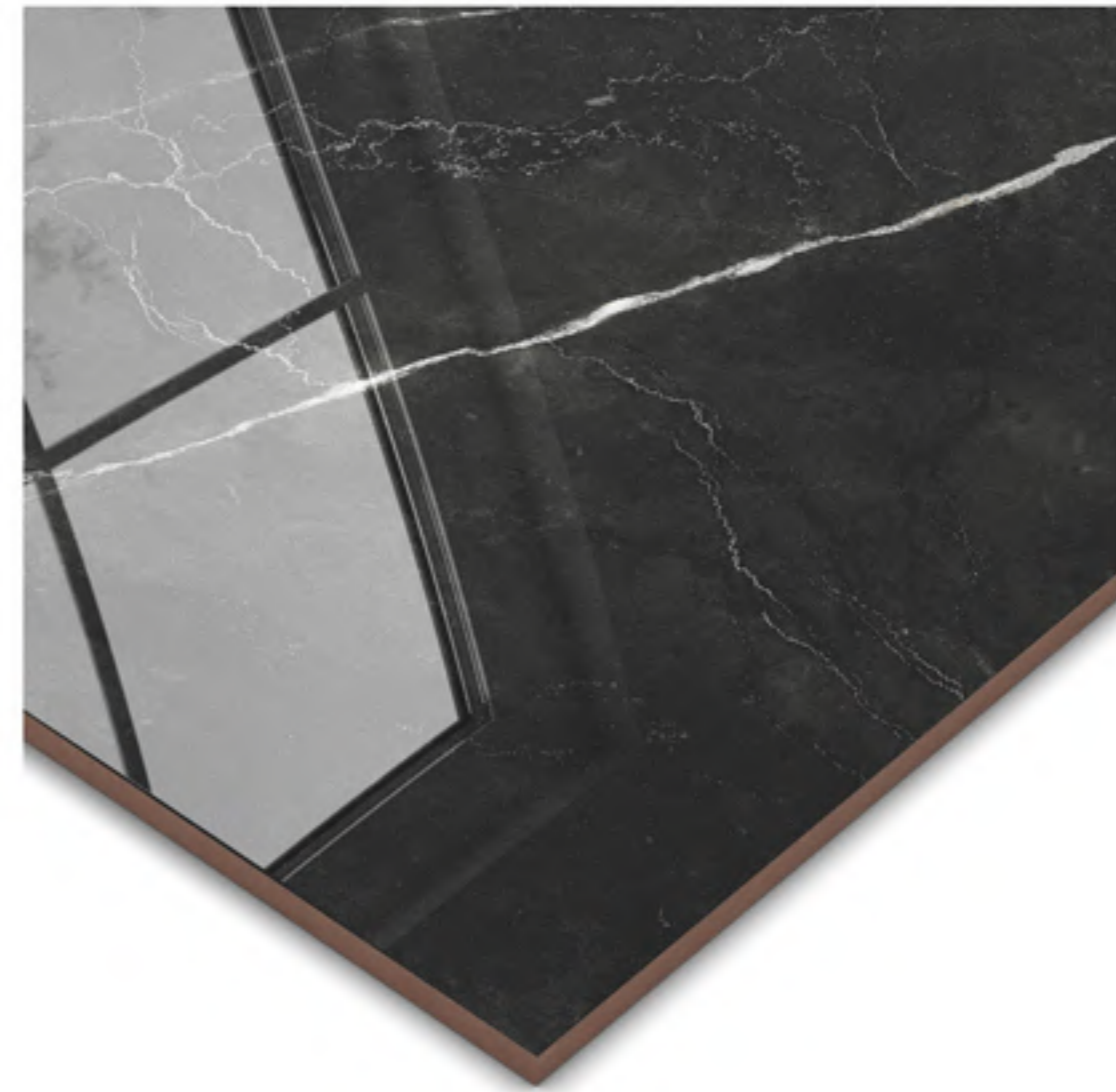

88X88 POLIDO

34,65" x 34,65"

SOBERANO BROWN RT POLIDO 88x88
88x88cm | POLIDO | RETIFICADO | LB V3
4 Faces

SOBERANO BLACK RT POLIDO 88x88
88x88cm | POLIDO | RETIFICADO | LB V3
4 Faces

SOBERANO GRAY RT POLIDO 88x88
88x88cm | POLIDO | RETIFICADO | LB V3
4 Faces