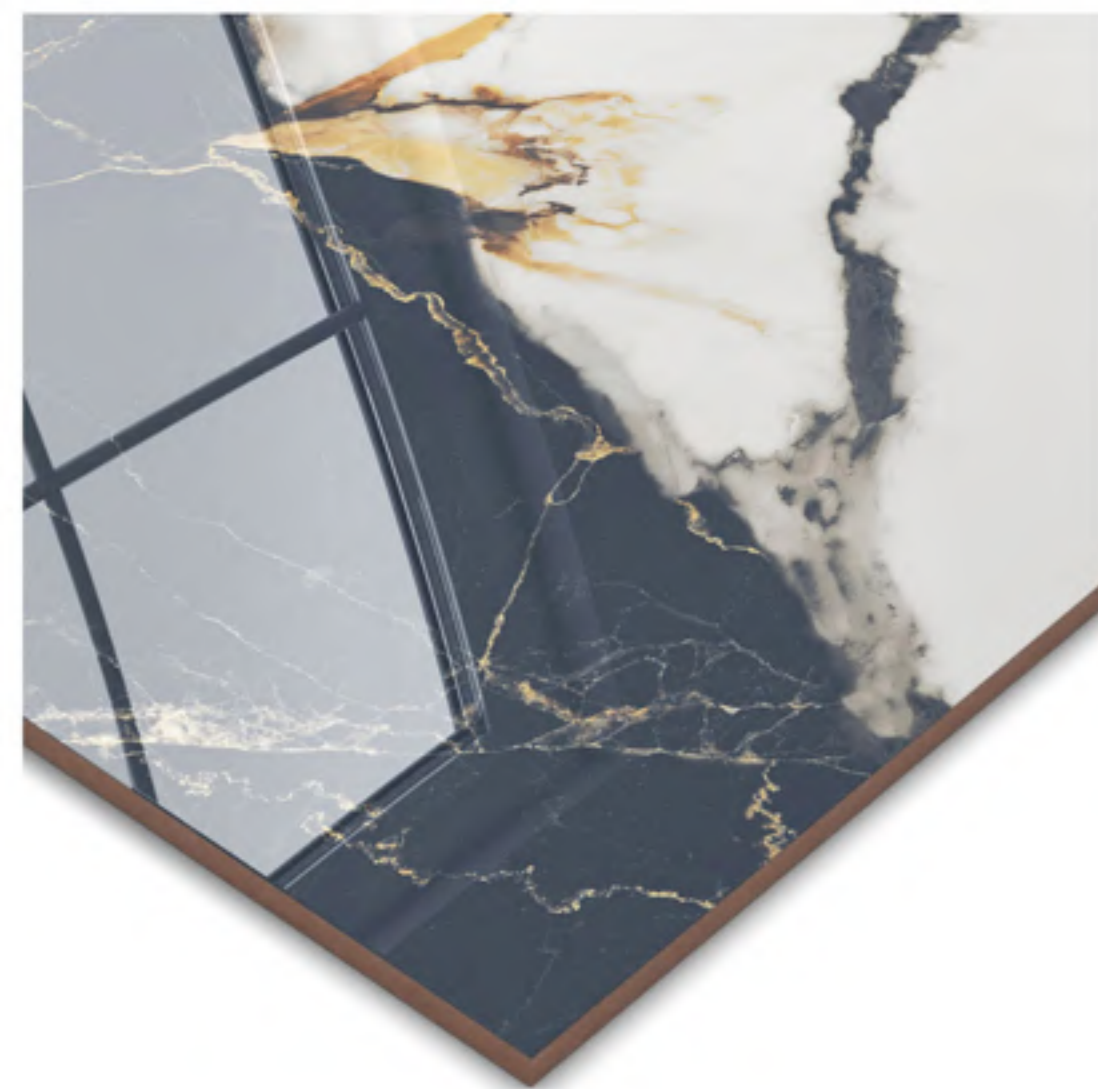

.....: 81x81cm • POLIDO ✪

DOMINIQUE AZUL RT POLIDO 81x81
81x81cm | POLIDO | RETIFICADO | LB V3 | 4 FACES