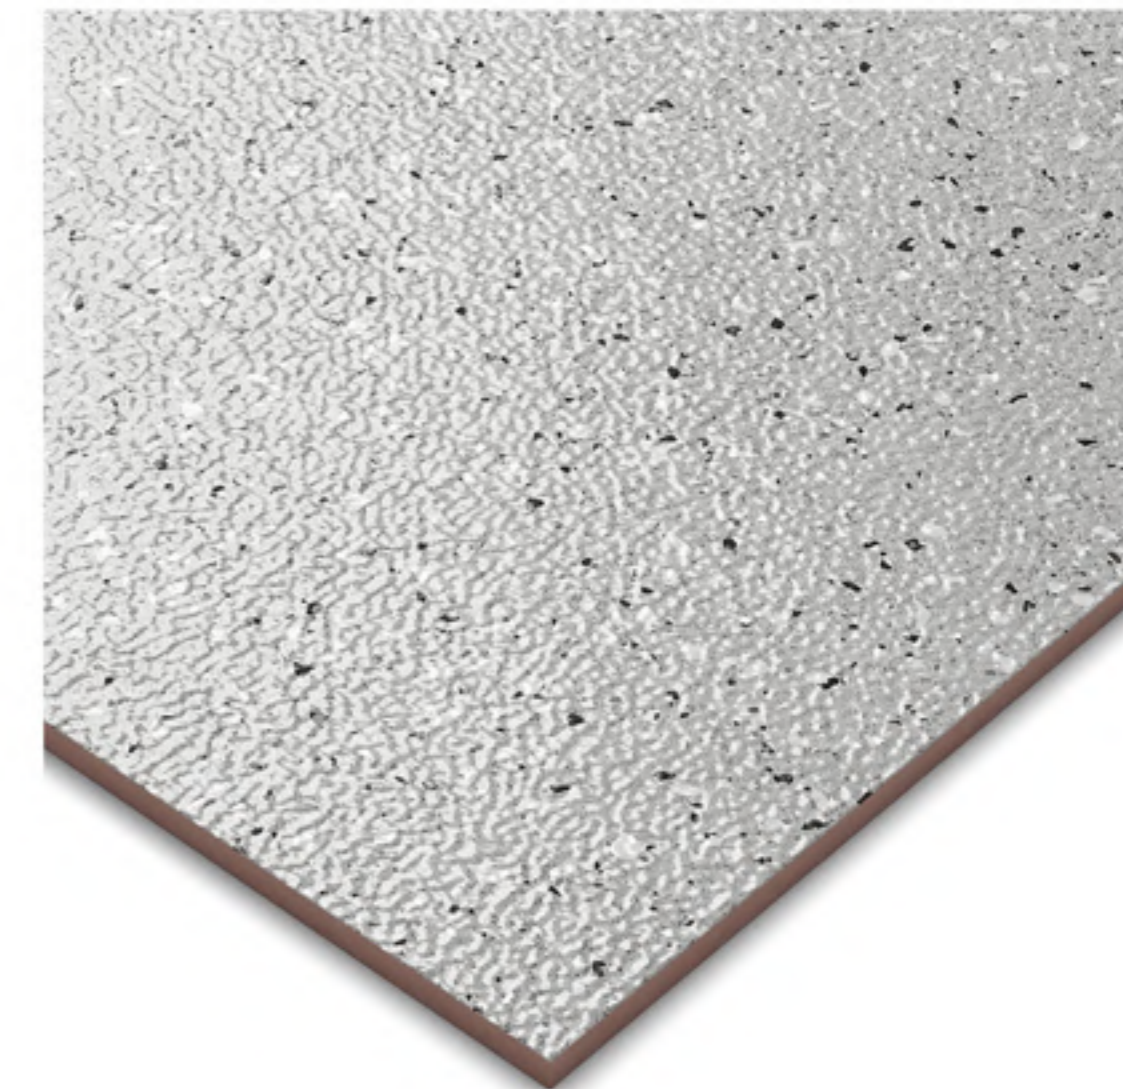

LOMBARDIA BEGE RT 81
81x81cm | GOTEJADO | RETIFICADO | LE

LOMBARDIA CINZA RT 81
81x81cm | GOTEJADO | RETIFICADO | LE