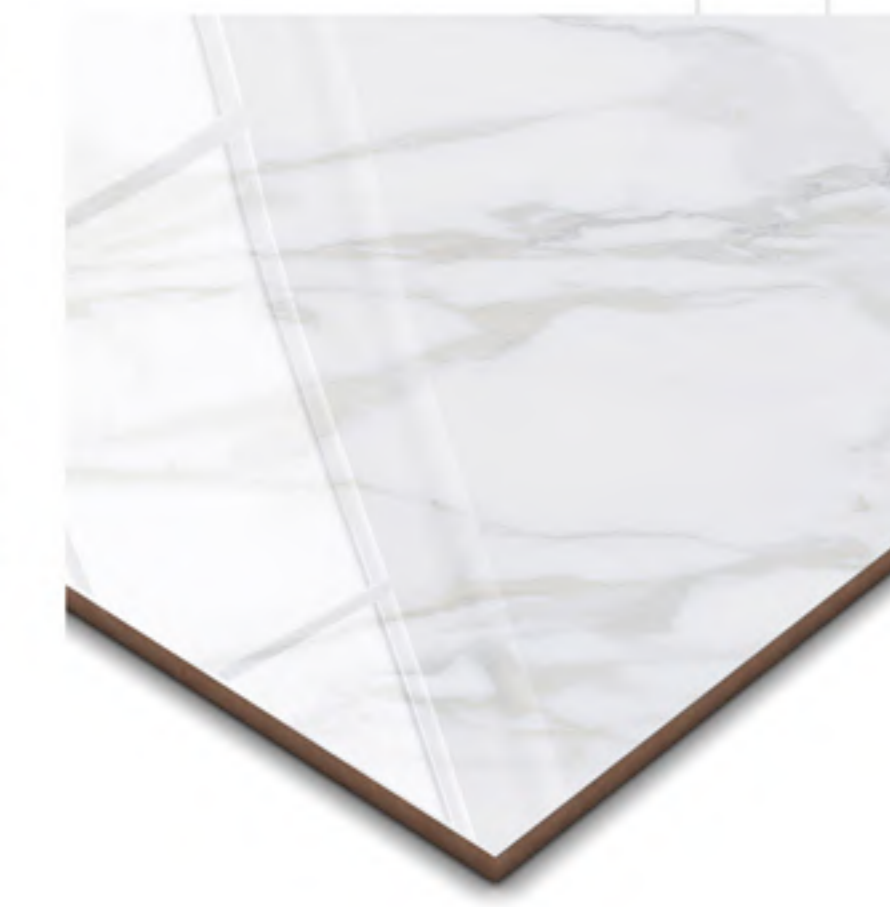

.....: 60X60 POLIDO

23,6"x23,6"

.....: 60X60 POLIDO

23,6"x23,6"