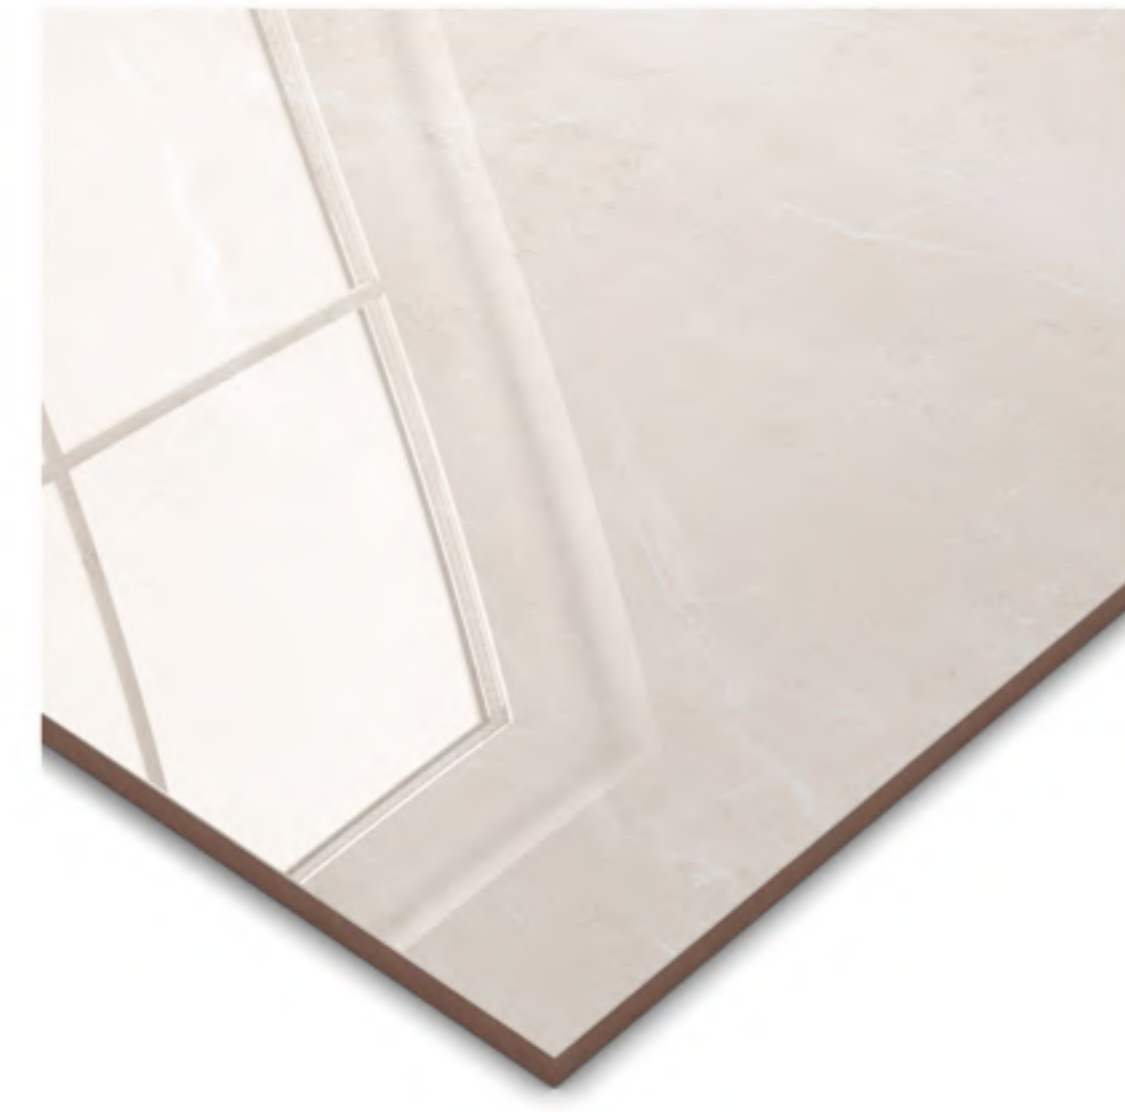

CARRARA CZ RT POLIDO 88x88
88x88cm | POLIDO | RETIFICADO | LB V1